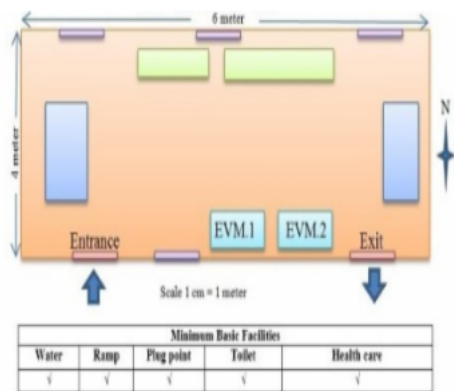

নির্বাচক নিবন্ধন আধিকারিকের স্বাক্ষর

Nazri Naksha

Google Map View

Polling Station Building Front View

Polling Station Front View

Cad View

Key MAP View

1 নাম : অর্চনা কবিরাজ স্বামীর নাম: শ্রীদাম কবিরাজ বাড়ির নং : n0180 বয়স : 54 লিঙ্গ : মহিলা	WB/11/070/621280	2 নাম : শ্রীদাম কবিরাজ পিতার নাম: ক্ষীতীশ কবিরাজ বাড়ির নং : n0001 বয়স : 59 লিঙ্গ : পুরুষ	NHW1270578	3 নাম : প্রশান্ত কর্মকার পিতার নাম: রমেশ কর্মকার বাড়ির নং : n0001 বয়স : 48 লিঙ্গ : পুরুষ	FPL2295301
4 নাম : প্রতিমা কর্মকার স্বামীর নাম: রমেশ কর্মকার বাড়ির নং : n0001 বয়স : 66 লিঙ্গ : মহিলা	WB/11/073/105228	5 নাম : রমেশ কর্মকার পিতার নাম: অরবিন্দু কর্মকার বাড়ির নং : n0001 বয়স : 77 লিঙ্গ : পুরুষ	WB/11/073/105735	6 নাম : করুণা কর্মকার স্বামীর নাম: প্রশান্ত কর্মকার বাড়ির নং : n0217 বয়স : 36 লিঙ্গ : মহিলা	NHW1278563
7 নাম : প্রিয়া ঘোষ স্বামীর নাম: ইন্দ্রজিৎ ঘোষ বাড়ির নং : n0012 বয়স : 25 লিঙ্গ : মহিলা	NHW2368249	8 নাম : সুমতি ঘোষ স্বামীর নাম: প্রহ্লাদ ঘোষ বাড়ির নং : n0173 বয়স : 33 লিঙ্গ : মহিলা	NHW2368918	9 নাম : বিক্রম ঘোষ পিতার নাম: বনমালি ঘোষ বাড়ির নং : n0016 বয়স : 23 লিঙ্গ : পুরুষ	NHW2474948
10 নাম : সুরেশ ঘোষ পিতার নাম: ভারত ঘোষ বাড়ির নং : n0006 বয়স : 30 লিঙ্গ : পুরুষ	NHW1948546	11 নাম : বিশুজিত ঘোষ পিতার নাম: সমর ঘোষ বাড়ির নং : n0157 বয়স : 39 লিঙ্গ : পুরুষ	FPL2623122	12 নাম : প্রভাস ঘোষ পিতার নাম: প্রহ্লাদ ঘোষ বাড়ির নং : নাটনা বয়স : 27 লিঙ্গ : পুরুষ	NHW2368165
13 নাম : মৌসুমী ঘোষ স্বামীর নাম: প্রসেনজীত ঘোষ বাড়ির নং : n0004 বয়স : 25 লিঙ্গ : মহিলা	NHW2368553	14 নাম : প্রভাত ঘোষ পিতার নাম: প্রহ্লাদ ঘোষ বাড়ির নং : এন0150 বয়স : 25 লিঙ্গ : পুরুষ	NHW2567949	15 নাম : সমিত ঘোষ পিতার নাম: শ্যামল ঘোষ বাড়ির নং : এন0171 বয়স : 22 লিঙ্গ : পুরুষ	NHW2567998
16 নাম : রুস্পা ঘোষ স্বামীর নাম: সনজিৎ ঘোষ বাড়ির নং : এন0014 বয়স : 27 লিঙ্গ : মহিলা	NHW2568046	17 নাম : পার্বতী ঘোষ পিতার নাম: অজিত কুমার ঘোষ বাড়ির নং : এন0074 বয়স : 22 লিঙ্গ : মহিলা	NHW2568079	18 নাম : সুমন ঘোষ পিতার নাম: সরত ঘোষ বাড়ির নং : এন0153 বয়স : 22 লিঙ্গ : পুরুষ	NHW2567741
19 নাম : পুষ্কর ঘোষ পিতার নাম: প্রদীপ ঘোষ বাড়ির নং : এন0090 বয়স : 22 লিঙ্গ : পুরুষ	NHW2567774	20 নাম : বিশাখা ঘোষ পিতার নাম: বিকাশ ঘোষ বাড়ির নং : এন0117 বয়স : 22 লিঙ্গ : মহিলা	NHW2567840	21 নাম : দিপিকা ঘোষ স্বামীর নাম: কেনারাম ঘোষ বাড়ির নং : এন0009 বয়স : 25 লিঙ্গ : মহিলা	NHW2567907
22 নাম : অভিজিৎ ঘোষ পিতার নাম: সাধন ঘোষ বাড়ির নং : n0017 বয়স : 32 লিঙ্গ : পুরুষ	NHW1767425	23 নাম : মিতু ঘোষ স্বামীর নাম: অপুর ঘোষ বাড়ির নং : এন0002 বয়স : 25 লিঙ্গ : মহিলা	NHW2671352	24 নাম : দীপঙ্কর ঘোষ পিতার নাম: অজিত কুমার ঘোষ বাড়ির নং : এন0074 বয়স : 21 লিঙ্গ : পুরুষ	NHW2671303
25 নাম : সুভাষ ঘোষ পিতার নাম: যেস্টু ঘোষ বাড়ির নং : এন0009 বয়স : 32 লিঙ্গ : পুরুষ	NHW2671261	26 নাম : সঞ্জীব ঘোষ পিতার নাম: শৈলেন ঘোষ বাড়ির নং : n0059 বয়স : 44 লিঙ্গ : পুরুষ	FPL1454495	27 নাম : তনু ঘোষ স্বামীর নাম: বিজয় কুমার ঘোষ বাড়ির নং : এন0153 বয়স : 22 লিঙ্গ : মহিলা	NHW2675270
28 নাম : অনিমা ঘোষ স্বামীর নাম: অধীর ঘোষ বাড়ির নং : n0011 বয়স : 60 লিঙ্গ : মহিলা	NHW2680593	29 নাম : চুমকি ঘোষ স্বামীর নাম: পরিতোষ ঘোষ বাড়ির নং : নাটনা বয়স : 29 লিঙ্গ : মহিলা	WPL1842491	30 নাম : কাকলি ঘোষ স্বামীর নাম: বাদল ঘোষ বাড়ির নং : n0080 বয়স : 55 লিঙ্গ : মহিলা	NHW1387117