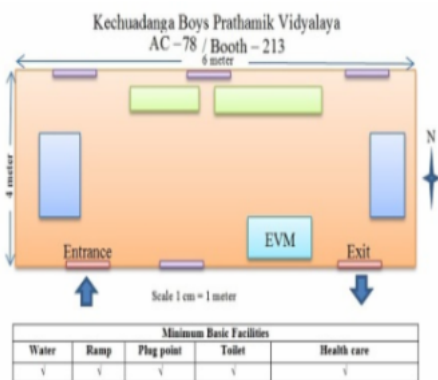

নির্বাচক নিবন্ধন আধিকারিকের স্বাক্ষর

Nazri Naksha

Google Map View

Polling Station Building Front View

Polling Station Front View

Cad View

Key MAP View

1 নাম : রেখা আচায্য স্বামীর নাম: দিলিপ আচায্য বাড়ির নং : n0210 বয়স : 53 লিঙ্গ : মহিলা	NHW1459478 ফটো উপলব্ধ	2 নাম : অশোকা কর্মকার মায়ের নাম: চন্দনা কর্মকার বাড়ির নং : n0029 বয়স : 45 লিঙ্গ : মহিলা	NHW1271204 ফটো উপলব্ধ	3 নাম : পূর্ণিমা কর্মকার পিতার নাম: বাদল কর্মকার বাড়ির নং : n0028 বয়স : 43 লিঙ্গ : মহিলা	KNS1775857 ফটো উপলব্ধ
4 নাম : শৈলেন কর্মকার পিতার নাম: দামোদর কর্মকার বাড়ির নং : এন0028 বয়স : 50 লিঙ্গ : পুরুষ	NHW2699775 ফটো উপলব্ধ	5 নাম : বন্দনা কর্মকার পিতার নাম: দামোদর কর্মকার বাড়ির নং : এন000 বয়স : 50 লিঙ্গ : মহিলা	NHW2784718 ফটো উপলব্ধ	6 নাম : মহসিন আলি খাঁ পিতার নাম: আউজবিলা খাঁ বাড়ির নং : n0109 বয়স : 31 লিঙ্গ : পুরুষ	NHW1949064 ফটো উপলব্ধ
7 নাম : মুজাহিদ খাঁ পিতার নাম: আউজবিলা খাঁ বাড়ির নং : n0109 বয়স : 27 লিঙ্গ : পুরুষ	NHW2006534 ফটো উপলব্ধ	8 নাম : সাবিরা খাঁ খাতুন স্বামীর নাম: মহসিন আলি খাঁ বাড়ির নং : হাউলিয়া উত্তর বয়স : 24 লিঙ্গ : মহিলা	NHW2676773 ফটো উপলব্ধ	9 নাম : রনজিতা খাঁ(খাতুন) স্বামীর নাম: হোসেন আলি খাঁ বাড়ির নং : n0109 বয়স : 30 লিঙ্গ : মহিলা	NHW1949312 ফটো উপলব্ধ
10 নাম : মৃণ্ময় খাঁ পিতার নাম: মলয় খাঁ বাড়ির নং : n0020 বয়স : 29 লিঙ্গ : পুরুষ	NHW1949148 ফটো উপলব্ধ	11 নাম : বুলটি বিবি খাঁন স্বামীর নাম: হাসান আলি খাঁন বাড়ির নং : n0109 বয়স : 29 লিঙ্গ : মহিলা	NHW1850676 ফটো উপলব্ধ	12 নাম : হোসেন আলি খাঁ পিতার নাম: আউজ বিলা খাঁ বাড়ির নং : n0109 বয়স : 38 লিঙ্গ : পুরুষ	NHW1271303 ফটো উপলব্ধ
13 নাম : হাসান আলি খাঁ পিতার নাম: আউজবিলা খাঁ বাড়ির নং : n0109 বয়স : 40 লিঙ্গ : পুরুষ	FPL2571370 ফটো উপলব্ধ	14 নাম : নুরজাহান খাঁ স্বামীর নাম: আউজ বিলা খাঁ বাড়ির নং : n0109 বয়স : 56 লিঙ্গ : মহিলা	NHW2716504 ফটো উপলব্ধ	15 নাম : আউজ বিলা খাঁ পিতার নাম: বিশারথ খাঁ বাড়ির নং : n0109 বয়স : 68 লিঙ্গ : পুরুষ	NHW2716496 ফটো উপলব্ধ
16 নাম : জানেরা খাঁ স্বামীর নাম: আবদুল খাঁ বাড়ির নং : n0108 বয়স : 55 লিঙ্গ : মহিলা	WB/11/073/111440 ফটো উপলব্ধ	17 নাম : আবদুল খাঁ পিতার নাম: বিশারথ খাঁ বাড়ির নং : n0108 বয়স : 59 লিঙ্গ : পুরুষ	WB/11/073/111454 ফটো উপলব্ধ	18 নাম : মিলন খাঁ পিতার নাম: মলয় খাঁ বাড়ির নং : n0020 বয়স : 39 লিঙ্গ : পুরুষ	FPL2571669 ফটো উপলব্ধ
19 নাম : রুন্ খাঁ স্বামীর নাম: মলয় খাঁ বাড়ির নং : n0020 বয়স : 51 লিঙ্গ : মহিলা	FPL1506906 ফটো উপলব্ধ	20 নাম : মলয় খাঁ পিতার নাম: মনোরঞ্জন খাঁ বাড়ির নং : n0020 বয়স : 65 লিঙ্গ : পুরুষ	WB/11/073/111272 ফটো উপলব্ধ	21 নাম : রেহেনা খাতুন স্বামীর নাম: জ্যোতি মণ্ডল বাড়ির নং : n0209 বয়স : 39 লিঙ্গ : মহিলা	NHW1077486 ফটো উপলব্ধ
22 নাম : সুজিত ঘোষ পিতার নাম: সদানন্দ ঘোষ বাড়ির নং : n0149 বয়স : 32 লিঙ্গ : পুরুষ	NHW1533389 ফটো উপলব্ধ	23 নাম : রূপালী ঘোষ স্বামীর নাম: প্রশান্ত ঘোষ বাড়ির নং : এন0097 বয়স : 23 লিঙ্গ : মহিলা	SLY2422541 ফটো উপলব্ধ	24 নাম : অঙ্কিতা ঘোষ পিতার নাম: অসিত ঘোষ বাড়ির নং : এন0158 বয়স : 22 লিঙ্গ : মহিলা	NHW2612315 ফটো উপলব্ধ
25 নাম : নিমাই চন্দ্র ঘোষ পিতার নাম: সাধন ঘোষ বাড়ির নং : n0157 বয়স : 45 লিঙ্গ : পুরুষ	FPL1506286 ফটো উপলব্ধ	26 নাম : কেয়া ঘোষ পিতার নাম: রবীন ঘোষ বাড়ির নং : এন0093 বয়স : 26 লিঙ্গ : মহিলা	NHW2670842 ফটো উপলব্ধ	27 নাম : রিংকু ঘোষ স্বামীর নাম: সঞ্জিত ঘোষ বাড়ির নং : n0158 বয়স : 27 লিঙ্গ : মহিলা	NHW2006690 ফটো উপলব্ধ
28 নাম : মিতালী ঘোষ স্বামীর নাম: রাজকুমার ঘোষ বাড়ির নং : n0159 বয়স : 37 লিঙ্গ : মহিলা	NHW1651157 ফটো উপলব্ধ	29 নাম : সনজিত ঘোষ পিতার নাম: দেবল ঘোষ বাড়ির নং : n0158 বয়স : 39 লিঙ্গ : পুরুষ	NHW0938175 ফটো উপলব্ধ	30 নাম : সঙ্গীতা ঘোষ স্বামীর নাম: অসিত ঘোষ বাড়ির নং : n0158 বয়স : 42 লিঙ্গ : মহিলা	FPL2624708 ফটো উপলব্ধ