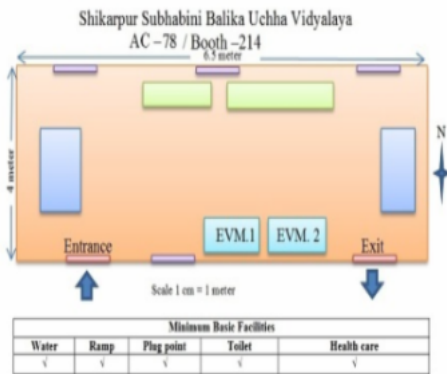

নির্বাচক নিবন্ধন আধিকারিকের স্বাক্ষর

Nazri Naksha

Google Map View

Polling Station Building Front View

Polling Station Front View

Cad View

Key MAP View

1 নাম : দিলীপ আচার্য্য পিতার নাম: অহিভুশন আচার্য্য বাড়ির নং : বয়স : 57 লিঙ্গ : পুরুষ	NHW1459601 ফটো উপলব্ধ	2 নাম : রাজীব আচার্য্য পিতার নাম: দিলীপ আচার্য্য বাড়ির নং : n0210 বয়স : 35 লিঙ্গ : পুরুষ	NHW1460047 ফটো উপলব্ধ	3 নাম : সঞ্জীব আচার্য্য পিতার নাম: দিলীপ আচার্য্য বাড়ির নং : n0210 বয়স : 33 লিঙ্গ : পুরুষ	NHW1768118 ফটো উপলব্ধ
4 নাম : সুজিত ঘোষ পিতার নাম: জয়দেব ঘোষ বাড়ির নং : n0064 বয়স : 40 লিঙ্গ : পুরুষ	FPL2298826 ফটো উপলব্ধ	5 নাম : সুমিত্রা মণ্ডল স্বামীর নাম: খোকন যাকব মণ্ডল বাড়ির নং : n0064 বয়স : 44 লিঙ্গ : মহিলা	NHW1459973 ফটো উপলব্ধ	6 নাম : রাহুল মণ্ডল পিতার নাম: খোকন যাকব মণ্ডল বাড়ির নং : n0064 বয়স : 28 লিঙ্গ : পুরুষ	NHW2365260 ফটো উপলব্ধ
7 নাম : খোকন মণ্ডল পিতার নাম: আসান মণ্ডল বাড়ির নং : n0064 বয়স : 50 লিঙ্গ : পুরুষ	WB/11/073/114370 ফটো উপলব্ধ	8 নাম : মার্থা খাদিম স্বামীর নাম: আসান খাদিম বাড়ির নং : এন0064 বয়স : 78 লিঙ্গ : মহিলা	NHW2695096 ফটো উপলব্ধ	9 নাম : আসান খাদিম পিতার নাম: নিরাধন খাদিম বাড়ির নং : এন0064 বয়স : 86 লিঙ্গ : পুরুষ	NHW2695104 ফটো উপলব্ধ
10 নাম : বিনি মন্ডল স্বামীর নাম: রাহুল মন্ডল বাড়ির নং : এন0064 বয়স : 27 লিঙ্গ : মহিলা	NHW2566644 ফটো উপলব্ধ	11 নাম : টিংকু ঘোষ স্বামীর নাম: সুজিত ঘোষ বাড়ির নং : n0064 বয়স : 38 লিঙ্গ : মহিলা	NHW1271402 ফটো উপলব্ধ	12 নাম : পুর্নিমা হালদার স্বামীর নাম: প্রদীপ হালদার বাড়ির নং : n0051 বয়স : 42 লিঙ্গ : মহিলা	FPL2737831 ফটো উপলব্ধ
13 নাম : মায়ী গোস্বামী পিতার নাম: গোবিন্দ হালদার বাড়ির নং : এন0051 বয়স : 50 লিঙ্গ : মহিলা	NHW2668523 ফটো উপলব্ধ	14 নাম : পিয়ালী হালদার পিতার নাম: প্রদীপ হালদার বাড়ির নং : এন0051 বয়স : 21 লিঙ্গ : মহিলা	NHW2668648 ফটো উপলব্ধ	15 নাম : প্রদীপ হালদার পিতার নাম: গোবিন্দ হালদার বাড়ির নং : n0051 বয়স : 46 লিঙ্গ : পুরুষ	FPL2571768 ফটো উপলব্ধ
16 নাম : সুকৃতি গোস্বামী স্বামীর নাম: বিনয় গোস্বামী বাড়ির নং : n0162 বয়স : 66 লিঙ্গ : মহিলা	WB/11/073/114277 ফটো উপলব্ধ	17 নাম : রিম্পা ঘোষ স্বামীর নাম: বিভাষ চন্দ্র ঘোষ বাড়ির নং : n0114 বয়স : 30 লিঙ্গ : মহিলা	NHW2006831 ফটো উপলব্ধ	18 নাম : সৌমেন ঘোষ পিতার নাম: সমর চন্দ্র ঘোষ বাড়ির নং : n0038 বয়স : 35 লিঙ্গ : পুরুষ	NHW1271543 ফটো উপলব্ধ
19 নাম : অসীমা ঘোষ স্বামীর নাম: অমর চন্দ্র ঘোষ বাড়ির নং : n0038 বয়স : 46 লিঙ্গ : মহিলা	FPL2624963 ফটো উপলব্ধ	20 নাম : অমরচন্দ্র ঘোষ পিতার নাম: দাসুরাথি ঘোষ বাড়ির নং : n0038 বয়স : 57 লিঙ্গ : পুরুষ	NHW2713675 ফটো উপলব্ধ	21 নাম : ফরুখ ঘোষ স্বামীর নাম: সমর চন্দ্র ঘোষ বাড়ির নং : n0038 বয়স : 53 লিঙ্গ : মহিলা	NHW2780260 ফটো উপলব্ধ
22 নাম : সমর চন্দ্র ঘোষ পিতার নাম: দাসুরাথি ঘোষ বাড়ির নং : n0038 বয়স : 60 লিঙ্গ : পুরুষ	NHW2780187 ফটো উপলব্ধ	23 নাম : সুব্রত ঘোষ পিতার নাম: নারায়ন চন্দ্র ঘোষ বাড়ির নং : n0037 বয়স : 32 লিঙ্গ : পুরুষ	NHW1768068 ফটো উপলব্ধ	24 নাম : দেবব্রত ঘোষ পিতার নাম: সোনাতন ঘোষ বাড়ির নং : n0037 বয়স : 34 লিঙ্গ : পুরুষ	NHW1460054 ফটো উপলব্ধ
25 নাম : দেবশীষ ঘোষ পিতার নাম: ভরত চন্দ্র ঘোষ বাড়ির নং : n0037 বয়স : 36 লিঙ্গ : পুরুষ	NHW0943449 ফটো উপলব্ধ	26 নাম : তডিৎ কুমার ঘোষ পিতার নাম: সোনাতন ঘোষ বাড়ির নং : n0037 বয়স : 45 লিঙ্গ : পুরুষ	FPL1506732 ফটো উপলব্ধ	27 নাম : জ্যোত্স্না ঘোষ স্বামীর নাম: দুর্ঘোধন ঘোষ বাড়ির নং : n0037 বয়স : 50 লিঙ্গ : মহিলা	WB/11/073/114498 ফটো উপলব্ধ
28 নাম : দুর্ঘোধন ঘোষ পিতার নাম: সত্যচরণ ঘোষ বাড়ির নং : n0037 বয়স : 55 লিঙ্গ : পুরুষ	FPL2298883 ফটো উপলব্ধ	29 নাম : লক্ষ্মী ঘোষ স্বামীর নাম: নারায়ণ ঘোষ বাড়ির নং : n0037 বয়স : 55 লিঙ্গ : মহিলা	WB/11/073/114004 ফটো উপলব্ধ	30 নাম : নারায়ণ ঘোষ পিতার নাম: সত্যচরণ ঘোষ বাড়ির নং : n0037 বয়স : 61 লিঙ্গ : পুরুষ	WB/11/073/114360 ফটো উপলব্ধ