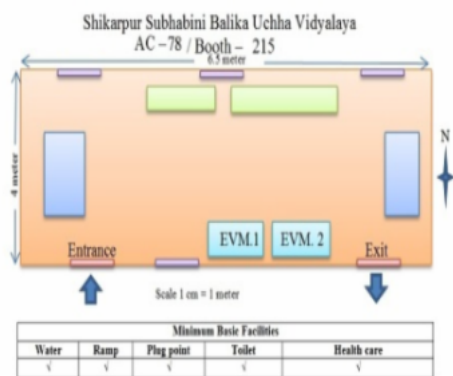

নির্বাচক নিবন্ধন আধিকারিকের স্বাক্ষর

Nazri Naksha

Google Map View

Polling Station Building Front View

Polling Station Front View

Cad View

Key MAP View

1 নাম : তেঁতুল ঘোষ পিতার নাম: গোলক ঘোষ বাড়ির নং : n0016 বয়স : 35 লিঙ্গ : পুরুষ	NHW1271592 ফটো উপলব্ধ	2 নাম : প্রার্থনা বিশ্বাস স্বামীর নাম: সেন্ট বিশ্বাস বাড়ির নং : n0241 বয়স : 34 লিঙ্গ : মহিলা	NHW1533207 ফটো উপলব্ধ	3 নাম : সঞ্জয় নাথ পিতার নাম: স্বপন কুমার নাথ বাড়ির নং : n0034 বয়স : 30 লিঙ্গ : পুরুষ	NHW1868082 ফটো উপলব্ধ
4 নাম : উজ্জ্বলা নাথ স্বামীর নাম: স্বপন কুমার নাথ বাড়ির নং : n0034 বয়স : 55 লিঙ্গ : মহিলা	NHW2292126 ফটো উপলব্ধ	5 নাম : স্বপন কুমার নাথ পিতার নাম: হারান নাথ বাড়ির নং : n0034 বয়স : 59 লিঙ্গ : পুরুষ	NHW2292134 ফটো উপলব্ধ	6 নাম : পিয়ালী নাথ স্বামীর নাম: সঞ্জয় নাথ বাড়ির নং : এন0034 বয়স : 25 লিঙ্গ : মহিলা	NHW2133734 ফটো উপলব্ধ
7 নাম : সঞ্জিত কর্মকার পিতার নাম: গণেশ কর্মকার বাড়ির নং : এন0137 বয়স : 27 লিঙ্গ : পুরুষ	NHW2476406 ফটো উপলব্ধ	8 নাম : আল্পনা কর্মকার স্বামীর নাম: গোপাল কর্মকার বাড়ির নং : n0068 বয়স : 49 লিঙ্গ : মহিলা	WB/11/073/108155 ফটো উপলব্ধ	9 নাম : গোপালচন্দ্র কর্মকার পিতার নাম: ভূপতি কর্মকার বাড়ির নং : n0068 বয়স : 57 লিঙ্গ : পুরুষ	WB/11/073/108115 ফটো উপলব্ধ
10 নাম : মিলন কর্মকার পিতার নাম: সৃষ্টিধর কর্মকার বাড়ির নং : n0068 বয়স : 36 লিঙ্গ : পুরুষ	FPL2736718 ফটো উপলব্ধ	11 নাম : দেবীরানী কর্মকার স্বামীর নাম: সৃষ্টিধর কর্মকার বাড়ির নং : n0068 বয়স : 56 লিঙ্গ : মহিলা	WB/11/073/108154 ফটো উপলব্ধ	12 নাম : সৃষ্টিধর কর্মকার পিতার নাম: ভূপতি কর্মকার বাড়ির নং : n0068 বয়স : 66 লিঙ্গ : পুরুষ	WB/11/073/108169 ফটো উপলব্ধ
13 নাম : সরোজিনী কর্মকার স্বামীর নাম: ভূপতি কর্মকার বাড়ির নং : n0068 বয়স : 91 লিঙ্গ : মহিলা	WB/11/073/108153 ফটো উপলব্ধ	14 নাম : চিত্রা চ্যাটার্জী স্বামীর নাম: ননী গোপাল চ্যাটার্জী বাড়ির নং : n0049 বয়স : 53 লিঙ্গ : মহিলা	WB/11/073/108522 ফটো উপলব্ধ	15 নাম : বাসন্তী মন্ডল স্বামীর নাম: অসিত মন্ডল বাড়ির নং : n0049 বয়স : 60 লিঙ্গ : মহিলা	WB/11/073/525012 ফটো উপলব্ধ
16 নাম : নন্দিতা চক্রবর্তী চ্যাটার্জী স্বামীর নাম: সোমেনাথ চ্যাটার্জী বাড়ির নং : এন0049 বয়স : 27 লিঙ্গ : মহিলা	SRA2017630 ফটো উপলব্ধ	17 নাম : শুভ কর্মকার পিতার নাম: সৃষ্টিধর কর্মকার বাড়ির নং : n0068 বয়স : 27 লিঙ্গ : পুরুষ	NHW2006906 ফটো উপলব্ধ	18 নাম : মিঠু কর্মকার স্বামীর নাম: গনেশ কর্মকার বাড়ির নং : n0137 বয়স : 50 লিঙ্গ : মহিলা	WB/11/073/141452 ফটো উপলব্ধ
19 নাম : মিঠুন চ্যাটার্জী পিতার নাম: ননীগোপাল চ্যাটার্জী বাড়ির নং : n0049 বয়স : 36 লিঙ্গ : পুরুষ	FPL2736700 ফটো উপলব্ধ	20 নাম : বুদ্ধদেব মন্ডল পিতার নাম: অসিত মন্ডল বাড়ির নং : n0049 বয়স : 40 লিঙ্গ : পুরুষ	NHW1851005 ফটো উপলব্ধ	21 নাম : শুকদেব মন্ডল পিতার নাম: অসিত মন্ডল বাড়ির নং : n0049 বয়স : 35 লিঙ্গ : পুরুষ	NHW1851013 ফটো উপলব্ধ
22 নাম : অতসী চ্যাটার্জী স্বামীর নাম: মিঠুন চ্যাটার্জী বাড়ির নং : n0049 বয়স : 35 লিঙ্গ : মহিলা	XZF1584952 ফটো উপলব্ধ	23 নাম : সোমনাথ চ্যাটার্জী পিতার নাম: ননী চ্যাটার্জী বাড়ির নং : n0049 বয়স : 33 লিঙ্গ : পুরুষ	NHW1651637 ফটো উপলব্ধ	24 নাম : অরবিন্দ কর্মকার পিতার নাম: গনেশ কর্মকার বাড়ির নং : n0137 বয়স : 32 লিঙ্গ : পুরুষ	NHW2006997 ফটো উপলব্ধ
25 নাম : সুমন কর্মকার পিতার নাম: গোপাল কর্মকার বাড়ির নং : n0068 বয়স : 28 লিঙ্গ : পুরুষ	NHW1949940 ফটো উপলব্ধ	26 নাম : রিনা কর্মকার স্বামীর নাম: মিলন কর্মকার বাড়ির নং : এন0068 বয়স : 21 লিঙ্গ : মহিলা	NHW2739605 ফটো উপলব্ধ	27 নাম : লতিকা কর্মকার স্বামীর নাম: মন্টু কর্মকার বাড়ির নং : n0049 বয়স : 87 লিঙ্গ : মহিলা	WB/11/073/198744 ফটো উপলব্ধ
28 নাম : ননীগোপাল চ্যাটার্জী পিতার নাম: নারায়ন চ্যাটার্জী বাড়ির নং : n0049 বয়স : 58 লিঙ্গ : পুরুষ	FPL2043719 ফটো উপলব্ধ	29 নাম : বিজলী খাঁ স্বামীর নাম: উদয় খাঁ বাড়ির নং : n0067 বয়স : 68 লিঙ্গ : মহিলা	NHW2700318 ফটো উপলব্ধ	30 নাম : মাল্পি মন্ডল স্বামীর নাম: রামকৃষ্ণ মন্ডল বাড়ির নং : n0059 বয়স : 33 লিঙ্গ : মহিলা	NHW1460435 ফটো উপলব্ধ