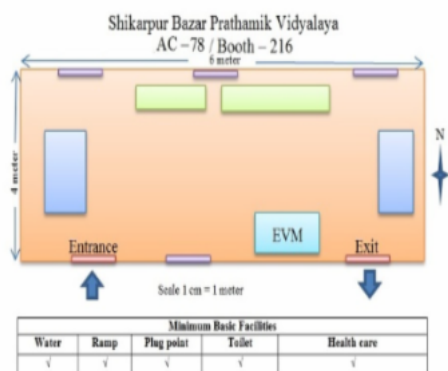

নির্বাচক নিবন্ধন আধিকারিকের স্বাক্ষর

Nazri Naksha

Google Map View

Polling Station Building Front View

Polling Station Front View

Cad View

Key MAP View

1	NHW2292704	ফটো উপলব্ধ	2	NHW2007102	ফটো উপলব্ধ	3	NHW1950229	ফটো উপলব্ধ
নাম : পৌতম ভট্টাচার্য্য পিতার নাম: সুনীল কুমার ভট্টাচার্য্য বাড়ির নং : n0238 বয়স : 61 লিঙ্গ : পুরুষ			নাম : সায়ন্তন ভট্টাচার্য্য পিতার নাম: গৌতম ভট্টাচার্য্য বাড়ির নং : n0238 বয়স : 28 লিঙ্গ : পুরুষ			নাম : বরুণ আচার্য্য পিতার নাম: বিনয় আচার্য্য বাড়ির নং : n0103 বয়স : 29 লিঙ্গ : পুরুষ		
4	NHW2564243	ফটো উপলব্ধ	Q 5	FPL2457075	ফটো উপলব্ধ	6	WB/11/073/132256	ফটো উপলব্ধ
নাম : অরুণ আচার্য্য পিতার নাম: বিনয় আচার্য্য বাড়ির নং : এন0103 বয়স : 22 লিঙ্গ : পুরুষ			নাম : কৃষ্ণা আচার্য্য স্বামীর নাম: বিনয় আচার্য্য বাড়ির নং : বয়স : 55 লিঙ্গ : মহিলা			নাম : বিনয় আচার্য্য পিতার নাম: অহিভূষণ আচার্য্য বাড়ির নং : n0103 বয়স : 45 লিঙ্গ : পুরুষ		
7	NHW1851328	ফটো উপলব্ধ	8	NHW1851302	ফটো উপলব্ধ	9	NHW1271576	ফটো উপলব্ধ
নাম : স্বপন কুমার কুন্ডু পিতার নাম: রোহিত কুমার কুন্ডু বাড়ির নং : n0309 বয়স : 46 লিঙ্গ : পুরুষ			নাম : নূপুর কুন্ডু (বিশ্বাস) স্বামীর নাম: স্বপন কুমার কুন্ডু বাড়ির নং : n0308 বয়স : 48 লিঙ্গ : মহিলা			নাম : সুদীপ্ত ঘোষ পিতার নাম: সুশান্ত কুমার ঘোষ বাড়ির নং : n0269 বয়স : 35 লিঙ্গ : পুরুষ		
10	FPL1506245	ফটো উপলব্ধ	11	FPL2297174	ফটো উপলব্ধ	12	FPL2623809	ফটো উপলব্ধ
নাম : অমরেন্দ্র কর্মকার পিতার নাম: গুরুপদ কর্মকার বাড়ির নং : n0096 বয়স : 76 লিঙ্গ : পুরুষ			নাম : বরুণ কুমার কর্মকার পিতার নাম: অমরেন্দ্রনাথ কর্মকার বাড়ির নং : n0096 বয়স : 43 লিঙ্গ : পুরুষ			নাম : প্রীতিকা কর্মকার স্বামীর নাম: বরুণ কর্মকার বাড়ির নং : n0096 বয়স : 41 লিঙ্গ : মহিলা		
13	NHW2292837	ফটো উপলব্ধ	14	WB/11/073/108318	ফটো উপলব্ধ	15	NHW2778330	ফটো উপলব্ধ
নাম : শঙ্কর কর্মকার পিতার নাম: মনোরঞ্জন কর্মকার বাড়ির নং : n0098 বয়স : 59 লিঙ্গ : পুরুষ			নাম : সাগরিকা কর্মকার স্বামীর নাম: শঙ্কর কর্মকার বাড়ির নং : n0098 বয়স : 54 লিঙ্গ : মহিলা			নাম : মানসী মন্ডল স্বামীর নাম: প্রদীপ কুমার মন্ডল বাড়ির নং : এন0098 বয়স : 49 লিঙ্গ : মহিলা		
16	NHW2783280	ফটো উপলব্ধ	17	NHW2741767	ফটো উপলব্ধ	18	NHW2777100	ফটো উপলব্ধ
নাম : পমি মন্ডল মায়ের নাম: মানসী মন্ডল বাড়ির নং : এন0098 বয়স : 29 লিঙ্গ : মহিলা			নাম : মৌনিক বিশ্বাস পিতার নাম: নিতাই বিশ্বাস বাড়ির নং : এন000 বয়স : 21 লিঙ্গ : পুরুষ			নাম : শান্তিবালা কর্মকার স্বামীর নাম: মনোরঞ্জন কর্মকার বাড়ির নং : n0151 বয়স : 76 লিঙ্গ : মহিলা		
19	NHW2777092	ফটো উপলব্ধ	20	NHW2777084	ফটো উপলব্ধ	21	WB/11/073/108729	ফটো উপলব্ধ
নাম : সমর কর্মকার পিতার নাম: মনোরঞ্জন কর্মকার বাড়ির নং : n0151 বয়স : 56 লিঙ্গ : পুরুষ			নাম : শেফালী কর্মকার স্বামীর নাম: সমর কর্মকার বাড়ির নং : n0151 বয়স : 47 লিঙ্গ : মহিলা			নাম : নীহার কর্মকার পিতার নাম: মনোরঞ্জন কর্মকার বাড়ির নং : n0151 বয়স : 53 লিঙ্গ : পুরুষ		
22	NHW1851211	ফটো উপলব্ধ	23	FPL2571297	ফটো উপলব্ধ	24	FPL2571289	ফটো উপলব্ধ
নাম : তপন কর্মকার পিতার নাম: লক্ষন চন্দ্র কর্মকার বাড়ির নং : n0151 বয়স : 66 লিঙ্গ : পুরুষ			নাম : চন্দনা কর্মকার স্বামীর নাম: তপন কর্মকার বাড়ির নং : n0151 বয়স : 45 লিঙ্গ : মহিলা			নাম : মিতু কর্মকার স্বামীর নাম: নীহার কর্মকার বাড়ির নং : n0151 বয়স : 43 লিঙ্গ : মহিলা		
25	WB/11/073/108572	ফটো উপলব্ধ	26	WB/11/073/108661	ফটো উপলব্ধ	27	FPL2624245	ফটো উপলব্ধ
নাম : বীরেন কর্মকার পিতার নাম: রামপদ কর্মকার বাড়ির নং : n0201 বয়স : 66 লিঙ্গ : পুরুষ			নাম : কম্পনা কর্মকার স্বামীর নাম: বীরেন কর্মকার বাড়ির নং : n0201 বয়স : 59 লিঙ্গ : মহিলা			নাম : রাজেশ কর্মকার পিতার নাম: বীরেন কর্মকার বাড়ির নং : n0201 বয়স : 38 লিঙ্গ : পুরুষ		
28	NHW2607802	ফটো উপলব্ধ	29	NHW2607794	ফটো উপলব্ধ	30	NHW2110575	ফটো উপলব্ধ
নাম : সুপ্রিয়া কর্মকার স্বামীর নাম: বাসুদেব কর্মকার বাড়ির নং : n0277 বয়স : 52 লিঙ্গ : মহিলা			নাম : বাসুদেব কর্মকার পিতার নাম: রেনুপদ কর্মকার বাড়ির নং : n0278 বয়স : 63 লিঙ্গ : পুরুষ			নাম : অনন্ত কর্মকার পিতার নাম: তপন কর্মকার বাড়ির নং : n0151 বয়স : 26 লিঙ্গ : পুরুষ		