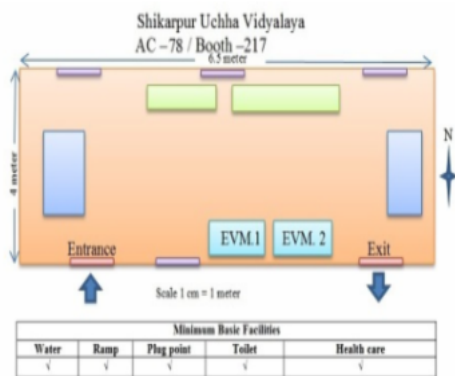

নির্বাচক নিবন্ধন আধিকারিকের স্বাক্ষর

Nazri Naksha

Google Map View

Polling Station Building Front View

Polling Station Front View

Cad View

Key MAP View

1 নাম : সঞ্চয় ঘোষ স্বামীর নাম: আনন্দ ঘোষ বাড়ির নং : n0118 বয়স : 34 লিঙ্গ : মহিলা	NHW1534098 ফটো উপলব্ধ	2 নাম : আনন্দ ঘোষ পিতার নাম: তিলক ঘোষ বাড়ির নং : n0118 বয়স : 38 লিঙ্গ : পুরুষ	FPL2621308 ফটো উপলব্ধ	3 নাম : চন্দনা ঘোষ স্বামীর নাম: সঞ্জয় ঘোষ বাড়ির নং : n0117 বয়স : 30 লিঙ্গ : মহিলা	NHW1851427 ফটো উপলব্ধ
4 নাম : সঞ্জয় ঘোষ পিতার নাম: শ্রীদাম ঘোষ বাড়ির নং : n0117 বয়স : 37 লিঙ্গ : পুরুষ	FPL2621498 ফটো উপলব্ধ	5 নাম : লক্ষ্মন ঘোষ পিতার নাম: শ্রীদাম ঘোষ বাড়ির নং : n0117 বয়স : 39 লিঙ্গ : পুরুষ	FPL2455269 ফটো উপলব্ধ	6 নাম : আরাধনা ঘোষ স্বামীর নাম: হারান ঘোষ বাড়ির নং : n0117 বয়স : 36 লিঙ্গ : মহিলা	NHW0959254 ফটো উপলব্ধ
7 নাম : হারান ঘোষ পিতার নাম: শ্রীদাম ঘোষ বাড়ির নং : n0117 বয়স : 43 লিঙ্গ : পুরুষ	FPL2039691 ফটো উপলব্ধ	8 নাম : অলেকা ঘোষ স্বামীর নাম: শ্রীদাম ঘোষ বাড়ির নং : এন0117 বয়স : 60 লিঙ্গ : মহিলা	NHW2849958 ফটো উপলব্ধ	9 নাম : ফুলন ঘোষ স্বামীর নাম: বিকাশ ঘোষ বাড়ির নং : n0116 বয়স : 32 লিঙ্গ : মহিলা	NHW1652353 ফটো উপলব্ধ
10 নাম : সন্ধ্যা ঘোষ স্বামীর নাম: সুবোল ঘোষ বাড়ির নং : n0116 বয়স : 52 লিঙ্গ : মহিলা	WB/11/073/096868 ফটো উপলব্ধ	11 নাম : সুবোল ঘোষ পিতার নাম: শান্তি ঘোষ বাড়ির নং : n0116 বয়স : 59 লিঙ্গ : পুরুষ	WB/11/073/096654 ফটো উপলব্ধ	12 নাম : বিকাশ ঘোষ পিতার নাম: বিতরন ঘোষ বাড়ির নং : n0116 বয়স : 37 লিঙ্গ : পুরুষ	FPL2621258 ফটো উপলব্ধ
13 নাম : পম্পা ঘোষ স্বামীর নাম: মুক্তি ঘোষ বাড়ির নং : n0116 বয়স : 32 লিঙ্গ : মহিলা	NHW1769629 ফটো উপলব্ধ	14 নাম : সাধন ঘোষ পিতার নাম: শান্তি ঘোষ বাড়ির নং : n0116 বয়স : 71 লিঙ্গ : পুরুষ	FPL2292803 ফটো উপলব্ধ	15 নাম : দিপালী ঘোষ স্বামীর নাম: অশিষ ঘোষ বাড়ির নং : n0115 বয়স : 34 লিঙ্গ : মহিলা	NHW1652312 ফটো উপলব্ধ
16 নাম : মাধবীলতা ঘোষ স্বামীর নাম: উত্তম ঘোষ বাড়ির নং : n0115 বয়স : 41 লিঙ্গ : মহিলা	FPL2735439 ফটো উপলব্ধ	17 নাম : আশিষ ঘোষ পিতার নাম: শান্তি ঘোষ বাড়ির নং : n0115 বয়স : 38 লিঙ্গ : পুরুষ	FPL2621852 ফটো উপলব্ধ	18 নাম : যতীন ঘোষ পিতার নাম: শান্তি ঘোষ বাড়ির নং : n0115 বয়স : 42 লিঙ্গ : পুরুষ	FPL2570125 ফটো উপলব্ধ
19 নাম : উত্তম ঘোষ মায়ের নাম: দুর্গাবালা ঘোষ বাড়ির নং : n0115 বয়স : 42 লিঙ্গ : পুরুষ	FPL2241719 ফটো উপলব্ধ	20 নাম : অমিতা ঘোষ স্বামীর নাম: সুভাষ ঘোষ বাড়ির নং : n0115 বয়স : 46 লিঙ্গ : মহিলা	FPL2293546 ফটো উপলব্ধ	21 নাম : রেনুকা ঘোষ স্বামীর নাম: সাধন ঘোষ বাড়ির নং : n0013 বয়স : 66 লিঙ্গ : মহিলা	WB/11/073/096987 ফটো উপলব্ধ
22 নাম : সম্পা ঘোষ স্বামীর নাম: বাসুদেব ঘোষ বাড়ির নং : n0012 বয়স : 34 লিঙ্গ : মহিলা	NHW1534122 ফটো উপলব্ধ	23 নাম : বিউটি ঘোষ স্বামীর নাম: প্রসেনজিৎ ঘোষ বাড়ির নং : এন0012 বয়স : 34 লিঙ্গ : মহিলা	NHW1534163 ফটো উপলব্ধ	24 নাম : প্রসেনজিত ঘোষ পিতার নাম: মনোরঞ্জন ঘোষ বাড়ির নং : n0012 বয়স : 36 লিঙ্গ : পুরুষ	NHW0959544 ফটো উপলব্ধ
25 নাম : বাসুদেব ঘোষ পিতার নাম: মনোরঞ্জন ঘোষ বাড়ির নং : n0012 বয়স : 39 লিঙ্গ : পুরুষ	FPL2621829 ফটো উপলব্ধ	26 নাম : মনোরঞ্জন ঘোষ পিতার নাম: ভিকু ঘোষ বাড়ির নং : n0012 বয়স : 76 লিঙ্গ : পুরুষ	WB/11/073/096253 ফটো উপলব্ধ	27 নাম : উষা ঘোষ স্বামীর নাম: মনোরঞ্জন ঘোষ বাড়ির নং : এন0012 বয়স : 73 লিঙ্গ : মহিলা	NHW2757532 ফটো উপলব্ধ
28 নাম : সুতপা ঘোষ স্বামীর নাম: সুজিত ঘোষ বাড়ির নং : n0009 বয়স : 39 লিঙ্গ : মহিলা	FPL2735520 ফটো উপলব্ধ	29 নাম : সুজিত ঘোষ পিতার নাম: সিদ্ধেশ্বর ঘোষ বাড়ির নং : n0009 বয়স : 41 লিঙ্গ : পুরুষ	FPL2241693 ফটো উপলব্ধ	30 নাম : তুলসী ঘোষ স্বামীর নাম: সিদ্ধেশ্বর ঘোষ বাড়ির নং : n0009 বয়স : 63 লিঙ্গ : মহিলা	WB/11/073/097034 ফটো উপলব্ধ