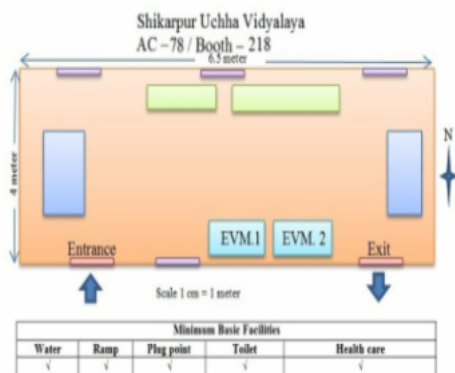

নির্বাচক নিবন্ধন আধিকারিকের স্বাক্ষর

Nazri Naksha

Google Map View

Goribpur Pry. School ( Room No. - 2 )  
AC\_78 / Booth No. - 218

Polling Station Building Front View

Polling Station Front View

Cad View

Key MAP View