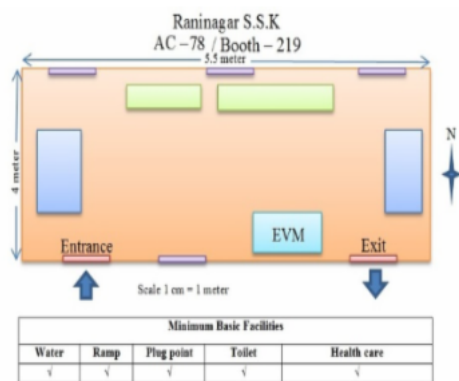

নির্বাচক নিবন্ধন আধিকারিকের স্বাক্ষর

Nazri Naksha

Google Map View

Polling Station Building Front View

Polling Station Front View

Cad View

Key MAP View

1 নাম : শঙ্কর ঘটক পিতার নাম: ননী ঘটক বাড়ির নং : n0087 বয়স : 61 লিঙ্গ : পুরুষ ফটো উপলব্ধ	WB/11/073/072031	2 নাম : সুভদ্রা ঘটক স্বামীর নাম: শঙ্কর ঘটক বাড়ির নং : n0087 বয়স : 58 লিঙ্গ : মহিলা ফটো উপলব্ধ	WB/11/073/072831	3 নাম : রাজ কুমার ঘটক পিতার নাম: শঙ্কর ঘটক বাড়ির নং : n0087 বয়স : 39 লিঙ্গ : পুরুষ ফটো উপলব্ধ	FPL2615532
4 নাম : রাখী ঘটক (মঙল) স্বামীর নাম: রাজ কুমার ঘটক বাড়ির নং : n0087 বয়স : 30 লিঙ্গ : মহিলা ফটো উপলব্ধ	NHW1851930	5 নাম : টুম্পা ঘটক পিতার নাম: মেঘনাথ ঘটক বাড়ির নং : n0167 বয়স : 32 লিঙ্গ : মহিলা ফটো উপলব্ধ	NHW1770551	6 নাম : মনোতোষ ঘটক পিতার নাম: মেঘনাথ ঘটক বাড়ির নং : n0167 বয়স : 36 লিঙ্গ : পুরুষ ফটো উপলব্ধ	FPL2729903
7 নাম : রানুবালা ঘটক স্বামীর নাম: মেঘনাথ ঘটক বাড়ির নং : n0167 বয়স : 56 লিঙ্গ : মহিলা ফটো উপলব্ধ	WB/11/073/072209	8 নাম : মেঘনাথ ঘটক পিতার নাম: ননী ঘটক বাড়ির নং : n0167 বয়স : 60 লিঙ্গ : পুরুষ ফটো উপলব্ধ	WB/11/073/072799	9 নাম : প্রার্থনা ঘটক স্বামীর নাম: উত্তম ঘটক বাড়ির নং : n0166 বয়স : 46 লিঙ্গ : মহিলা ফটো উপলব্ধ	FPL1434919
10 নাম : দেবী ঘটক(প্রামানিক) স্বামীর নাম: যশো ঘটক বাড়ির নং : n0166 বয়স : 40 লিঙ্গ : মহিলা ফটো উপলব্ধ	DMB2606077	11 নাম : উওম ঘটক পিতার নাম: মনি ঘটক বাড়ির নং : n0166 বয়স : 52 লিঙ্গ : পুরুষ ফটো উপলব্ধ	NHW2296218	12 নাম : অমল ঘটক পিতার নাম: পটল ঘটক বাড়ির নং : n0163 বয়স : 42 লিঙ্গ : পুরুষ ফটো উপলব্ধ	FPL2240182
13 নাম : অজন্তা ঘটক স্বামীর নাম: অসিত ঘটক বাড়ির নং : n0163 বয়স : 44 লিঙ্গ : মহিলা ফটো উপলব্ধ	FPL2240174	14 নাম : অসিত ঘটক পিতার নাম: পটল ঘটক বাড়ির নং : n0163 বয়স : 45 লিঙ্গ : পুরুষ ফটো উপলব্ধ	FPL1434950	15 নাম : সত্যবালা ঘটক স্বামীর নাম: পটল ঘটক বাড়ির নং : n0163 বয়স : 68 লিঙ্গ : মহিলা ফটো উপলব্ধ	WB/11/073/072206
16 নাম : অমিত ঘটক পিতার নাম: সাধন ঘটক বাড়ির নং : n0105 বয়স : 32 লিঙ্গ : পুরুষ ফটো উপলব্ধ	NHW1770254	17 নাম : সুজিত ঘটক পিতার নাম: সাধন ঘটক বাড়ির নং : n0105 বয়স : 38 লিঙ্গ : পুরুষ ফটো উপলব্ধ	FPL2452373	18 নাম : বার্না ঘটক স্বামীর নাম: অজয় ঘটক বাড়ির নং : n0105 বয়স : 36 লিঙ্গ : মহিলা ফটো উপলব্ধ	NHW1770437
19 নাম : অজয় ঘটক পিতার নাম: সাধন ঘটক বাড়ির নং : n0105 বয়স : 38 লিঙ্গ : পুরুষ ফটো উপলব্ধ	NHW0967778	20 নাম : সাধন ঘটক পিতার নাম: ননী ঘটক বাড়ির নং : n0105 বয়স : 66 লিঙ্গ : পুরুষ ফটো উপলব্ধ	WB/11/073/072198	21 নাম : বিষ্ণুপ্রিয়া ঘটক স্বামীর নাম: লক্ষন ঘটক বাড়ির নং : n0094 বয়স : 47 লিঙ্গ : মহিলা ফটো উপলব্ধ	FPL2030351
22 নাম : রেখা ঘটক স্বামীর নাম: নিমাই ঘটক বাড়ির নং : n0094 বয়স : 51 লিঙ্গ : মহিলা ফটো উপলব্ধ	WB/11/073/072918	23 নাম : লক্ষণ ঘটক পিতার নাম: সহদেব ঘটক বাড়ির নং : n0094 বয়স : 53 লিঙ্গ : পুরুষ ফটো উপলব্ধ	WB/11/073/072126	24 নাম : নব কুমার ঘটক পিতার নাম: শঙ্কর ঘটক বাড়ির নং : n0087 বয়স : 37 লিঙ্গ : পুরুষ ফটো উপলব্ধ	FPL2615540
25 নাম : স্বাগতম ঘটক পিতার নাম: দশরথ ঘটক বাড়ির নং : এন0166 বয়স : 27 লিঙ্গ : পুরুষ ফটো উপলব্ধ	NHW2479632	26 নাম : অনুশ্রী ঘটক স্বামীর নাম: নব কুমার ঘটক বাড়ির নং : 98 বয়স : 24 লিঙ্গ : মহিলা ফটো উপলব্ধ	NHW2479475	27 নাম : গৌতম ঘটক পিতার নাম: উত্তম ঘটক বাড়ির নং : n0166 বয়স : 29 লিঙ্গ : পুরুষ ফটো উপলব্ধ	NHW1951276
28 নাম : চম্পা বিশ্বাস (ঘটক) স্বামীর নাম: অমিত ঘটক বাড়ির নং : n0105 বয়স : 30 লিঙ্গ : মহিলা ফটো উপলব্ধ	NHW2101830	29 নাম : সীমা ঘটক(বিশ্বাস) স্বামীর নাম: সুজিত ঘটক বাড়ির নং : n0105 বয়স : 28 লিঙ্গ : মহিলা ফটো উপলব্ধ	NHW1951136	30 নাম : সপ্তম ঘটক পিতার নাম: উত্তম ঘটক বাড়ির নং : এন0166 বয়স : 27 লিঙ্গ : পুরুষ ফটো উপলব্ধ	NHW2132629