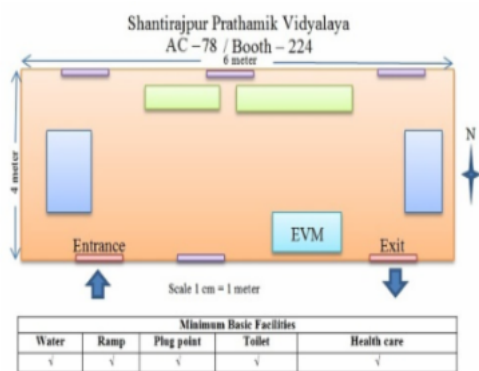

নির্বাচক নিবন্ধন আধিকারিকের স্বাক্ষর

Nazri Naksha

Google Map View

Polling Station Building Front View

Polling Station Front View

Cad View

Key MAP View

1 নাম : নিপু কর্মকার স্বামীর নাম: অতীন্দ্র কর্মকার বাড়ির নং : n0001 বয়স : 42 লিঙ্গ : মহিলা	NHW0996496 ফটো উপলব্ধ	2 নাম : অতীন্দ্র কর্মকার পিতার নাম: অধীর কর্মকার বাড়ির নং : n0001 বয়স : 46 লিঙ্গ : পুরুষ	GMY2235034 ফটো উপলব্ধ	3 নাম : রমা কর্মকার স্বামীর নাম: অসিত কর্মকার বাড়ির নং : n0001 বয়স : 43 লিঙ্গ : মহিলা	GMY2335115 ফটো উপলব্ধ
4 নাম : অসিত কর্মকার পিতার নাম: অধীর কর্মকার বাড়ির নং : n0001 বয়স : 53 লিঙ্গ : পুরুষ	WB/11/070/252674 ফটো উপলব্ধ	5 নাম : তুলসী কর্মকার স্বামীর নাম: অধীর কর্মকার বাড়ির নং : n0001 বয়স : 75 লিঙ্গ : মহিলা	NHW2769263 ফটো উপলব্ধ	6 নাম : মনোয়ারা বিশ্বাস স্বামীর নাম: শিবাজী বিশ্বাস বাড়ির নং : n0076 বয়স : 51 লিঙ্গ : মহিলা	WB/11/070/252659 ফটো উপলব্ধ
7 নাম : শিবাজী বিশ্বাস পিতার নাম: সেলেহান বিশ্বাস বাড়ির নং : n0076 বয়স : 56 লিঙ্গ : পুরুষ	NHW2216745 ফটো উপলব্ধ	8 নাম : সোহেল রানা বিশ্বাস পিতার নাম: শিবাজী বিশ্বাস বাড়ির নং : n0076 বয়স : 30 লিঙ্গ : পুরুষ	NHW1952837 ফটো উপলব্ধ	9 নাম : টুকটুকি বিবি সেখ স্বামীর নাম: বাবলু সেখ বাড়ির নং : n0102 বয়স : 28 লিঙ্গ : মহিলা	NHW2063592 ফটো উপলব্ধ
10 নাম : জালিম বেওয়া স্বামীর নাম: মোজাম্মেল সেখ বাড়ির নং : n0059 বয়স : 56 লিঙ্গ : মহিলা	NHW2216687 ফটো উপলব্ধ	11 নাম : আকের আলি সেখ পিতার নাম: মোজাম্মেল সেখ বাড়ির নং : n0059 বয়স : 39 লিঙ্গ : পুরুষ	GMY2737120 ফটো উপলব্ধ	12 নাম : খুকি বিবি সেখ স্বামীর নাম: ইত্তাজ আলি সেখ বাড়ির নং : n0059 বয়স : 33 লিঙ্গ : মহিলা	NHW1655182 ফটো উপলব্ধ
13 নাম : ইত্তাজ আলী সেখ পিতার নাম: মোজাম্মেল সেখ বাড়ির নং : n0059 বয়স : 31 লিঙ্গ : পুরুষ	NHW1655059 ফটো উপলব্ধ	14 নাম : জালিম সেখ স্বামীর নাম: বকুল সেখ বাড়ির নং : n0102 বয়স : 44 লিঙ্গ : মহিলা	GMY2095206 ফটো উপলব্ধ	15 নাম : বাবলু সেখ পিতার নাম: সামসার সেখ বাড়ির নং : n0102 বয়স : 39 লিঙ্গ : পুরুষ	GMY2640357 ফটো উপলব্ধ
16 নাম : হাজেরা বেওয়া স্বামীর নাম: সামসার সেখ বাড়ির নং : n0102 বয়স : 71 লিঙ্গ : মহিলা	NHW2216653 ফটো উপলব্ধ	17 নাম : প্রমিলা বৈরাগ্য স্বামীর নাম: গোপাল দাস বৈরাগ্য বাড়ির নং : n0035 বয়স : 73 লিঙ্গ : মহিলা	WB/11/070/252417 ফটো উপলব্ধ	18 নাম : হাসিনা মণ্ডল স্বামীর নাম: বাবলু মণ্ডল বাড়ির নং : n0049 বয়স : 44 লিঙ্গ : মহিলা	GMY2095081 ফটো উপলব্ধ
19 নাম : সোহেল মন্ডল পিতার নাম: জাকের মন্ডল বাড়ির নং : n0106 বয়স : 24 লিঙ্গ : পুরুষ	NHW2365047 ফটো উপলব্ধ	20 নাম : ফুল কুমারী বিবি মন্ডল স্বামীর নাম: আইতাল মন্ডল বাড়ির নং : n0064 বয়স : 38 লিঙ্গ : মহিলা	NHW0997650 ফটো উপলব্ধ	21 নাম : ওমরাতনবিবি মণ্ডল স্বামীর নাম: মিজাত মণ্ডল বাড়ির নং : n0064 বয়স : 71 লিঙ্গ : মহিলা	NHW2363216 ফটো উপলব্ধ
22 নাম : অনুকুল মণ্ডল পিতার নাম: জামাত মণ্ডল বাড়ির নং : n0065 বয়স : 36 লিঙ্গ : পুরুষ	NHW1392513 ফটো উপলব্ধ	23 নাম : কালাম মন্ডল পিতার নাম: নাদের আলী মন্ডল বাড়ির নং : n0094 বয়স : 39 লিঙ্গ : পুরুষ	GMY2737062 ফটো উপলব্ধ	24 নাম : চন্দন মণ্ডল পিতার নাম: ধীরেন মণ্ডল বাড়ির নং : n0132 বয়স : 43 লিঙ্গ : পুরুষ	GNN2138568 ফটো উপলব্ধ
25 নাম : সুজিত সেখ অন্যান্য: মনতাজ মন্ডল বাড়ির নং : এন0111 বয়স : 26 লিঙ্গ : পুরুষ	NHW2559987 ফটো উপলব্ধ	26 নাম : আন্তরুল মণ্ডল পিতার নাম: ফয়জদ্দিন মণ্ডল বাড়ির নং : n0113 বয়স : 39 লিঙ্গ : পুরুষ	GMY2572055 ফটো উপলব্ধ	27 নাম : জেসমিনা খাতুন স্বামীর নাম: মানোয়ার হোসেন মন্ডল বাড়ির নং : এন0070 বয়স : 21 লিঙ্গ : মহিলা	NHW2653814 ফটো উপলব্ধ
28 নাম : সুমন মন্ডল পিতার নাম: দিনালী মন্ডল বাড়ির নং : n0106 বয়স : 26 লিঙ্গ : পুরুষ	NHW2063543 ফটো উপলব্ধ	29 নাম : রাজীব মন্ডল পিতার নাম: তমহের মন্ডল বাড়ির নং : n0111 বয়স : 26 লিঙ্গ : পুরুষ	NHW2063485 ফটো উপলব্ধ	30 নাম : শেফালী বিবি মণ্ডল স্বামীর নাম: মুতালিব মণ্ডল বাড়ির নং : n0118 বয়স : 29 লিঙ্গ : মহিলা	NHW1952852 ফটো উপলব্ধ