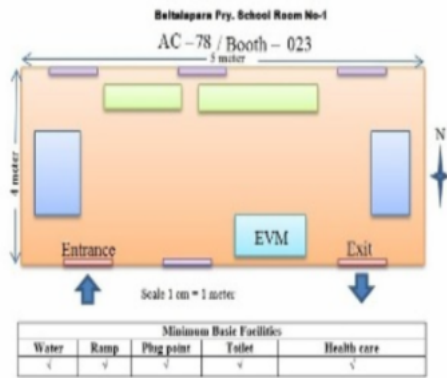

নির্বাচক নিবন্ধন আধিকারিকের স্বাক্ষর

Nazri Naksha

Google Map View

Polling Station Building Front View

Polling Station Front View

Cad View

Key MAP View

1 নাম : রঙ্গিলা বিবি স্বামীর নাম: সালামত সেখ বাড়ির নং : n0174 বয়স : 42 লিঙ্গ : মহিলা	NHW0093617 ফটো উপলব্ধ	2 নাম : ফারছিয়া বিবি স্বামীর নাম: কাশেম সেখ বাড়ির নং : n0175 বয়স : 40 লিঙ্গ : মহিলা	NHW0093609 ফটো উপলব্ধ	3 নাম : জাহান্নারা খাতুন স্বামীর নাম: এরসাদ মণ্ডল বাড়ির নং : n0214 বয়স : 42 লিঙ্গ : মহিলা	NHW1702158 ফটো উপলব্ধ
4 নাম : উর্মিলা খাতুন স্বামীর নাম: বাসারুল মন্ডল বাড়ির নং : n0216 বয়স : 31 লিঙ্গ : মহিলা	NHW1731934 ফটো উপলব্ধ	5 নাম : পারভিনা বিবি মোল্লা স্বামীর নাম: আনসার আলী মোল্লা বাড়ির নং : n0030 বয়স : 39 লিঙ্গ : মহিলা	GMY2708402 ফটো উপলব্ধ	6 নাম : জেসমিনা খানম মোল্লা স্বামীর নাম: জয়লাল মোল্লা বাড়ির নং : এন0030 বয়স : 25 লিঙ্গ : মহিলা	NHW2595809 ফটো উপলব্ধ
7 নাম : সাখিল মোল্লা পিতার নাম: আনসার আলি মোল্লা বাড়ির নং : এন0030 বয়স : 22 লিঙ্গ : পুরুষ	NHW2657252 ফটো উপলব্ধ	8 নাম : সোনিয়া খাতুন স্বামীর নাম: শামিম মোল্লা বাড়ির নং : এন0030 বয়স : 24 লিঙ্গ : মহিলা	NHW2657633 ফটো উপলব্ধ	9 নাম : শামিম মোল্লা পিতার নাম: আনসার আলি মোল্লা বাড়ির নং : n0030 বয়স : 25 লিঙ্গ : পুরুষ	NHW2166866 ফটো উপলব্ধ
10 নাম : আনসার আলি মোল্লা পিতার নাম: পচু মোল্লা বাড়ির নং : n0030 বয়স : 51 লিঙ্গ : পুরুষ	NHW2394492 ফটো উপলব্ধ	11 নাম : বদরদ্দিন মোল্লা পিতার নাম: পচু মোল্লা বাড়ির নং : n0030 বয়স : 91 লিঙ্গ : পুরুষ	NHW2310704 ফটো উপলব্ধ	12 নাম : লবিছন বিবি মোল্লা স্বামীর নাম: বদরদ্দিন মোল্লা বাড়ির নং : n0030 বয়স : 86 লিঙ্গ : মহিলা	WB/11/070/066855 ফটো উপলব্ধ
13 নাম : জয়লাল মোল্লা পিতার নাম: বদরদ্দিন মোল্লা বাড়ির নং : n0030 বয়স : 33 লিঙ্গ : পুরুষ	NHW1491570 ফটো উপলব্ধ	14 নাম : লিলুয়ারা মোল্লা স্বামীর নাম: জয়লাল মোল্লা বাড়ির নং : n0030 বয়স : 32 লিঙ্গ : মহিলা	NHW1578186 ফটো উপলব্ধ	15 নাম : নরগিস বানু মন্ডল স্বামীর নাম: জামাল মণ্ডল বাড়ির নং : n0030 বয়স : 40 লিঙ্গ : মহিলা	GMY2273399 ফটো উপলব্ধ
16 নাম : রেশমা খাতুন স্বামীর নাম: সাদ্দাম হোসেন সেখ বাড়ির নং : n0117 বয়স : 28 লিঙ্গ : মহিলা	NHW2050615 ফটো উপলব্ধ	17 নাম : সোনালী খাতুন স্বামীর নাম: আমানুল মন্ডল বাড়ির নং : n0050 বয়স : 32 লিঙ্গ : মহিলা	NHW2050631 ফটো উপলব্ধ	18 নাম : ফিরোজা খাতুন পিতার নাম: সাইফুল মন্ডল বাড়ির নং : n0162 বয়স : 37 লিঙ্গ : মহিলা	NHW1298405 ফটো উপলব্ধ
19 নাম : তাসলিম খাতুন স্বামীর নাম: মুনসাদ বিশ্বাস বাড়ির নং : এন000 বয়স : 27 লিঙ্গ : মহিলা	NHW2166924 ফটো উপলব্ধ	20 নাম : রুনুবালা খাতুন পিতার নাম: রসিদ সেখ বাড়ির নং : n0231 বয়স : 28 লিঙ্গ : মহিলা	NHW2050375 ফটো উপলব্ধ	21 নাম : সান্তনা খাতুন স্বামীর নাম: সাজাহান মণ্ডল বাড়ির নং : n0253 বয়স : 26 লিঙ্গ : মহিলা	NHW2050573 ফটো উপলব্ধ
22 নাম : তানজিলা খাতুন স্বামীর নাম: সফিকুল মন্ডল বাড়ির নং : n0256 বয়স : 28 লিঙ্গ : মহিলা	NHW2050607 ফটো উপলব্ধ	23 নাম : মরিয়ম খাতুন স্বামীর নাম: কালাম সেখ বাড়ির নং : n0074 বয়স : 27 লিঙ্গ : মহিলা	NHW2050565 ফটো উপলব্ধ	24 নাম : কাকলী খাতুন বিবি স্বামীর নাম: ইফরাজ সেখ বাড়ির নং : n0204 বয়স : 32 লিঙ্গ : মহিলা	NHW1671908 ফটো উপলব্ধ
25 নাম : মোসাঃ জুলেখা খাতুন স্বামীর নাম: সরিফুল মণ্ডল বাড়ির নং : n0232 বয়স : 27 লিঙ্গ : মহিলা	NHW2050383 ফটো উপলব্ধ	26 নাম : মোমিনা খাতুন মন্ডল স্বামীর নাম: মুফাজ্জেল মন্ডল বাড়ির নং : n0255 বয়স : 26 লিঙ্গ : মহিলা	NHW2050599 ফটো উপলব্ধ	27 নাম : তাসলিমা খাতুন সেখ স্বামীর নাম: হাসানুজ্জামান সেখ বাড়ির নং : এন00117 বয়স : 25 লিঙ্গ : মহিলা	NHW2170249 ফটো উপলব্ধ
28 নাম : আজিরুন খাতুন সেখ স্বামীর নাম: ইকবল সেখ বাড়ির নং : n0152 বয়স : 26 লিঙ্গ : মহিলা	NHW2050409 ফটো উপলব্ধ	29 নাম : নাসিমা পারভিন স্বামীর নাম: জাসিমদ্দিন সেখ বাড়ির নং : n0109 বয়স : 26 লিঙ্গ : মহিলা	NHW2050417 ফটো উপলব্ধ	30 নাম : এলাহি বক্ক বিশ্বাস পিতার নাম: নেট্ট বিশ্বাস বাড়ির নং : n0249 বয়স : 82 লিঙ্গ : পুরুষ	NHW2050532 ফটো উপলব্ধ