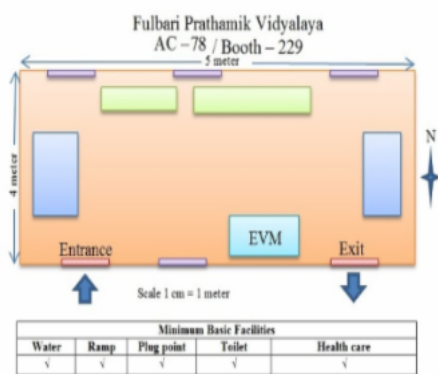

নির্বাচক নিবন্ধন আধিকারিকের স্বাক্ষর

Nazri Naksha

Google Map View

Polling Station Building Front View

Polling Station Front View

Cad View

Key MAP View

1 নাম : অপর্ণা আচার্য্য স্বামীর নাম: শুকদেব আচার্য্য বাড়ির নং : n0086 বয়স : 43 লিঙ্গ : মহিলা	GMY2177046 ফটো উপলব্ধ	2 নাম : শুকদেব আচার্য পিতার নাম: সুধীর আচার্য্য বাড়ির নং : n0086 বয়স : 60 লিঙ্গ : পুরুষ	NHW2256030 ফটো উপলব্ধ	3 নাম : সুতিকনা আচার্য্য স্বামীর নাম: প্রশান্ত আচার্য্য বাড়ির নং : n0037 বয়স : 56 লিঙ্গ : মহিলা	WB/11/070/501483 ফটো উপলব্ধ
4 নাম : সাগর আচার্য্য পিতার নাম: সুধীর আচার্য্য বাড়ির নং : n0197 বয়স : 55 লিঙ্গ : পুরুষ	WB/11/070/498440 ফটো উপলব্ধ	5 নাম : মিঠু আচার্য্য স্বামীর নাম: সাগর আচার্য্য বাড়ির নং : n0196 বয়স : 39 লিঙ্গ : মহিলা	GMY2671782 ফটো উপলব্ধ	6 নাম : অখিল আচার্য্য পিতার নাম: সুধীর আচার্য্য বাড়ির নং : n0191 বয়স : 58 লিঙ্গ : পুরুষ	NHW2236032 ফটো উপলব্ধ
7 নাম : অপর্ণা আচার্য্য স্বামীর নাম: অখিল আচার্য্য বাড়ির নং : n0192 বয়স : 46 লিঙ্গ : মহিলা	LQD1933027 ফটো উপলব্ধ	8 নাম : সুজাতা আচার্য্য পিতার নাম: শুকদেব আচার্য্য বাড়ির নং : n0086 বয়স : 26 লিঙ্গ : মহিলা	NHW2064434 ফটো উপলব্ধ	9 নাম : সুদেপ্সা কবিরাজ স্বামীর নাম: মনুখ কবিরাজ বাড়ির নং : এন012 বয়স : 25 লিঙ্গ : মহিলা	NHW2152106 ফটো উপলব্ধ
10 নাম : দিনেশ কবিরাজ পিতার নাম: দিলিপ কবিরাজ বাড়ির নং : এন0157 বয়স : 25 লিঙ্গ : পুরুষ	NHW2152023 ফটো উপলব্ধ	11 নাম : অসীমা কবিরাজ স্বামীর নাম: প্রসেনজিৎ কবিরাজ বাড়ির নং : n0162 বয়স : 32 লিঙ্গ : মহিলা	WPL1682640 ফটো উপলব্ধ	12 নাম : কোয়েল কবিরাজ মায়ের নাম: কাকলি কবিরাজ বাড়ির নং : এন0160 পাট 229 বয়স : 21 লিঙ্গ : মহিলা	NHW2651511 ফটো উপলব্ধ
13 নাম : সুজয় কবিরাজ পিতার নাম: ফনি কবিরাজ বাড়ির নং : n026 বয়স : 25 লিঙ্গ : পুরুষ	NHW2152080 ফটো উপলব্ধ	14 নাম : সুদীপ্তা ঘোষ পিতার নাম: তপস ঘোষ বাড়ির নং : n0180 বয়স : 23 লিঙ্গ : পুরুষ	NHW2495455 ফটো উপলব্ধ	15 নাম : জয়ন্ত প্রামাণিক পিতার নাম: জয়দেব প্রামাণিক বাড়ির নং : n0030 বয়স : 37 লিঙ্গ : পুরুষ	GMY2672038 ফটো উপলব্ধ
16 নাম : জয়দেব প্রামাণিক পিতার নাম: জগন্নাথ প্রামাণিক বাড়ির নং : n0030 বয়স : 59 লিঙ্গ : পুরুষ	WB/11/070/501502 ফটো উপলব্ধ	17 নাম : সুমন্ত প্রামাণিক পিতার নাম: সঞ্জিত প্রামাণিক বাড়ির নং : n0020 বয়স : 35 লিঙ্গ : পুরুষ	NHW1393503 ফটো উপলব্ধ	18 নাম : মিলন প্রামাণিক মায়ের নাম: মীরা প্রামাণিক বাড়ির নং : n0020 বয়স : 30 লিঙ্গ : পুরুষ	NHW1773365 ফটো উপলব্ধ
19 নাম : মীরা প্রামাণিক স্বামীর নাম: সঞ্জীব প্রামাণিক বাড়ির নং : n0020 বয়স : 52 লিঙ্গ : মহিলা	WB/11/070/501361 ফটো উপলব্ধ	20 নাম : নমিতা প্রামাণিক স্বামীর নাম: বিপদ প্রামাণিক বাড়ির নং : n0019 বয়স : 51 লিঙ্গ : মহিলা	WB/11/070/501362 ফটো উপলব্ধ	21 নাম : বিপদ প্রামাণিক পিতার নাম: জগন্নাথ প্রামাণিক বাড়ির নং : n0019 বয়স : 57 লিঙ্গ : পুরুষ	WB/11/070/501384 ফটো উপলব্ধ
22 নাম : শ্রাবনী প্রামাণিক (বিশ্বাস) স্বামীর নাম: জয়ন্ত প্রামাণিক বাড়ির নং : n0030 বয়স : 32 লিঙ্গ : মহিলা	NHW2064491 ফটো উপলব্ধ	23 নাম : বিদ্যুৎ প্রামাণিক পিতার নাম: বিপদ প্রামাণিক বাড়ির নং : n0019 বয়স : 28 লিঙ্গ : পুরুষ	NHW1975242 ফটো উপলব্ধ	24 নাম : তন্ময় বিশ্বাস পিতার নাম: বাবুলাল বিশ্বাস বাড়ির নং : n0016 বয়স : 28 লিঙ্গ : পুরুষ	NHW2010668 ফটো উপলব্ধ
25 নাম : সুবোধ কুমার বিশ্বাস পিতার নাম: শৈলেন্দ্র নাথ বিশ্বাস বাড়ির নং : n0188 বয়স : 53 লিঙ্গ : পুরুষ	NHW2010684 ফটো উপলব্ধ	26 নাম : সুযমা বিশ্বাস স্বামীর নাম: মিতুন বিশ্বাস বাড়ির নং : n0208 বয়স : 33 লিঙ্গ : মহিলা	NHW2010700 ফটো উপলব্ধ	27 নাম : সুভ্রা বিশ্বাস স্বামীর নাম: নারায়ন বিশ্বাস বাড়ির নং : n0213 বয়স : 62 লিঙ্গ : মহিলা	WB/11/070/498232 ফটো উপলব্ধ
28 নাম : রমেশ বিশ্বাস পিতার নাম: নারায়ন চন্দ্র বিশ্বাস বাড়ির নং : n0215 বয়স : 45 লিঙ্গ : পুরুষ	GMY2243053 ফটো উপলব্ধ	29 নাম : নারায়ন বিশ্বাস পিতার নাম: বিষ্ণুপদ বিশ্বাস বাড়ির নং : n0216 বয়স : 71 লিঙ্গ : পুরুষ	WB/11/070/498436 ফটো উপলব্ধ	30 নাম : কৃষ্ণা বিশ্বাস স্বামীর নাম: বিকাশ বিশ্বাস বাড়ির নং : n0211 বয়স : 57 লিঙ্গ : মহিলা	NHW2235547 ফটো উপলব্ধ