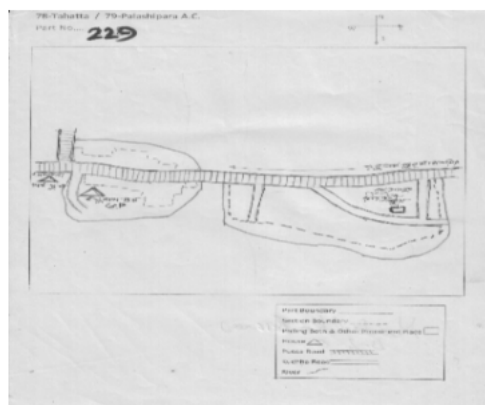

Nazri Naksha