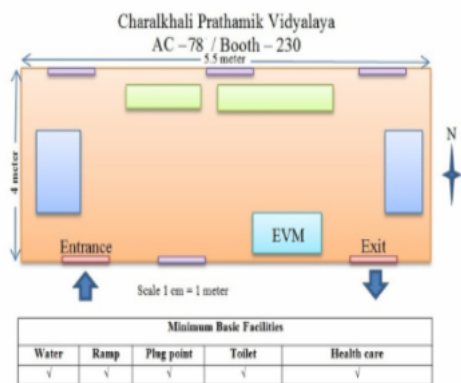

Key MAP View

1 নাম : সঞ্জয় বিশ্বাস পিতার নাম: কিংকর বিশ্বাস বাড়ির নং : n0055 বয়স : 46 লিঙ্গ : পুরুষ	GMY1760644 ফটো উপলব্ধ	2 নাম : রাজু পিতার নাম: রাধেশ্যাম বিশ্বাস বাড়ির নং : n0055 বয়স : 76 লিঙ্গ : পুরুষ	NHW2324895 ফটো উপলব্ধ	3 নাম : মৌসুমী বিশ্বাস স্বামীর নাম: সঞ্জয় বিশ্বাস বাড়ির নং : n0055 বয়স : 29 লিঙ্গ : মহিলা	NHW2037059 ফটো উপলব্ধ
4 নাম : রবীন্দ্র নাথ কর্মকার পিতার নাম: রেনুপদ কর্মকার বাড়ির নং : n0199 বয়স : 63 লিঙ্গ : পুরুষ	NHW2298776 ফটো উপলব্ধ	5 নাম : রিমি কর্মকার স্বামীর নাম: জয়ন্ত কর্মকার বাড়ির নং : এন0174 বয়স : 25 লিঙ্গ : মহিলা	NHW2151983 ফটো উপলব্ধ	6 নাম : শুভজিৎ কর্মকার পিতার নাম: রাধেশ্যাম কর্মকার বাড়ির নং : এন0174 বয়স : 25 লিঙ্গ : পুরুষ	NHW2121234 ফটো উপলব্ধ
7 নাম : সুপ্রিয়া বিশ্বাস কর্মকার স্বামীর নাম: বিকাশ কর্মকার বাড়ির নং : এন0186 বয়স : 29 লিঙ্গ : মহিলা	NHW2116176 ফটো উপলব্ধ	8 নাম : মুনাল কর্মকার পিতার নাম: মৃত্যুঞ্জয় কর্মকার বাড়ির নং : n0174 বয়স : 31 লিঙ্গ : পুরুষ	NHW1657139 ফটো উপলব্ধ	9 নাম : কাজল কর্মকার স্বামীর নাম: মৃত্যুঞ্জয় কর্মকার বাড়ির নং : n0174 বয়স : 57 লিঙ্গ : মহিলা	WB/11/070/504272 ফটো উপলব্ধ
10 নাম : জয়ন্ত কর্মকার পিতার নাম: মৃত্যুঞ্জয় কর্মকার বাড়ির নং : n0174 বয়স : 36 লিঙ্গ : পুরুষ	NHW1274414 ফটো উপলব্ধ	11 নাম : রাধেশ্যাম কর্মকার পিতার নাম: অন্নদা কর্মকার বাড়ির নং : n0174 বয়স : 63 লিঙ্গ : পুরুষ	NHW2257020 ফটো উপলব্ধ	12 নাম : চন্দনা কর্মকার স্বামীর নাম: রাধেশ্যাম কর্মকার বাড়ির নং : n0174 বয়স : 52 লিঙ্গ : মহিলা	NHW2256998 ফটো উপলব্ধ
13 নাম : বিকাশ কর্মকার পিতার নাম: বিভাষ কর্মকার বাড়ির নং : n0198 বয়স : 41 লিঙ্গ : পুরুষ	GMY2583649 ফটো উপলব্ধ	14 নাম : বিশ্বজিত কর্মকার পিতার নাম: বিভাষ কর্মকার বাড়ির নং : n0198 বয়স : 35 লিঙ্গ : পুরুষ	NHW1463470 ফটো উপলব্ধ	15 নাম : ভারতী কর্মকার স্বামীর নাম: বিভাষ কর্মকার বাড়ির নং : n0198 বয়স : 63 লিঙ্গ : মহিলা	NHW2298206 ফটো উপলব্ধ
16 নাম : নিলীমা কর্মকার স্বামীর নাম: রবীন্দ্রনাথ কর্মকার বাড়ির নং : n0199 বয়স : 53 লিঙ্গ : মহিলা	NHW2298768 ফটো উপলব্ধ	17 নাম : হরিপদ কর্মকার পিতার নাম: আশুতোষ কর্মকার বাড়ির নং : n0203 বয়স : 65 লিঙ্গ : পুরুষ	WB/11/070/504594 ফটো উপলব্ধ	18 নাম : নিয়তি কর্মকার স্বামীর নাম: হরিপদ কর্মকার বাড়ির নং : n0203 বয়স : 61 লিঙ্গ : মহিলা	WB/11/070/504121 ফটো উপলব্ধ
19 নাম : রাজীব কর্মকার পিতার নাম: হরিপদ কর্মকার বাড়ির নং : n0203 বয়স : 38 লিঙ্গ : পুরুষ	NHW1656933 ফটো উপলব্ধ	20 নাম : জ্যোতিষ কর্মকার পিতার নাম: অক্ষয় কর্মকার বাড়ির নং : n0204 বয়স : 50 লিঙ্গ : পুরুষ	NHW2298149 ফটো উপলব্ধ	21 নাম : মানসী কর্মকার স্বামীর নাম: জ্যোতিষ কর্মকার বাড়ির নং : n0204 বয়স : 39 লিঙ্গ : মহিলা	NHW1022359 ফটো উপলব্ধ
22 নাম : মুণাল কর্মকার পিতার নাম: জ্যোতিষ কর্মকার বাড়ির নং : এন0204 বয়স : 20 লিঙ্গ : পুরুষ	NHW2728491 ফটো উপলব্ধ	23 নাম : মৃত্যুঞ্জয় কর্মকার পিতার নাম: অন্নদা কর্মকার বাড়ির নং : n0174 বয়স : 63 লিঙ্গ : পুরুষ	WB/11/070/504582 ফটো উপলব্ধ	24 নাম : লিপিকা কর্মকার স্বামীর নাম: মুণাল কর্মকার বাড়ির নং : এন0174 পাট নং 231 বয়স : 20 লিঙ্গ : মহিলা	NHW2761195 ফটো উপলব্ধ
25 নাম : শ্যামসুন্দর কর্মকার পিতার নাম: আশুতোষ কর্মকার বাড়ির নং : n0201 বয়স : 73 লিঙ্গ : পুরুষ	WB/11/070/504280 ফটো উপলব্ধ	26 নাম : সঞ্জয় কর্মকার পিতার নাম: শ্যামসুন্দর কর্মকার বাড়ির নং : n0201 বয়স : 43 লিঙ্গ : পুরুষ	GMY2415750 ফটো উপলব্ধ	27 নাম : সুমিত্রা কর্মকার স্বামীর নাম: শ্যামসুন্দর কর্মকার বাড়ির নং : n0201 বয়স : 66 লিঙ্গ : মহিলা	WB/11/070/504117 ফটো উপলব্ধ
28 নাম : শঙ্কর কর্মকার পিতার নাম: আশুতোষ কর্মকার বাড়ির নং : n0202 বয়স : 63 লিঙ্গ : পুরুষ	WB/11/070/504237 ফটো উপলব্ধ	29 নাম : রীতা কর্মকার স্বামীর নাম: শঙ্কর কর্মকার বাড়ির নং : n0202 বয়স : 58 লিঙ্গ : মহিলা	WB/11/070/504789 ফটো উপলব্ধ	30 নাম : সন্তু কর্মকার পিতার নাম: শঙ্কর কর্মকার বাড়ির নং : n0202 বয়স : 30 লিঙ্গ : পুরুষ	NHW1773662 ফটো উপলব্ধ