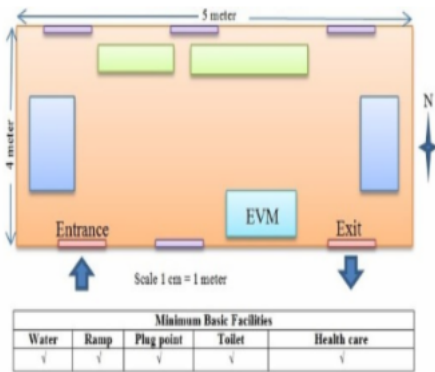

নির্বাচক নিবন্ধন আধিকারিকের স্বাক্ষর

Nazri Naksha

Google Map View

Polling Station Building Front View

Polling Station Front View

Cad View

Key MAP View

1 নাম : মায়ারানী কর্মকার স্বামীর নাম: সঞ্জিত কর্মকার বাড়ির নং : n0020 বয়স : 65 লিঙ্গ : মহিলা	NHW2301521 ফটো উপলব্ধ	2 নাম : সুজিত কর্মকার পিতার নাম: সঞ্জিত কর্মকার বাড়ির নং : n0020 বয়স : 44 লিঙ্গ : পুরুষ	GMY2180024 ফটো উপলব্ধ	3 নাম : রূপালী কর্মকার স্বামীর নাম: সুজিত কর্মকার বাড়ির নং : n0020 বয়স : 42 লিঙ্গ : মহিলা	GMY2416592 ফটো উপলব্ধ
4 নাম : পূজা ঘোষ স্বামীর নাম: বুদ্ধদেব ঘোষ বাড়ির নং : n0195 বয়স : 31 লিঙ্গ : মহিলা	UJM1478874 ফটো উপলব্ধ	5 নাম : বুদ্ধদেব ঘোষ পিতার নাম: দেবেন্দ্র ঘোষ বাড়ির নং : n0195 বয়স : 45 লিঙ্গ : পুরুষ	GMY1759372 ফটো উপলব্ধ	6 নাম : সুসিতা ঘোষ স্বামীর নাম: মিন্টু ঘোষ বাড়ির নং : n0155 বয়স : 33 লিঙ্গ : মহিলা	XZP1971795 ফটো উপলব্ধ
7 নাম : মিন্টু ঘোষ পিতার নাম: কালাচাঁদ ঘোষ বাড়ির নং : n0155 বয়স : 36 লিঙ্গ : পুরুষ	GMY2786952 ফটো উপলব্ধ	8 নাম : দীপক ঘোষ পিতার নাম: কালাচাঁদ ঘোষ বাড়ির নং : n0155 বয়স : 40 লিঙ্গ : পুরুষ	GMY2416600 ফটো উপলব্ধ	9 নাম : দিপালি ঘোষ স্বামীর নাম: কালাচাঁদ ঘোষ বাড়ির নং : n0155 বয়স : 66 লিঙ্গ : মহিলা	WB/11/070/510878 ফটো উপলব্ধ
10 নাম : অমিত ঘোষ পিতার নাম: জগন্নাথ ঘোষ বাড়ির নং : n0154 বয়স : 30 লিঙ্গ : পুরুষ	NHW1868694 ফটো উপলব্ধ	11 নাম : প্রার্থনা ঘোষ স্বামীর নাম: জগন্নাথ ঘোষ বাড়ির নং : n0154 বয়স : 58 লিঙ্গ : মহিলা	WB/11/070/510740 ফটো উপলব্ধ	12 নাম : জগন্নাথ ঘোষ পিতার নাম: সুবল ঘোষ বাড়ির নং : n0154 বয়স : 66 লিঙ্গ : পুরুষ	GMY2416618 ফটো উপলব্ধ
13 নাম : রূপালী ঘোষ স্বামীর নাম: অশোক কুমার ঘোষ বাড়ির নং : n0153 বয়স : 33 লিঙ্গ : মহিলা	NHW1657857 ফটো উপলব্ধ	14 নাম : অশোক কুমার ঘোষ পিতার নাম: হরেন্দ্র নাথ ঘোষ বাড়ির নং : n0153 বয়স : 42 লিঙ্গ : পুরুষ	GMY2179984 ফটো উপলব্ধ	15 নাম : শম্পা ঘোষ স্বামীর নাম: তুফান ঘোষ বাড়ির নং : n0153 বয়স : 52 লিঙ্গ : মহিলা	WB/11/073/288400 ফটো উপলব্ধ
16 নাম : তুফান ঘোষ পিতার নাম: সুবল ঘোষ বাড়ির নং : n0153 বয়স : 56 লিঙ্গ : পুরুষ	WB/11/070/510968 ফটো উপলব্ধ	17 নাম : সাধনা ঘোষ স্বামীর নাম: পলাশ ঘোষ বাড়ির নং : n0152 বয়স : 40 লিঙ্গ : মহিলা	FPL2464360 ফটো উপলব্ধ	18 নাম : অলোক ঘোষ পিতার নাম: আনন্দ ঘোষ বাড়ির নং : n0152 বয়স : 35 লিঙ্গ : পুরুষ	NHW1274752 ফটো উপলব্ধ
19 নাম : সুচিত্রা ঘোষ স্বামীর নাম: আনন্দ ঘোষ বাড়ির নং : n0152 বয়স : 71 লিঙ্গ : মহিলা	WB/11/070/510003 ফটো উপলব্ধ	20 নাম : ইলা ঘোষ স্বামীর নাম: মাধব ঘোষ বাড়ির নং : n0152 বয়স : 47 লিঙ্গ : মহিলা	GMY2786978 ফটো উপলব্ধ	21 নাম : মাধব চন্দ্র ঘোষ পিতার নাম: গোবর্দ্ধন ঘোষ বাড়ির নং : n0152 বয়স : 55 লিঙ্গ : পুরুষ	NHW2812956 ফটো উপলব্ধ
22 নাম : বিজলি ঘোষ স্বামীর নাম: গোবর্দ্ধন ঘোষ বাড়ির নং : n0152 বয়স : 76 লিঙ্গ : মহিলা	NHW2536514 ফটো উপলব্ধ	23 নাম : সনৎ কুমার ঘোষ পিতার নাম: দেবেন্দ্র নাথ ঘোষ বাড়ির নং : n0142 বয়স : 40 লিঙ্গ : পুরুষ	GMY2416626 ফটো উপলব্ধ	24 নাম : রেখা ঘোষ স্বামীর নাম: দেবেন্দ্র ঘোষ বাড়ির নং : n0142 বয়স : 67 লিঙ্গ : মহিলা	WB/11/070/510629 ফটো উপলব্ধ
25 নাম : দেবেন্দ্রনাথ ঘোষ পিতার নাম: ধর্মদাস ঘোষ বাড়ির নং : n0142 বয়স : 73 লিঙ্গ : পুরুষ	WB/11/070/510407 ফটো উপলব্ধ	26 নাম : প্রিয়াঙ্কা ঘোষ স্বামীর নাম: অলোক ঘোষ বাড়ির নং : n0152 বয়স : 25 লিঙ্গ : মহিলা	NHW2144970 ফটো উপলব্ধ	27 নাম : প্রিয়াঙ্কা ঘোষ স্বামীর নাম: দীপক ঘোষ বাড়ির নং : n0155 বয়স : 34 লিঙ্গ : মহিলা	NHW1774454 ফটো উপলব্ধ
28 নাম : শাশ্বতী ঘোষ স্বামীর নাম: সনৎ কুমার ঘোষ বাড়ির নং : এন0142 বয়স : 37 লিঙ্গ : মহিলা	GMY2689644 ফটো উপলব্ধ	29 নাম : জয়ন্তি দত্ত স্বামীর নাম: গৌরচন্দ্র দত্ত বাড়ির নং : এন0134 বয়স : 61 লিঙ্গ : মহিলা	WB/11/070/510714 ফটো উপলব্ধ	30 নাম : চন্দ্রিমা প্রমানিক পিতার নাম: নিশিখ প্রমানিক বাড়ির নং : এন0145 বয়স : 25 লিঙ্গ : মহিলা	NHW2151827 ফটো উপলব্ধ