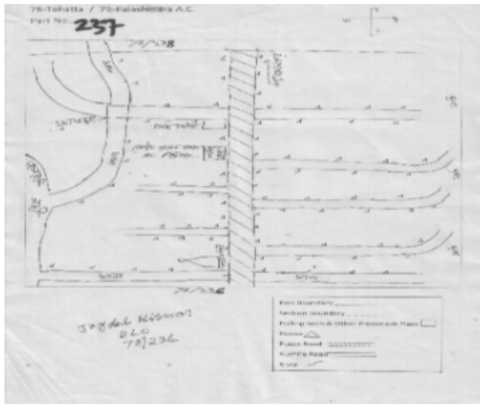

Nazri Naksha