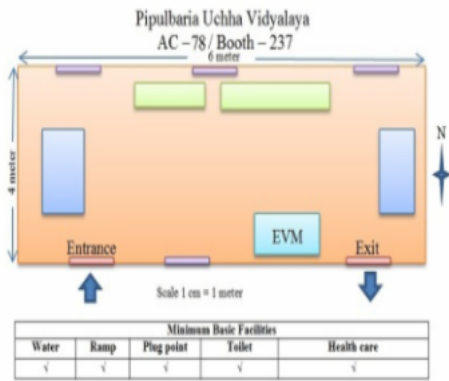

নির্বাচক নিবন্ধন আধিকারিকের স্বাক্ষর

Nazri Naksha

Google Map View

Tehatta Natunpara Pry. School ( Room No. - 1 )  
AC\_78 / Booth No. - 237

Polling Station Building Front View

Polling Station Front View

Cad View