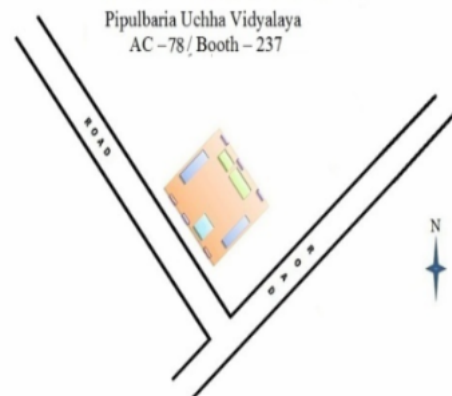

Key MAP View