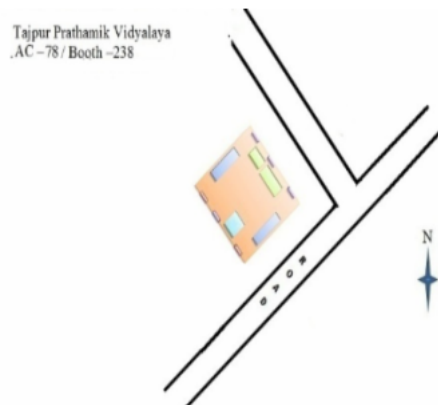

নির্বাচক নিবন্ধন আধিকারিকের স্বাক্ষর

Nazri Naksha

Google Map View

Polling Station Building Front View

Polling Station Front View

Cad View

Key MAP View

1 নাম : ছানুয়ারা বিবি স্বামীর নাম: মুকুল বাড়ির নং : n0169 বয়স : 42 লিঙ্গ : মহিলা	NHW1052711 ফটো উপলব্ধ	2 নাম : সুফিয়া বিবি স্বামীর নাম: নাজু সেখ বাড়ির নং : n0167 বয়স : 49 লিঙ্গ : মহিলা	NHW1052703 ফটো উপলব্ধ	3 নাম : পারভিনা বিবি স্বামীর নাম: সফিকুল বাড়ির নং : n0166 বয়স : 36 লিঙ্গ : মহিলা	NHW1052729 ফটো উপলব্ধ
4 নাম : হাসনারা বিবি স্বামীর নাম: মিজারুল সেখ বাড়ির নং : n0164 বয়স : 33 লিঙ্গ : মহিলা	NHW1659689 ফটো উপলব্ধ	5 নাম : আয়েষা বিবি স্বামীর নাম: দারজিল বাড়ির নং : n0087 বয়স : 41 লিঙ্গ : মহিলা	NHW1059930 ফটো উপলব্ধ	6 নাম : শিল্পি বিবি স্বামীর নাম: জিয়াবুল বাড়ির নং : n0092 বয়স : 37 লিঙ্গ : মহিলা	NHW1058122 ফটো উপলব্ধ
7 নাম : রোজিনা বিবি স্বামীর নাম: রাজ্জাক সেখ বাড়ির নং : n0165 বয়স : 37 লিঙ্গ : মহিলা	NHW1396969 ফটো উপলব্ধ	8 নাম : জয়মন খাতুন পিতার নাম: মহিব্বর মোল্লা বাড়ির নং : n0194 বয়স : 37 লিঙ্গ : মহিলা	GMY2788362 ফটো উপলব্ধ	9 নাম : কিতাব হালসানা পিতার নাম: লুৎফর হালসানা বাড়ির নং : n0228 বয়স : 54 লিঙ্গ : পুরুষ	GMY1604180 ফটো উপলব্ধ
10 নাম : আরজিনা বিবি স্বামীর নাম: ইক্রামুল হালসনা বাড়ির নং : n0228 বয়স : 28 লিঙ্গ : মহিলা	NHW2328060 ফটো উপলব্ধ	11 নাম : জাহিমা বিবি (খাতুন ) স্বামীর নাম: ফারজুল সেখ বাড়ির নং : এন০০৯০ বয়স : 34 লিঙ্গ : মহিলা	NHW1281252 ফটো উপলব্ধ	12 নাম : আশাভানু খাতুন পিতার নাম: কিতাব হালসানা বাড়ির নং : এন0228 বয়স : 34 লিঙ্গ : মহিলা	NHW2692549 ফটো উপলব্ধ
13 নাম : সাবানা খাতুন বিবি স্বামীর নাম: সদর আলি সেখ বাড়ির নং : n0052 বয়স : 48 লিঙ্গ : মহিলা	FPL1440965 ফটো উপলব্ধ	14 নাম : সদর আলি সেখ পিতার নাম: ওয়াজেদ সেখ বাড়ির নং : n0052 বয়স : 59 লিঙ্গ : পুরুষ	NHW2327633 ফটো উপলব্ধ	15 নাম : আলারিবি সেখ পিতার নাম: ওয়াজেদ সেখ বাড়ির নং : n0052 বয়স : 52 লিঙ্গ : পুরুষ	FPL1452481 ফটো উপলব্ধ
16 নাম : শিল্পী বিবি সেখ স্বামীর নাম: আলারিবি সেখ বাড়ির নং : n0052 বয়স : 42 লিঙ্গ : মহিলা	FPL2300937 ফটো উপলব্ধ	17 নাম : সাসমিন সেখ পিতার নাম: সদর আলি সেখ বাড়ির নং : n0052 বয়স : 28 লিঙ্গ : পুরুষ	NHW1956440 ফটো উপলব্ধ	18 নাম : ঈষা খাতুন পিতার নাম: ইলিয়াস মোল্লা বাড়ির নং : n0232 বয়স : 26 লিঙ্গ : মহিলা	NHW2107563 ফটো উপলব্ধ
19 নাম : বন্দিতা ঘোষ স্বামীর নাম: দীনেশ চন্দ্র ঘোষ বাড়ির নং : n0208 বয়স : 38 লিঙ্গ : মহিলা	NHW1538065 ফটো উপলব্ধ	20 নাম : টুকটুকি সাঁতরা পিতার নাম: মনু সাঁতরা বাড়ির নং : এন0065 বয়স : 25 লিঙ্গ : মহিলা	WPL2407914 ফটো উপলব্ধ	21 নাম : কাশিনাথ ঘোষ পিতার নাম: পটল ঘোষ বাড়ির নং : n0117 বয়স : 57 লিঙ্গ : পুরুষ	WB/11/073/120554 ফটো উপলব্ধ
22 নাম : অর্ধ্য ঘোষ পিতার নাম: আনন্দগোপাল ঘোষ বাড়ির নং : n0116 বয়স : 35 লিঙ্গ : পুরুষ	NHW1275445 ফটো উপলব্ধ	23 নাম : সীমা ঘোষ স্বামীর নাম: আনন্দ ঘোষ বাড়ির নং : n0116 বয়স : 56 লিঙ্গ : মহিলা	WB/11/073/120278 ফটো উপলব্ধ	24 নাম : আনন্দ ঘোষ পিতার নাম: পটল ঘোষ বাড়ির নং : n0116 বয়স : 59 লিঙ্গ : পুরুষ	WB/11/073/120447 ফটো উপলব্ধ
25 নাম : রীতা ঘোষ স্বামীর নাম: নিত্যানন্দ ঘোষ বাড়ির নং : n0084 বয়স : 40 লিঙ্গ : মহিলা	NHW1464882 ফটো উপলব্ধ	26 নাম : নিত্যানন্দ ঘোষ পিতার নাম: সুজিত ঘোষ বাড়ির নং : এন0084 বয়স : 38 লিঙ্গ : পুরুষ	FPL2457828 ফটো উপলব্ধ	27 নাম : শান্তিলতা ঘোষ স্বামীর নাম: সুজিত ঘোষ বাড়ির নং : এন0084 বয়স : 63 লিঙ্গ : মহিলা	NHW2221430 ফটো উপলব্ধ
28 নাম : সুজিত ঘোষ পিতার নাম: ধর্মদাস ঘোষ বাড়ির নং : n0084 বয়স : 70 লিঙ্গ : পুরুষ	NHW1275627 ফটো উপলব্ধ	29 নাম : বিকাশ ঘোষ পিতার নাম: বিশ্বনাথ ঘোষ বাড়ির নং : n0066 বয়স : 40 লিঙ্গ : পুরুষ	FPL2625994 ফটো উপলব্ধ	30 নাম : সতীরানী ঘোষ স্বামীর নাম: বিশ্বনাথ ঘোষ বাড়ির নং : n0066 বয়স : 57 লিঙ্গ : মহিলা	FPL1440973 ফটো উপলব্ধ