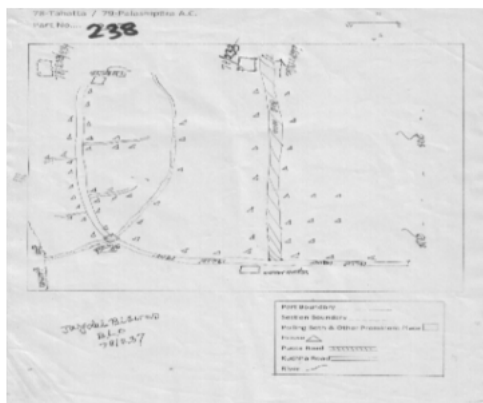

Nazri Naksha