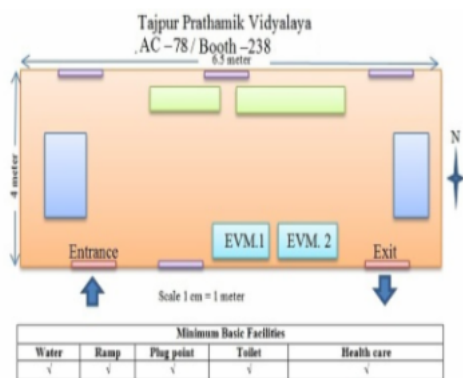

নির্বাচক নিবন্ধন আধিকারিকের স্বাক্ষর

Nazri Naksha

Google Map View

Polling Station Building Front View

Polling Station Front View

Cad View

Key MAP View

1 নাম : ছানুয়ারা বিবি স্বামীর নাম: মুকুল বাড়ির নং : n0169 বয়স : 42 লিঙ্গ : মহিলা	NHW1052711 ফটো উপলব্ধ	2 নাম : সুফিয়া বিবি স্বামীর নাম: নাজু সেখ বাড়ির নং : n0167 বয়স : 49 লিঙ্গ : মহিলা	NHW1052703 ফটো উপলব্ধ	3 নাম : পারভিনা বিবি স্বামীর নাম: সফিকুল বাড়ির নং : n0166 বয়স : 36 লিঙ্গ : মহিলা	NHW1052729 ফটো উপলব্ধ
4 নাম : হাসনারা বিবি স্বামীর নাম: মিজারুল সেখ বাড়ির নং : n0164 বয়স : 33 লিঙ্গ : মহিলা	NHW1659689 ফটো উপলব্ধ	5 নাম : আয়েষা বিবি স্বামীর নাম: দারজিল বাড়ির নং : n0087 বয়স : 41 লিঙ্গ : মহিলা	NHW1059930 ফটো উপলব্ধ	6 নাম : শিল্পি বিবি স্বামীর নাম: জিয়াবুল বাড়ির নং : n0092 বয়স : 37 লিঙ্গ : মহিলা	NHW1058122 ফটো উপলব্ধ
7 নাম : রোজিনা বিবি স্বামীর নাম: রাজ্জাক সেখ বাড়ির নং : n0165 বয়স : 37 লিঙ্গ : মহিলা	NHW1396969 ফটো উপলব্ধ	8 নাম : জয়মন খাতুন পিতার নাম: মহিব্বর মোল্লা বাড়ির নং : n0194 বয়স : 37 লিঙ্গ : মহিলা	GMY2788362 ফটো উপলব্ধ	9 নাম : কিতাব হালসানা পিতার নাম: লুৎফর হালসানা বাড়ির নং : n0228 বয়স : 54 লিঙ্গ : পুরুষ	GMY1604180 ফটো উপলব্ধ
10 নাম : আরজিনা বিবি স্বামীর নাম: ইক্রামুল হালসনা বাড়ির নং : n0228 বয়স : 28 লিঙ্গ : মহিলা	NHW2328060 ফটো উপলব্ধ	11 নাম : জাহিমা বিবি (খাতুন ) স্বামীর নাম: ফারজুল সেখ বাড়ির নং : এন০০৯০ বয়স : 34 লিঙ্গ : মহিলা	NHW1281252 ফটো উপলব্ধ	12 নাম : আশাভানু খাতুন পিতার নাম: কিতাব হালসানা বাড়ির নং : এন0228 বয়স : 34 লিঙ্গ : মহিলা	NHW2692549 ফটো উপলব্ধ
13 নাম : সাবানা খাতুন বিবি স্বামীর নাম: সদর আলি সেখ বাড়ির নং : n0052 বয়স : 48 লিঙ্গ : মহিলা	FPL1440965 ফটো উপলব্ধ	14 নাম : সদর আলি সেখ পিতার নাম: ওয়াজেদ সেখ বাড়ির নং : n0052 বয়স : 59 লিঙ্গ : পুরুষ	NHW2327633 ফটো উপলব্ধ	15 নাম : আলারিবি সেখ পিতার নাম: ওয়াজেদ সেখ বাড়ির নং : n0052 বয়স : 52 লিঙ্গ : পুরুষ	FPL1452481 ফটো উপলব্ধ
16 নাম : শিল্পী বিবি সেখ স্বামীর নাম: আলারিবি সেখ বাড়ির নং : n0052 বয়স : 42 লিঙ্গ : মহিলা	FPL2300937 ফটো উপলব্ধ	17 নাম : সাসমিন সেখ পিতার নাম: সদর আলি সেখ বাড়ির নং : n0052 বয়স : 28 লিঙ্গ : পুরুষ	NHW1956440 ফটো উপলব্ধ	18 নাম : ঈষা খাতুন পিতার নাম: ইলিয়াস মোল্লা বাড়ির নং : n0232 বয়স : 26 লিঙ্গ : মহিলা	NHW2107563 ফটো উপলব্ধ
19 নাম : বন্দিতা ঘোষ স্বামীর নাম: দীনেশ চন্দ্র ঘোষ বাড়ির নং : n0208 বয়স : 38 লিঙ্গ : মহিলা	NHW1538065 ফটো উপলব্ধ	20 নাম : টুকটুকি সাঁতরা পিতার নাম: মনু সাঁতরা বাড়ির নং : এন0065 বয়স : 25 লিঙ্গ : মহিলা	WPL2407914 ফটো উপলব্ধ	21 নাম : কাশিনাথ ঘোষ পিতার নাম: পটল ঘোষ বাড়ির নং : n0117 বয়স : 57 লিঙ্গ : পুরুষ	WB/11/073/120554 ফটো উপলব্ধ
22 নাম : অর্ধ্য ঘোষ পিতার নাম: আনন্দগোপাল ঘোষ বাড়ির নং : n0116 বয়স : 35 লিঙ্গ : পুরুষ	NHW1275445 ফটো উপলব্ধ	23 নাম : সীমা ঘোষ স্বামীর নাম: আনন্দ ঘোষ বাড়ির নং : n0116 বয়স : 56 লিঙ্গ : মহিলা	WB/11/073/120278 ফটো উপলব্ধ	24 নাম : আনন্দ ঘোষ পিতার নাম: পটল ঘোষ বাড়ির নং : n0116 বয়স : 59 লিঙ্গ : পুরুষ	WB/11/073/120447 ফটো উপলব্ধ
25 নাম : রীতা ঘোষ স্বামীর নাম: নিত্যানন্দ ঘোষ বাড়ির নং : n0084 বয়স : 40 লিঙ্গ : মহিলা	NHW1464882 ফটো উপলব্ধ	26 নাম : নিত্যানন্দ ঘোষ পিতার নাম: সুজিত ঘোষ বাড়ির নং : এন0084 বয়স : 38 লিঙ্গ : পুরুষ	FPL2457828 ফটো উপলব্ধ	27 নাম : শান্তিলতা ঘোষ স্বামীর নাম: সুজিত ঘোষ বাড়ির নং : এন0084 বয়স : 63 লিঙ্গ : মহিলা	NHW2221430 ফটো উপলব্ধ
28 নাম : সুজিত ঘোষ পিতার নাম: ধর্মদাস ঘোষ বাড়ির নং : n0084 বয়স : 70 লিঙ্গ : পুরুষ	NHW1275627 ফটো উপলব্ধ	29 নাম : বিকাশ ঘোষ পিতার নাম: বিশ্বনাথ ঘোষ বাড়ির নং : n0066 বয়স : 40 লিঙ্গ : পুরুষ	FPL2625994 ফটো উপলব্ধ	30 নাম : সতীরানী ঘোষ স্বামীর নাম: বিশ্বনাথ ঘোষ বাড়ির নং : n0066 বয়স : 57 লিঙ্গ : মহিলা	FPL1440973 ফটো উপলব্ধ