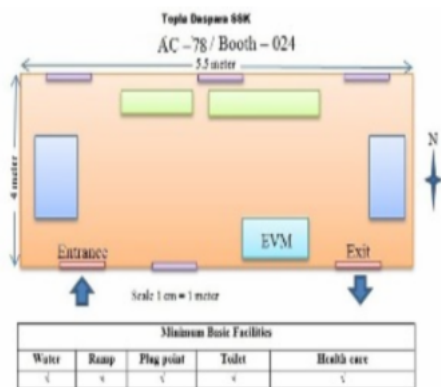

নির্বাচক নিবন্ধন আধিকারিকের স্বাক্ষর

Nazri Naksha

Google Map View

Polling Station Building Front View

Polling Station Front View

Cad View

Key MAP View

1 নাম : সোনাভানু বিবি স্বামীর নাম: নুর ইসলাম মন্ডল বাড়ির নং : n0131 বয়স : 46 লিঙ্গ : মহিলা	NHW1309673 ফটো উপলব্ধ	2 নাম : সুন্দরী খাতুন পিতার নাম: মহবুল মন্ডল বাড়ির নং : এন0059 বয়স : 30 লিঙ্গ : মহিলা	ZUY2445542 ফটো উপলব্ধ	3 নাম : বিলকিস খাতুন স্বামীর নাম: মেহেবুব মন্ডল বাড়ির নং : এন0059 বয়স : 23 লিঙ্গ : মহিলা	NHW2458198 ফটো উপলব্ধ
4 নাম : আমিরুল সেখ পিতার নাম: মোফাজ্জল সেখ বাড়ির নং : এন0024 বয়স : 23 লিঙ্গ : পুরুষ	NHW2596377 ফটো উপলব্ধ	5 নাম : সাকিল মন্ডল পিতার নাম: আজিজুল মন্ডল বাড়ির নং : এন0059 বয়স : 22 লিঙ্গ : পুরুষ	NHW2596625 ফটো উপলব্ধ	6 নাম : আবুজার গফর মন্ডল পিতার নাম: রফিকুল মন্ডল বাড়ির নং : এন0059 বয়স : 23 লিঙ্গ : পুরুষ	NHW2458149 ফটো উপলব্ধ
7 নাম : মুর্শিদা সেখ স্বামীর নাম: রহিদুল সেখ বাড়ির নং : n0139 বয়স : 52 লিঙ্গ : মহিলা	NHW2302321 ফটো উপলব্ধ	8 নাম : মধুমালা খাতুন স্বামীর নাম: কুদ্দুস সেখ বাড়ির নং : n0157 বয়স : 39 লিঙ্গ : মহিলা	NHW1885979 ফটো উপলব্ধ	9 নাম : জুলেখা খাতুন স্বামীর নাম: হুমায়ন সেখ বাড়ির নং : এন0111 বয়স : 22 লিঙ্গ : মহিলা	NHW2658037 ফটো উপলব্ধ
10 নাম : রুপালি খাতুন স্বামীর নাম: রিন্ট মিঞা বাড়ির নং : এন0095 বয়স : 29 লিঙ্গ : মহিলা	NHW2060994 ফটো উপলব্ধ	11 নাম : হাবিবা খাতুন স্বামীর নাম: জাহিদুল সেখ বাড়ির নং : এন0160 বয়স : 24 লিঙ্গ : মহিলা	NHW2596278 ফটো উপলব্ধ	12 নাম : সিমা সেখ স্বামীর নাম: আব্দুল মাজিদ সেখ বাড়ির নং : নং060 বয়স : 22 লিঙ্গ : মহিলা	NHW2596328 ফটো উপলব্ধ
13 নাম : আব্দুল মাসুদ সেখ পিতার নাম: উসমান সেখ বাড়ির নং : এন0060 বয়স : 23 লিঙ্গ : পুরুষ	NHW2458214 ফটো উপলব্ধ	14 নাম : সনোৎ হাজরা পিতার নাম: অখিল হাজরা বাড়ির নং : এন0029 বয়স : 23 লিঙ্গ : পুরুষ	NHW2458297 ফটো উপলব্ধ	15 নাম : নাজিনা খাতুন স্বামীর নাম: হাফিজুল আনসারী বাড়ির নং : এন0019 বয়স : 26 লিঙ্গ : মহিলা	NHW2050680 ফটো উপলব্ধ
16 নাম : বেবি খাতুন স্বামীর নাম: লতিব সেখ বাড়ির নং : N000 বয়স : 29 লিঙ্গ : মহিলা	NHW1919596 ফটো উপলব্ধ	17 নাম : মিলিয়ারা খাতুন স্বামীর নাম: হিসাব মালিত্যা বাড়ির নং : এন0100 বয়স : 26 লিঙ্গ : মহিলা	NHW2050821 ফটো উপলব্ধ	18 নাম : রেকসোনা খাতুন স্বামীর নাম: রাজেশ সেখ বাড়ির নং : এন0080 বয়স : 24 লিঙ্গ : মহিলা	NHW2596674 ফটো উপলব্ধ
19 নাম : সাবনাজ খাতুন স্বামীর নাম: পিয়ারুল সেখ বাড়ির নং : এন0161 বয়স : 22 লিঙ্গ : মহিলা	NHW2637635 ফটো উপলব্ধ	20 নাম : মিঠু খাতুন স্বামীর নাম: সেরফুল সেখ বাড়ির নং : n0096 বয়স : 30 লিঙ্গ : মহিলা	NHW2023950 ফটো উপলব্ধ	21 নাম : পিকি খামার স্বামীর নাম: প্রসেনজিৎ খামার বাড়ির নং : n0155 বয়স : 37 লিঙ্গ : মহিলা	NHW1885946 ফটো উপলব্ধ
22 নাম : প্রসেনজিৎ খামার পিতার নাম: বিশ্বনাথ খামার বাড়ির নং : n0156 বয়স : 38 লিঙ্গ : পুরুষ	NHW1885953 ফটো উপলব্ধ	23 নাম : বর্গিতা ঘোষ পিতার নাম: ঘোষ বাড়ির নং : এন00 বয়স : 23 লিঙ্গ : মহিলা	NHW2458206 ফটো উপলব্ধ	24 নাম : অর্চনা ঘোষ স্বামীর নাম: ডাবলু ঘোষ বাড়ির নং : এন0025 বয়স : 25 লিঙ্গ : মহিলা	NHW2458230 ফটো উপলব্ধ
25 নাম : দেবিকা দাস স্বামীর নাম: বিধান কুমার দাস বাড়ির নং : n0012 বয়স : 43 লিঙ্গ : মহিলা	GMY2028132 ফটো উপলব্ধ	26 নাম : চাঁদমালা খাতুন সেখ স্বামীর নাম: আসাদুল সেখ বাড়ির নং : n0004 বয়স : 28 লিঙ্গ : মহিলা	NHW1885961 ফটো উপলব্ধ	27 নাম : মৃত্যঞ্জয় দাস পিতার নাম: দুখীরাম দাস বাড়ির নং : N0013 বয়স : 24 লিঙ্গ : পুরুষ	NHW2409472 ফটো উপলব্ধ
28 নাম : অজিত কুমার দাস পিতার নাম: ষষ্টিচরন দাস বাড়ির নং : n0005 বয়স : 44 লিঙ্গ : পুরুষ	GMY2027407 ফটো উপলব্ধ	29 নাম : সুহাগীরানী দাস স্বামীর নাম: ষষ্টিচরন দাস বাড়ির নং : n0005 বয়স : 69 লিঙ্গ : মহিলা	NHW2302024 ফটো উপলব্ধ	30 নাম : সাগরিকা দাস স্বামীর নাম: আনন্দ দাস বাড়ির নং : n0005 বয়স : 32 লিঙ্গ : মহিলা	NHW1578210 ফটো উপলব্ধ