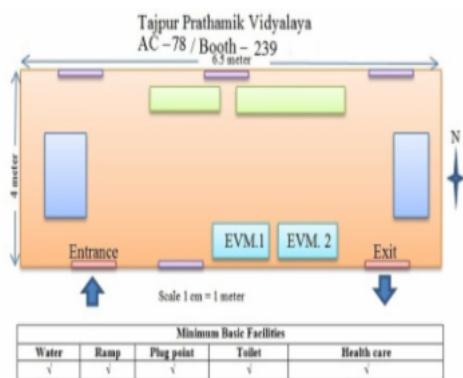

নির্বাচক নিবন্ধন আধিকারিকের স্বাক্ষর

Nazri Naksha

Google Map View

Polling Station Building Front View

Polling Station Front View

Cad View

Key MAP View

1	NHW1957307	ফটো উপলব্ধ	2	FPL2627495	ফটো উপলব্ধ	3	NHW1078286	ফটো উপলব্ধ
নাম : নূরমহম্মাদ সেখ পিতার নাম: গনি সেখ বাড়ির নং : n0070 বয়স : 28 লিঙ্গ : পুরুষ			নাম : আবেদা বিবি স্বামীর নাম: মতিরুল মন্ডল বাড়ির নং : n0217 বয়স : 39 লিঙ্গ : মহিলা			নাম : আসেদা বিবি স্বামীর নাম: খাইরুল মন্ডল বাড়ির নং : n0219 বয়স : 41 লিঙ্গ : মহিলা		
4	NHW1276153	ফটো উপলব্ধ	5	NHW2488807	ফটো উপলব্ধ	6	NHW2047686	ফটো উপলব্ধ
নাম : নাহিমা বিবি স্বামীর নাম: মানিক সেখ বাড়ির নং : n0070 বয়স : 40 লিঙ্গ : মহিলা			নাম : রিয়া মন্ডল পিতার নাম: গাজলুর রহমান বাড়ির নং : এন0204 বয়স : 23 লিঙ্গ : মহিলা			নাম : মানজুরা খাতুন স্বামীর নাম: সফিউদ্দিন সেখ বাড়ির নং : n0118 বয়স : 29 লিঙ্গ : মহিলা		
7	NHW2047876	ফটো উপলব্ধ	8	NHW2012417	ফটো উপলব্ধ	9	FPL2573509	ফটো উপলব্ধ
নাম : বিলিক খাতুন পিতার নাম: ইয়ামিন মোল্লা বাড়ির নং : n0129 বয়স : 26 লিঙ্গ : মহিলা			নাম : নাসিরুদ্দিন সেখ পিতার নাম: গনি সেখ বাড়ির নং : n0070 বয়স : 27 লিঙ্গ : পুরুষ			নাম : মানিক সেখ পিতার নাম: গনি সেখ বাড়ির নং : n0070 বয়স : 43 লিঙ্গ : পুরুষ		
10	NHW2329969	ফটো উপলব্ধ	11	GMV2363612	ফটো উপলব্ধ	12	NHW1862226	ফটো উপলব্ধ
নাম : রঙ্গিলা বেওয়া স্বামীর নাম: গনি সেখ বাড়ির নং : n0070 বয়স : 55 লিঙ্গ : মহিলা			নাম : গাজলুর রহমান পিতার নাম: আফজল হোসেন বাড়ির নং : n0204 বয়স : 55 লিঙ্গ : পুরুষ			নাম : রহিমা বিশ্বাস স্বামীর নাম: সালাউদ্দিন বিশ্বাস বাড়ির নং : এন0204 বয়স : 35 লিঙ্গ : মহিলা		
13	FPL1449172	ফটো উপলব্ধ	14	FPL2751303	ফটো উপলব্ধ	15	FPL1434448	ফটো উপলব্ধ
নাম : সালাউদ্দিন বিশ্বাস পিতার নাম: হায়দার আলি বিশ্বাস বাড়ির নং : এন0204 বয়স : 45 লিঙ্গ : পুরুষ			নাম : সম্পা খাতুন স্বামীর নাম: আবেদা বাড়ির নং : এন0115 বয়স : 38 লিঙ্গ : মহিলা			নাম : রাধিকা (ঘোষ) বিশ্বাস স্বামীর নাম: নির্মল কুমার ঘোষ বাড়ির নং : n0213 বয়স : 50 লিঙ্গ : মহিলা		
16	NHW1660182	ফটো উপলব্ধ	17	NHW2222073	ফটো উপলব্ধ	Q 18	FPL2459030	ফটো উপলব্ধ
নাম : শিল্পী কুণ্ডু পিতার নাম: শঙ্কর কুণ্ডু বাড়ির নং : n0007 বয়স : 32 লিঙ্গ : মহিলা			নাম : শ্যামল কুমার দাঁ পিতার নাম: সত্যনারায়ন দাঁ বাড়ির নং : n0007 বয়স : 60 লিঙ্গ : পুরুষ			নাম : মুকুল রানী দাঁ স্বামীর নাম: সত্যনারায়ন দাঁ বাড়ির নং : বয়স : 78 লিঙ্গ : মহিলা		
19	NHW1869007	ফটো উপলব্ধ	20	WB/11/073/135566	ফটো উপলব্ধ	21	WB/11/073/135558	ফটো উপলব্ধ
নাম : শুভঙ্কর কুন্ডু পিতার নাম: শঙ্কর কুন্ডু বাড়ির নং : n0007 বয়স : 30 লিঙ্গ : পুরুষ			নাম : অঞ্জলী কুন্ডু স্বামীর নাম: নবকুমার কুন্ডু বাড়ির নং : n0006 বয়স : 63 লিঙ্গ : মহিলা			নাম : বিশ্বজিৎ কুন্ডু পিতার নাম: দীনবন্ধু কুন্ডু বাড়ির নং : n0005 বয়স : 49 লিঙ্গ : পুরুষ		
22	WB/11/073/135567	ফটো উপলব্ধ	23	WB/11/073/135661	ফটো উপলব্ধ	24	NHW2780369	ফটো উপলব্ধ
নাম : সবিতারানী কুন্ডু স্বামীর নাম: দীনবন্ধু কুন্ডু বাড়ির নং : n0005 বয়স : 68 লিঙ্গ : মহিলা			নাম : গীতা ঘোষ স্বামীর নাম: শ্যামাপদ ঘোষ বাড়ির নং : n0004 বয়স : 56 লিঙ্গ : মহিলা			নাম : ধনঞ্জয় কুণ্ডু পিতার নাম: চন্ডীচরণ কুন্ডু বাড়ির নং : n0004 বয়স : 50 লিঙ্গ : পুরুষ		
25	WB/11/073/135564	ফটো উপলব্ধ	26	NHW2640878	ফটো উপলব্ধ	27	WB/11/073/135511	ফটো উপলব্ধ
নাম : মিনতী রানী কুন্ডু স্বামীর নাম: চন্ডীচরণ কুন্ডু বাড়ির নং : n0004 বয়স : 71 লিঙ্গ : মহিলা			নাম : মেধাজিত কুণ্ডু পিতার নাম: মৃত্যুঞ্জয় কুণ্ডু বাড়ির নং : এন0004 বয়স : 21 লিঙ্গ : পুরুষ			নাম : মৃত্যুঞ্জয় কুন্ডু পিতার নাম: চন্ডীচরণ কুন্ডু বাড়ির নং : n0004 বয়স : 50 লিঙ্গ : পুরুষ		
28	NHW2459253	ফটো উপলব্ধ	29	NHW2459246	ফটো উপলব্ধ	30	FPL2629871	ফটো উপলব্ধ
নাম : জবা কুন্ডু স্বামীর নাম: শঙ্কর কুন্ডু বাড়ির নং : n0007 বয়স : 52 লিঙ্গ : মহিলা			নাম : শঙ্কর কুন্ডু পিতার নাম: দাঁশুরথী কুন্ডু বাড়ির নং : n0007 বয়স : 57 লিঙ্গ : পুরুষ			নাম : জয়ন্তী কুণ্ডু স্বামীর নাম: দাঁশুরথী কুণ্ডু বাড়ির নং : n0007 বয়স : 40 লিঙ্গ : মহিলা		