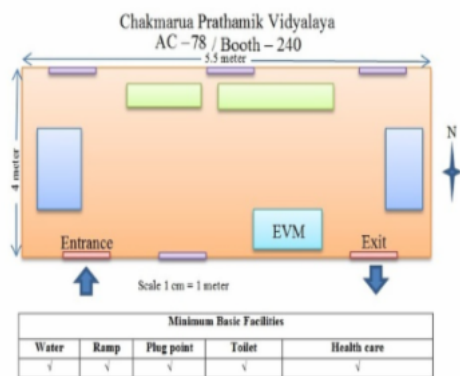

নির্বাচক নিবন্ধন আধিকারিকের স্বাক্ষর

Nazri Naksha

Google Map View

Polling Station Building Front View

Polling Station Front View

Cad View

Key MAP View

1 নাম : রজিনা বিবি স্বামীর নাম: বাপ্পা দফাদার বাড়ির নং : n0205 বয়স : 32 লিঙ্গ : মহিলা	NHW2049385	ফটো উপলব্ধ	2 নাম : বিলকিচ বিবি স্বামীর নাম: আকের দফাদার বাড়ির নং : n0201 বয়স : 29 লিঙ্গ : মহিলা	NHW2047959	ফটো উপলব্ধ	3 নাম : সুদীপ কর্মকার পিতার নাম: দুলাল কর্মকার বাড়ির নং : n0163 বয়স : 29 লিঙ্গ : পুরুষ	NHW1869056	ফটো উপলব্ধ
4 নাম : চম্পা কর্মকার স্বামীর নাম: ভঙ্গন চন্দ্র কর্মকার বাড়ির নং : n0163 বয়স : 38 লিঙ্গ : মহিলা	NHW1465558	ফটো উপলব্ধ	5 নাম : ভঙ্গন চন্দ্র কর্মকার পিতার নাম: গৌর চন্দ্র কর্মকার বাড়ির নং : n0163 বয়স : 51 লিঙ্গ : পুরুষ	NHW1465541	ফটো উপলব্ধ	6 নাম : অঞ্জনা কর্মকার স্বামীর নাম: দুলাল চন্দ্র কর্মকার বাড়ির নং : n0163 বয়স : 41 লিঙ্গ : মহিলা	NHW1397892	ফটো উপলব্ধ
7 নাম : দুলাল চন্দ্র কর্মকার পিতার নাম: গৌর চন্দ্র কর্মকার বাড়ির নং : n0163 বয়স : 52 লিঙ্গ : পুরুষ	NHW1072420	ফটো উপলব্ধ	8 নাম : দীপঙ্কর কর্মকার পিতার নাম: দুলাল কর্মকার বাড়ির নং : এন0163 বয়স : 31 লিঙ্গ : পুরুষ	NHW1855873	ফটো উপলব্ধ	9 নাম : মনিরুল দফাদার পিতার নাম: ফতে দফাদার বাড়ির নং : n0086 বয়স : 29 লিঙ্গ : পুরুষ	NHW2012607	ফটো উপলব্ধ
10 নাম : মুহোসেন দফাদার মায়ের নাম: আবিয়া বিবি দফাদার বাড়ির নং : N0110 বয়স : 25 লিঙ্গ : পুরুষ	NHW2330769	ফটো উপলব্ধ	11 নাম : মুনছুর আলি দফাদার পিতার নাম: মুসলিম আলি দফাদার বাড়ির নং : n0139 বয়স : 34 লিঙ্গ : পুরুষ	NHW1276286	ফটো উপলব্ধ	12 নাম : সাবানা বিবি দফাদার স্বামীর নাম: রাজু সেখ বাড়ির নং : n0188 বয়স : 36 লিঙ্গ : মহিলা	NHW1397918	ফটো উপলব্ধ
13 নাম : রুপবান বিবি দফাদার স্বামীর নাম: নায়েব দফাদার বাড়ির নং : n0143 বয়স : 38 লিঙ্গ : মহিলা	NHW1795855	ফটো উপলব্ধ	14 নাম : পাপিয়া বিবি স্বামীর নাম: সোমরাজ দফাদার বাড়ির নং : n0056 বয়স : 30 লিঙ্গ : মহিলা	NHW1957448	ফটো উপলব্ধ	15 নাম : বৈশাখী দফাদার স্বামীর নাম: হজরত দফাদার বাড়ির নং : n0199 বয়স : 25 লিঙ্গ : মহিলা	NHW2330819	ফটো উপলব্ধ
16 নাম : মধুমিতা দফাদার স্বামীর নাম: আশাদুল দফাদার বাড়ির নং : n0050 বয়স : 29 লিঙ্গ : মহিলা	NHW2330389	ফটো উপলব্ধ	17 নাম : দীপা খাতুন পিতার নাম: সুবান দফাদার বাড়ির নং : n0102 বয়স : 25 লিঙ্গ : মহিলা	NHW2330363	ফটো উপলব্ধ	18 নাম : মুক্তা বিবি দফাদার স্বামীর নাম: আলামিন দফাদার বাড়ির নং : n0103 বয়স : 24 লিঙ্গ : মহিলা	NHW2330611	ফটো উপলব্ধ
19 নাম : লতিকা দফাদার স্বামীর নাম: হামেদ দফাদার বাড়ির নং : n0122 বয়স : 82 লিঙ্গ : মহিলা	NHW2331452	ফটো উপলব্ধ	20 নাম : অনিতা বিবি স্বামীর নাম: সহিদুল দফাদার বাড়ির নং : n0078 বয়স : 31 লিঙ্গ : মহিলা	NHW2331031	ফটো উপলব্ধ	21 নাম : হুজুর দফাদার পিতার নাম: জাকির দফাদার বাড়ির নং : n0004 বয়স : 35 লিঙ্গ : পুরুষ	NHW1776608	ফটো উপলব্ধ
22 নাম : সাবানা খাতুন পিতার নাম: গরীব দফাদার বাড়ির নং : n0125 বয়স : 27 লিঙ্গ : মহিলা	NHW2330496	ফটো উপলব্ধ	23 নাম : ছলিম দফাদার পিতার নাম: দুলাল দফাদার বাড়ির নং : n0128 বয়স : 58 লিঙ্গ : পুরুষ	NHW2331494	ফটো উপলব্ধ	24 নাম : সাহানারা দফাদার স্বামীর নাম: ফকির দফাদার বাড়ির নং : n0126 বয়স : 53 লিঙ্গ : মহিলা	NHW2331304	ফটো উপলব্ধ
25 নাম : মুনসাদ দফাদার পিতার নাম: মোসারফ দফাদার বাড়ির নং : n0132 বয়স : 34 লিঙ্গ : পুরুষ	NHW1660885	ফটো উপলব্ধ	26 নাম : পিংকী বিবি স্বামীর নাম: রবি দফাদার বাড়ির নং : n0046 বয়স : 26 লিঙ্গ : মহিলা	NHW2049427	ফটো উপলব্ধ	27 নাম : মমতা বিবি দফাদার স্বামীর নাম: জামাল দফাদার বাড়ির নং : n0088 বয়স : 28 লিঙ্গ : মহিলা	NHW2134146	ফটো উপলব্ধ
28 নাম : নূরমহম্মদ দফাদার পিতার নাম: চাদ আলি দফাদার বাড়ির নং : n0100 বয়স : 30 লিঙ্গ : পুরুষ	NHW1957513	ফটো উপলব্ধ	29 নাম : ববিতা খাতুন দফাদার স্বামীর নাম: আব্দুল দফাদার বাড়ির নং : n0151 বয়স : 37 লিঙ্গ : মহিলা	FPL2627008	ফটো উপলব্ধ	30 নাম : সাফিয়া বিবি দফাদার স্বামীর নাম: আব্দুল রাজ্জাক দফাদার বাড়ির নং : n0101 বয়স : 26 লিঙ্গ : মহিলা	NHW2130573	ফটো উপলব্ধ