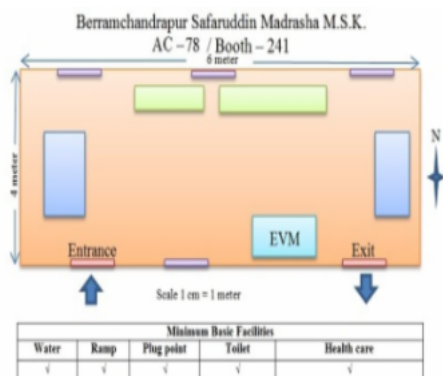

নির্বাচক নিবন্ধন আধিকারিকের স্বাক্ষর

Nazri Naksha

Google Map View

Polling Station Building Front View

Polling Station Front View

Cad View

Key MAP View

1 নাম : হাফিজা বিবি স্বামীর নাম: আব্দুল মালেক মোল্লা বাড়ির নং : n0048 বয়স : 37 লিঙ্গ : মহিলা	FPL2739241 ফটো উপলব্ধ	2 নাম : পারভিনা বিবি স্বামীর নাম: জাহিরুল মণ্ডল বাড়ির নং : n0038 বয়স : 39 লিঙ্গ : মহিলা	NHW1397983 ফটো উপলব্ধ	3 নাম : জাহিরুল মণ্ডল পিতার নাম: সহরুদ্দিন মণ্ডল বাড়ির নং : n0038 বয়স : 37 লিঙ্গ : পুরুষ	FPL2739175 ফটো উপলব্ধ
4 নাম : ইয়ারুল সেখ পিতার নাম: নজরুল সেখ বাড়ির নং : n0060 বয়স : 27 লিঙ্গ : পুরুষ	NHW2012953 ফটো উপলব্ধ	5 নাম : মোসাঃ আফিজা খাতুন পিতার নাম: নৈমুদ্দিন সেখ বাড়ির নং : এন0040 বয়স : 34 লিঙ্গ : মহিলা	UJM1243823 ফটো উপলব্ধ	Q 6 নাম : চন্দনা বিশ্বাস স্বামীর নাম: শুভরুদ্র বিশ্বাস বাড়ির নং : এন0156 বয়স : 27 লিঙ্গ : মহিলা	NHW2129575 ফটো উপলব্ধ
7 নাম : আসলিমা খাতুন স্বামীর নাম: ওয়াসাদ সেখ বাড়ির নং : এন0060 বয়স : 29 লিঙ্গ : মহিলা	NHW2129138 ফটো উপলব্ধ	8 নাম : মিপতাহুল সেখ পিতার নাম: হাশেম সেখ বাড়ির নং : এন0093 বয়স : 26 লিঙ্গ : পুরুষ	NHW2115095 ফটো উপলব্ধ	9 নাম : শম্পা বিবি স্বামীর নাম: সফিকুল সেখ বাড়ির নং : এন0093 বয়স : 28 লিঙ্গ : মহিলা	NHW2129336 ফটো উপলব্ধ
10 নাম : ববিতা বিবি (সেখ) স্বামীর নাম: আলামিন সেখ বাড়ির নং : এন0102 বয়স : 29 লিঙ্গ : মহিলা	NHW2129054 ফটো উপলব্ধ	11 নাম : সফিকুল সেখ পিতার নাম: সেলিম সেখ বাড়ির নং : n0102 বয়স : 27 লিঙ্গ : পুরুষ	NHW2041457 ফটো উপলব্ধ	12 নাম : সৌমিতা ঘোষ স্বামীর নাম: আশীষ ঘোষ বাড়ির নং : n0188 বয়স : 31 লিঙ্গ : মহিলা	NHW1776723 ফটো উপলব্ধ
13 নাম : নির্ময় কর্মকার পিতার নাম: নিখিল কর্মকার বাড়ির নং : n0187 বয়স : 24 লিঙ্গ : পুরুষ	NHW2332401 ফটো উপলব্ধ	14 নাম : সোনিয়া কর্মকার পিতার নাম: নিখিল কর্মকার বাড়ির নং : n0187 বয়স : 29 লিঙ্গ : মহিলা	NHW1957901 ফটো উপলব্ধ	15 নাম : পুষ্প কর্মকার স্বামীর নাম: শচীনন্দন কর্মকার বাড়ির নং : n0202 বয়স : 76 লিঙ্গ : মহিলা	FPL2573582 ফটো উপলব্ধ
16 নাম : শিখা কর্মকার স্বামীর নাম: সুখেন কর্মকার বাড়ির নং : n0201 বয়স : 56 লিঙ্গ : মহিলা	FPL2573566 ফটো উপলব্ধ	17 নাম : মিতা কর্মকার স্বামীর নাম: নিখিল কর্মকার বাড়ির নং : n0197 বয়স : 47 লিঙ্গ : মহিলা	FPL2627313 ফটো উপলব্ধ	18 নাম : সঞ্জিত কুমার কর্মকার পিতার নাম: শচী নন্দন কর্মকার বাড়ির নং : n0190 বয়স : 50 লিঙ্গ : পুরুষ	NHW1065598 ফটো উপলব্ধ
19 নাম : সুখেন কর্মকার পিতার নাম: শচীনন্দন কর্মকার বাড়ির নং : n0188 বয়স : 62 লিঙ্গ : পুরুষ	FPL2573574 ফটো উপলব্ধ	20 নাম : নিখিল কর্মকার পিতার নাম: শচীনন্দন কর্মকার বাড়ির নং : n0187 বয়স : 57 লিঙ্গ : পুরুষ	FPL2738938 ফটো উপলব্ধ	21 নাম : শিখা কর্মকার স্বামীর নাম: সঞ্জিত কুমার কর্মকার বাড়ির নং : n0046 বয়স : 38 লিঙ্গ : মহিলা	FPL2739217 ফটো উপলব্ধ
22 নাম : নাজিম আলি খাঁ পিতার নাম: কিতাব খাঁ বাড়ির নং : n0225 বয়স : 28 লিঙ্গ : পুরুষ	NHW1981521 ফটো উপলব্ধ	23 নাম : মুকলিচা খাতুন স্বামীর নাম: আলমগীর সেখ বাড়ির নং : n0101 বয়স : 28 লিঙ্গ : মহিলা	NHW2332989 ফটো উপলব্ধ	24 নাম : রেসমীরা খাতুন পিতার নাম: শচী নন্দন সালেহার বিবি বাড়ির নং : এন0068 বয়স : 32 লিঙ্গ : মহিলা	NHW2114999 ফটো উপলব্ধ
25 নাম : সোমাইয়া খাতুন পিতার নাম: অলিবাদিন মন্ডল বাড়ির নং : এন0073 বয়স : 28 লিঙ্গ : মহিলা	NHW2115137 ফটো উপলব্ধ	26 নাম : মর্জিনা খাতুন স্বামীর নাম: শেরফুল মন্ডল বাড়ির নং : n0207 বয়স : 36 লিঙ্গ : মহিলা	NHW1406487 ফটো উপলব্ধ	27 নাম : সাবানা খাতুন পিতার নাম: রফিক মণ্ডল বাড়ির নং : n0083 বয়স : 28 লিঙ্গ : মহিলা	NHW2012961 ফটো উপলব্ধ
28 নাম : উর্মিলা খাতুন পিতার নাম: দয়াল মন্ডল বাড়ির নং : n0083 বয়স : 27 লিঙ্গ : মহিলা	NHW2012995 ফটো উপলব্ধ	29 নাম : হাসিনা খাতুন স্বামীর নাম: ইক্রামুল সেখ বাড়ির নং : n0058 বয়স : 29 লিঙ্গ : মহিলা	NHW2013001 ফটো উপলব্ধ	30 নাম : আবুতাহের সেখ পিতার নাম: রেজাউল সেখ বাড়ির নং : n0083 বয়স : 27 লিঙ্গ : পুরুষ	NHW2013027 ফটো উপলব্ধ