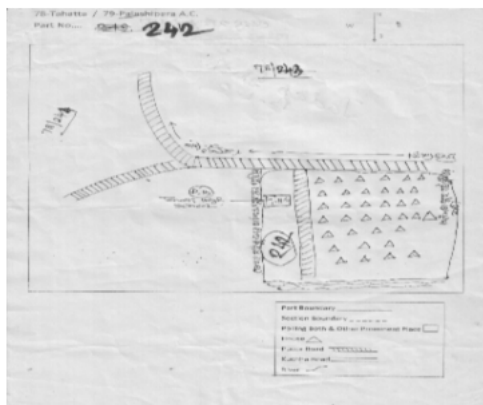

নির্বাচক নিবন্ধন আধিকারিকের স্বাক্ষর

Nazri Naksha

Google Map View

Polling Station Building Front View

Polling Station Front View

Cad View

Key MAP View

1 নাম : দেবজিৎ দত্ত পিতার নাম: গনেশ দত্ত বাড়ির নং : n0027 বয়স : 39 লিঙ্গ : পুরুষ	FPL2458834 ফটো উপলব্ধ	2 নাম : পূজা দত্ত স্বামীর নাম: দেবজিৎ দত্ত বাড়ির নং : n0027 বয়স : 31 লিঙ্গ : মহিলা	UJM1740703 ফটো উপলব্ধ	3 নাম : কার্তিক দত্ত পিতার নাম: বিমল দত্ত বাড়ির নং : n0027 বয়স : 61 লিঙ্গ : পুরুষ	WB/11/073/132444 ফটো উপলব্ধ
4 নাম : বানী দত্ত স্বামীর নাম: গনেশ দত্ত বাড়ির নং : n0027 বয়স : 57 লিঙ্গ : মহিলা	WB/11/073/132587 ফটো উপলব্ধ	5 নাম : মোঃ ইঞ্জিল আলি পিতার নাম: মতিউর রহমান বাড়ির নং : n0086 বয়স : 77 লিঙ্গ : পুরুষ	FPL1440700 ফটো উপলব্ধ	6 নাম : হাসিনাবেগম শাহ স্বামীর নাম: মহঃ ইঞ্জিল আলি বাড়ির নং : n0086 বয়স : 60 লিঙ্গ : মহিলা	FPL1440692 ফটো উপলব্ধ
7 নাম : গণেশ চন্দ্র দত্ত পিতার নাম: বিমল দত্ত বাড়ির নং : n0027 বয়স : 67 লিঙ্গ : পুরুষ	NHW2616993 ফটো উপলব্ধ	8 নাম : সেলিকা বিবি স্বামীর নাম: নুরুল হোসেন সেখ বাড়ির নং : n0136 বয়স : 41 লিঙ্গ : মহিলা	FPL2629426 ফটো উপলব্ধ	9 নাম : অডিজিৎ দত্ত পিতার নাম: গনেশ চন্দ্র দত্ত বাড়ির নং : n0027 বয়স : 33 লিঙ্গ : পুরুষ	NHW1475359 ফটো উপলব্ধ
10 নাম : জয়শ্রী আচার্য স্বামীর নাম: বিশ্বজিৎ আচার্য বাড়ির নং : n0005 বয়স : 54 লিঙ্গ : মহিলা	NHW2224277 ফটো উপলব্ধ	11 নাম : উত্তম আচার্য পিতার নাম: অহিভূষণ আচার্য বাড়ির নং : n0006 বয়স : 71 লিঙ্গ : পুরুষ	WB/11/073/132084 ফটো উপলব্ধ	12 নাম : কৃষ্ণা আচার্য স্বামীর নাম: উত্তম আচার্য বাড়ির নং : n0006 বয়স : 66 লিঙ্গ : মহিলা	WB/11/073/132398 ফটো উপলব্ধ
13 নাম : আশীষ আচার্য পিতার নাম: উত্তম আচার্য বাড়ির নং : n0006 বয়স : 33 লিঙ্গ : পুরুষ	NHW1539352 ফটো উপলব্ধ	14 নাম : দেবব্রত আচার্য পিতার নাম: সুশীল আচার্য বাড়ির নং : n0006 বয়স : 40 লিঙ্গ : পুরুষ	FPL2304731 ফটো উপলব্ধ	15 নাম : কাবেরী আচার্য স্বামীর নাম: সুশীল আচার্য বাড়ির নং : n0003 বয়স : 59 লিঙ্গ : মহিলা	WB/11/073/132490 ফটো উপলব্ধ
16 নাম : মল্লিকা সমাদ্দার স্বামীর নাম: জয়ন্ত সমাদ্দার বাড়ির নং : n0003 বয়স : 42 লিঙ্গ : মহিলা	FPL2755387 ফটো উপলব্ধ	17 নাম : বলরাম আচার্য পিতার নাম: সুশীল আচার্য বাড়ির নং : n0002 বয়স : 42 লিঙ্গ : পুরুষ	FPL2050177 ফটো উপলব্ধ	18 নাম : রিক্কু আচার্য দাস স্বামীর নাম: বলরাম আচার্য বাড়ির নং : n0002 বয়স : 33 লিঙ্গ : মহিলা	NHW1777200 ফটো উপলব্ধ
19 নাম : সুশীল আচার্য পিতার নাম: রাধাকৃষ্ণ আচার্য বাড়ির নং : n0002 বয়স : 65 লিঙ্গ : পুরুষ	WB/11/073/132602 ফটো উপলব্ধ	20 নাম : শ্যাম সুন্দর আচার্য পিতার নাম: সুশীল আচার্য বাড়ির নং : n0002 বয়স : 41 লিঙ্গ : পুরুষ	FPL2629285 ফটো উপলব্ধ	21 নাম : সুখেন আচার্য পিতার নাম: রাধাকৃষ্ণ আচার্য বাড়ির নং : n0003 বয়স : 63 লিঙ্গ : পুরুষ	WB/11/073/132448 ফটো উপলব্ধ
22 নাম : শিখা আচার্য স্বামীর নাম: সুখেন আচার্য বাড়ির নং : n0003 বয়স : 57 লিঙ্গ : মহিলা	WB/11/073/132403 ফটো উপলব্ধ	23 নাম : দেবশীষ আচার্য পিতার নাম: সুখেন আচার্য বাড়ির নং : n0003 বয়স : 36 লিঙ্গ : পুরুষ	NHW1084367 ফটো উপলব্ধ	24 নাম : বিশ্বজিৎ আচার্য পিতার নাম: রাধাকৃষ্ণ আচার্য বাড়ির নং : n0003 বয়স : 58 লিঙ্গ : পুরুষ	NHW2779155 ফটো উপলব্ধ
25 নাম : বিজন আচার্য পিতার নাম: বিশ্বজিৎ আচার্য বাড়ির নং : n0003 বয়স : 30 লিঙ্গ : পুরুষ	NHW1777291 ফটো উপলব্ধ	26 নাম : সুশীল আচার্য পিতার নাম: রাধাকৃষ্ণ আচার্য বাড়ির নং : n0002 বয়স : 73 লিঙ্গ : পুরুষ	WB/11/073/132378 ফটো উপলব্ধ	27 নাম : র্ননা আচার্য স্বামীর নাম: সুশীল আচার্য বাড়ির নং : n0002 বয়স : 61 লিঙ্গ : মহিলা	WB/11/073/132200 ফটো উপলব্ধ
28 নাম : জগবন্ধু আচার্য পিতার নাম: সুশীল আচার্য বাড়ির নং : n0002 বয়স : 46 লিঙ্গ : পুরুষ	FPL1440213 ফটো উপলব্ধ	29 নাম : পিংকি আচার্য (চক্রবর্তী) স্বামীর নাম: জগবন্ধু আচার্য বাড়ির নং : n0002 বয়স : 42 লিঙ্গ : মহিলা	NHW1539501 ফটো উপলব্ধ	30 নাম : গঙ্গা আচার্য (মিশ্র) স্বামীর নাম: দেবশীষ আচার্য বাড়ির নং : n0003 বয়স : 26 লিঙ্গ : মহিলা	NHW2090371 ফটো উপলব্ধ