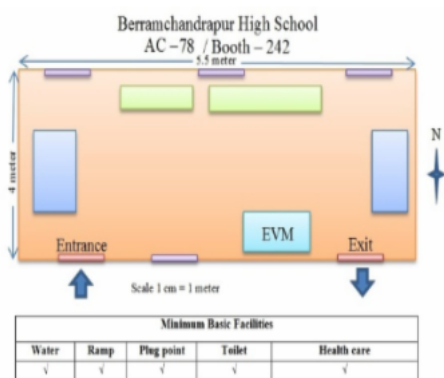

নির্বাচক নিবন্ধন আধিকারিকের স্বাক্ষর

Nazri Naksha

Google Map View

Polling Station Building Front View

Polling Station Front View

Cad View

Key MAP View

1 নাম : দেবজিৎ দত্ত পিতার নাম: গনেশ দত্ত বাড়ির নং : n0027 বয়স : 39 লিঙ্গ : পুরুষ	FPL2458834 ফটো উপলব্ধ	2 নাম : পূজা দত্ত স্বামীর নাম: দেবজিৎ দত্ত বাড়ির নং : n0027 বয়স : 31 লিঙ্গ : মহিলা	UJM1740703 ফটো উপলব্ধ	3 নাম : কার্তিক দত্ত পিতার নাম: বিমল দত্ত বাড়ির নং : n0027 বয়স : 61 লিঙ্গ : পুরুষ	WB/11/073/132444 ফটো উপলব্ধ
4 নাম : বানী দত্ত স্বামীর নাম: গনেশ দত্ত বাড়ির নং : n0027 বয়স : 57 লিঙ্গ : মহিলা	WB/11/073/132587 ফটো উপলব্ধ	5 নাম : মোঃ ইঞ্জিল আলি পিতার নাম: মতিউর রহমান বাড়ির নং : n0086 বয়স : 77 লিঙ্গ : পুরুষ	FPL1440700 ফটো উপলব্ধ	6 নাম : হাসিনাবেগম শাহ স্বামীর নাম: মহঃ ইঞ্জিল আলি বাড়ির নং : n0086 বয়স : 60 লিঙ্গ : মহিলা	FPL1440692 ফটো উপলব্ধ
7 নাম : গণেশ চন্দ্র দত্ত পিতার নাম: বিমল দত্ত বাড়ির নং : n0027 বয়স : 67 লিঙ্গ : পুরুষ	NHW2616993 ফটো উপলব্ধ	8 নাম : সেলিকা বিবি স্বামীর নাম: নুরুল হোসেন সেখ বাড়ির নং : n0136 বয়স : 41 লিঙ্গ : মহিলা	FPL2629426 ফটো উপলব্ধ	9 নাম : অডিজিৎ দত্ত পিতার নাম: গনেশ চন্দ্র দত্ত বাড়ির নং : n0027 বয়স : 33 লিঙ্গ : পুরুষ	NHW1475359 ফটো উপলব্ধ
10 নাম : জয়শ্রী আচার্য স্বামীর নাম: বিশ্বজিৎ আচার্য বাড়ির নং : n0005 বয়স : 54 লিঙ্গ : মহিলা	NHW2224277 ফটো উপলব্ধ	11 নাম : উত্তম আচার্য পিতার নাম: অহিভূষণ আচার্য বাড়ির নং : n0006 বয়স : 71 লিঙ্গ : পুরুষ	WB/11/073/132084 ফটো উপলব্ধ	12 নাম : কৃষ্ণা আচার্য স্বামীর নাম: উত্তম আচার্য বাড়ির নং : n0006 বয়স : 66 লিঙ্গ : মহিলা	WB/11/073/132398 ফটো উপলব্ধ
13 নাম : আশীষ আচার্য পিতার নাম: উত্তম আচার্য বাড়ির নং : n0006 বয়স : 33 লিঙ্গ : পুরুষ	NHW1539352 ফটো উপলব্ধ	14 নাম : দেবব্রত আচার্য পিতার নাম: সুশীল আচার্য বাড়ির নং : n0006 বয়স : 40 লিঙ্গ : পুরুষ	FPL2304731 ফটো উপলব্ধ	15 নাম : কাবেরী আচার্য স্বামীর নাম: সুশীল আচার্য বাড়ির নং : n0003 বয়স : 59 লিঙ্গ : মহিলা	WB/11/073/132490 ফটো উপলব্ধ
16 নাম : মল্লিকা সমাদ্দার স্বামীর নাম: জয়ন্ত সমাদ্দার বাড়ির নং : n0003 বয়স : 42 লিঙ্গ : মহিলা	FPL2755387 ফটো উপলব্ধ	17 নাম : বলরাম আচার্য পিতার নাম: সুশীল আচার্য বাড়ির নং : n0002 বয়স : 42 লিঙ্গ : পুরুষ	FPL2050177 ফটো উপলব্ধ	18 নাম : রিক্কু আচার্য দাস স্বামীর নাম: বলরাম আচার্য বাড়ির নং : n0002 বয়স : 33 লিঙ্গ : মহিলা	NHW1777200 ফটো উপলব্ধ
19 নাম : সুশীল আচার্য পিতার নাম: রাধাকৃষ্ণ আচার্য বাড়ির নং : n0002 বয়স : 65 লিঙ্গ : পুরুষ	WB/11/073/132602 ফটো উপলব্ধ	20 নাম : শ্যাম সুন্দর আচার্য পিতার নাম: সুশীল আচার্য বাড়ির নং : n0002 বয়স : 41 লিঙ্গ : পুরুষ	FPL2629285 ফটো উপলব্ধ	21 নাম : সুখেন আচার্য পিতার নাম: রাধাকৃষ্ণ আচার্য বাড়ির নং : n0003 বয়স : 63 লিঙ্গ : পুরুষ	WB/11/073/132448 ফটো উপলব্ধ
22 নাম : শিখা আচার্য স্বামীর নাম: সুখেন আচার্য বাড়ির নং : n0003 বয়স : 57 লিঙ্গ : মহিলা	WB/11/073/132403 ফটো উপলব্ধ	23 নাম : দেবশীষ আচার্য পিতার নাম: সুখেন আচার্য বাড়ির নং : n0003 বয়স : 36 লিঙ্গ : পুরুষ	NHW1084367 ফটো উপলব্ধ	24 নাম : বিশ্বজিৎ আচার্য পিতার নাম: রাধাকৃষ্ণ আচার্য বাড়ির নং : n0003 বয়স : 58 লিঙ্গ : পুরুষ	NHW2779155 ফটো উপলব্ধ
25 নাম : বিজন আচার্য পিতার নাম: বিশ্বজিৎ আচার্য বাড়ির নং : n0003 বয়স : 30 লিঙ্গ : পুরুষ	NHW1777291 ফটো উপলব্ধ	26 নাম : সুশীল আচার্য পিতার নাম: রাধাকৃষ্ণ আচার্য বাড়ির নং : n0002 বয়স : 73 লিঙ্গ : পুরুষ	WB/11/073/132378 ফটো উপলব্ধ	27 নাম : র্ননা আচার্য স্বামীর নাম: সুশীল আচার্য বাড়ির নং : n0002 বয়স : 61 লিঙ্গ : মহিলা	WB/11/073/132200 ফটো উপলব্ধ
28 নাম : জগবন্ধু আচার্য পিতার নাম: সুশীল আচার্য বাড়ির নং : n0002 বয়স : 46 লিঙ্গ : পুরুষ	FPL1440213 ফটো উপলব্ধ	29 নাম : পিংকি আচার্য (চক্রবর্তী) স্বামীর নাম: জগবন্ধু আচার্য বাড়ির নং : n0002 বয়স : 42 লিঙ্গ : মহিলা	NHW1539501 ফটো উপলব্ধ	30 নাম : গঙ্গা আচার্য (মিশ্র) স্বামীর নাম: দেবশীষ আচার্য বাড়ির নং : n0003 বয়স : 26 লিঙ্গ : মহিলা	NHW2090371 ফটো উপলব্ধ