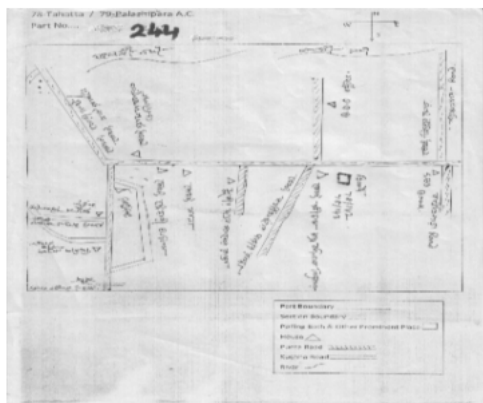

Nazri Naksha