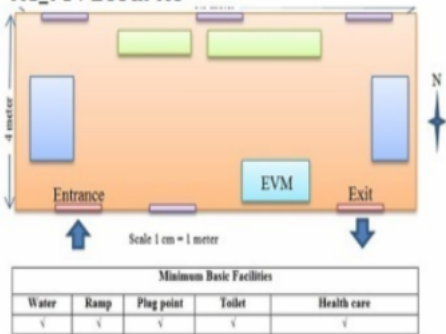

নির্বাচক নিবন্ধন আধিকারিকের স্বাক্ষর

Nazri Naksha

Google Map View

Sridam Ch. Valika Vidyalay (Room No. - 1)
AC_78 / Booth No. - 244

Polling Station Building Front View

Polling Station Front View

Cad View

Fazimagar Uttar Pry. School ROOM NO-2
AC_78 / Booth No - 244