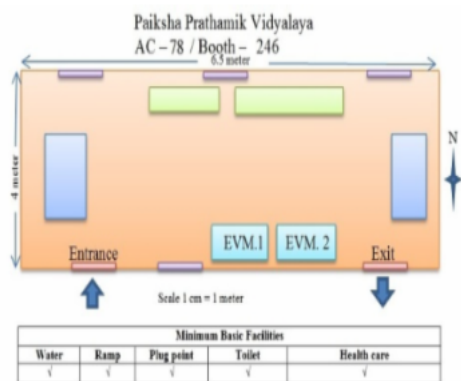

নির্বাচক নিবন্ধন আধিকারিকের স্বাক্ষর

Nazri Naksha

Google Map View

Polling Station Building Front View

Polling Station Front View

Cad View

Key MAP View

1 নাম : টুটুল (প্রমানিক)মণ্ডল স্বামীর নাম: অমৃতাত মণ্ডল বাড়ির নং : n0272 বয়স : 48 লিঙ্গ : মহিলা	GMV2455848 ফটো উপলব্ধ	2 নাম : সোনা অধিকারী পিতার নাম: মহিতোষ অধিকারী বাড়ির নং : n0112 বয়স : 68 লিঙ্গ : পুরুষ	WB/11/073/141279 ফটো উপলব্ধ	3 নাম : স্বান্তনা অধিকারী স্বামীর নাম: সোনা অধিকারী বাড়ির নং : n0112 বয়স : 62 লিঙ্গ : মহিলা	WB/11/073/141390 ফটো উপলব্ধ
4 নাম : বিথীকা অধিকারী স্বামীর নাম: সত্যজিত অধিকারী বাড়ির নং : n0112 বয়স : 34 লিঙ্গ : মহিলা	NHW1778083 ফটো উপলব্ধ	5 নাম : সত্যজিৎ অধিকারী পিতার নাম: সোনা অধিকারী বাড়ির নং : n0112 বয়স : 43 লিঙ্গ : পুরুষ	FPL2053536 ফটো উপলব্ধ	6 নাম : রবীন্দ্র নাথ আচার্য পিতার নাম: নগেন্দ্র আচার্য বাড়ির নং : n0195 বয়স : 51 লিঙ্গ : পুরুষ	NHW2190262 ফটো উপলব্ধ
7 নাম : সন্দ্যা আচার্য স্বামীর নাম: শৈলেন আচার্য বাড়ির নং : n0208 বয়স : 46 লিঙ্গ : মহিলা	FPL2741528 ফটো উপলব্ধ	8 নাম : চম্পা আচার্য স্বামীর নাম: সুবোধ আচার্য বাড়ির নং : n0269 বয়স : 36 লিঙ্গ : মহিলা	XUW1251412 ফটো উপলব্ধ	9 নাম : সুদীপ আচার্য পিতার নাম: সুবোধ আচার্য বাড়ির নং : এন0269 বয়স : 21 লিঙ্গ : পুরুষ	NHW2771517 ফটো উপলব্ধ
10 নাম : বিশ্বজিৎ আচার্য পিতার নাম: শৈলেন আচার্য বাড়ির নং : n0208 বয়স : 33 লিঙ্গ : পুরুষ	NHW1540004 ফটো উপলব্ধ	11 নাম : কুন্তল ঘোষ পিতার নাম: রজত কান্তি ঘোষ বাড়ির নং : n0265 বয়স : 28 লিঙ্গ : পুরুষ	NHW1959691 ফটো উপলব্ধ	12 নাম : সুসমা কবিরাজ স্বামীর নাম: মৃত অজিত কুমার কবিরাজ বাড়ির নং : n0265 বয়স : 74 লিঙ্গ : মহিলা	NHW2615573 ফটো উপলব্ধ
13 নাম : তুলিকা বিশ্বাস স্বামীর নাম: সুমন বিশ্বাস বাড়ির নং : এন0265 বয়স : 29 লিঙ্গ : মহিলা	NHW2637452 ফটো উপলব্ধ	14 নাম : অমিত কুমার কবিরাজ মায়ের নাম: সুসমা কবিরাজ বাড়ির নং : এন0265 বয়স : 45 লিঙ্গ : পুরুষ	NHW2115160 ফটো উপলব্ধ	15 নাম : সুমন বিশ্বাস পিতার নাম: সন্তোষ বিশ্বাস বাড়ির নং : এন0265 বয়স : 38 লিঙ্গ : পুরুষ	NHW2755825 ফটো উপলব্ধ
16 নাম : সৌরভ চৌধুরী পিতার নাম: উত্তম চৌধুরী বাড়ির নং : n0116 বয়স : 27 লিঙ্গ : পুরুষ	NHW2041523 ফটো উপলব্ধ	17 নাম : কাকলী কর্মকার পিতার নাম: কার্তিক কর্মকার বাড়ির নং : n0012 বয়স : 27 লিঙ্গ : মহিলা	NHW2051126 ফটো উপলব্ধ	18 নাম : শুভদীপ কর্মকার পিতার নাম: মাধাই কর্মকার বাড়ির নং : এন0012 বয়স : 20 লিঙ্গ : পুরুষ	NHW2696300 ফটো উপলব্ধ
19 নাম : অনামিকা সূত্রধর কর্মকার স্বামীর নাম: সুদীপ্ত কর্মকার বাড়ির নং : n0139 বয়স : 39 লিঙ্গ : মহিলা	NHW1959733 ফটো উপলব্ধ	20 নাম : জয়ন্ত কর্মকার পিতার নাম: দীনেশ কর্মকার বাড়ির নং : এন0002 বয়স : 23 লিঙ্গ : পুরুষ	NHW2486801 ফটো উপলব্ধ	21 নাম : মামনি মন্ডল স্বামীর নাম: অরজিত মন্ডল বাড়ির নং : এন0070 বয়স : 35 লিঙ্গ : মহিলা	WPL1232560 ফটো উপলব্ধ
22 নাম : স্বপ্না কর্মকার পিতার নাম: কার্তিক কর্মকার বাড়ির নং : n0012 বয়স : 30 লিঙ্গ : মহিলা	NHW1959378 ফটো উপলব্ধ	23 নাম : শম্পা কর্মকার স্বামীর নাম: মাধাই কর্মকার বাড়ির নং : n0200 বয়স : 42 লিঙ্গ : মহিলা	FPL2307965 ফটো উপলব্ধ	24 নাম : সুদীপ্ত কর্মকার পিতার নাম: মৃত সুশান্ত কর্মকার বাড়ির নং : n0139 বয়স : 48 লিঙ্গ : পুরুষ	NHW2775955 ফটো উপলব্ধ
25 নাম : সবিতা কর্মকার স্বামীর নাম: মৃত সুশান্ত কর্মকার বাড়ির নং : n0139 বয়স : 79 লিঙ্গ : মহিলা	NHW2775930 ফটো উপলব্ধ	26 নাম : অপর্ণা কর্মকার স্বামীর নাম: উত্তম কর্মকার বাড়ির নং : n0116 বয়স : 50 লিঙ্গ : মহিলা	FPL1452127 ফটো উপলব্ধ	27 নাম : সুরজিৎ কর্মকার পিতার নাম: বাবলু কর্মকার বাড়ির নং : n0012 বয়স : 29 লিঙ্গ : পুরুষ	NHW1857242 ফটো উপলব্ধ
28 নাম : কল্পনা কর্মকার স্বামীর নাম: বাবলু কর্মকার বাড়ির নং : n0012 বয়স : 50 লিঙ্গ : মহিলা	FPL1507326 ফটো উপলব্ধ	29 নাম : মাধাই কর্মকার পিতার নাম: কানু কর্মকার বাড়ির নং : n0012 বয়স : 48 লিঙ্গ : পুরুষ	FPL1508597 ফটো উপলব্ধ	30 নাম : অন্নপূর্ণা কর্মকার স্বামীর নাম: কার্তিক কর্মকার বাড়ির নং : n0012 বয়স : 53 লিঙ্গ : মহিলা	WB/11/073/141354 ফটো উপলব্ধ