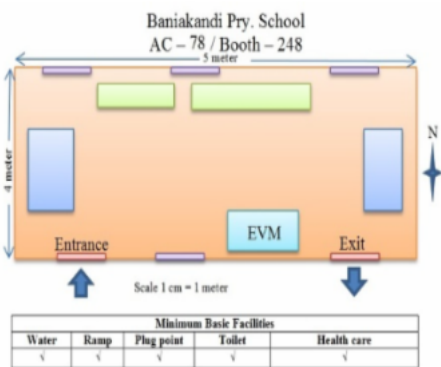

নির্বাচক নিবন্ধন আধিকারিকের স্বাক্ষর

Nazri Naksha

Google Map View

Polling Station Building Front View

Polling Station Front View

Cad View

Key MAP View

1	WB/11/073/150977	नाम : नेपाल कर्मकार पिता नाम: कुम्पद कर्मकार वाडि नं : n0066 वयस : 77 लिङ्ग : पुरुष	फोटो उपलब्ध	2	WB/11/073/150930	नाम : सनका कर्मकार स्वामी नाम: नेपाल कर्मकार वाडि नं : n0066 वयस : 61 लिङ्ग : महिला	फोटो उपलब्ध	3	NHW1104785	नाम : सोमनाथ कर्मकार पिता नाम: नेपाल कर्मकार वाडि नं : n0066 वयस : 38 लिङ्ग : पुरुष	फोटो उपलब्ध
4	RVD1775816	नाम : साथी कर्मकार स्वामी नाम: सोमनाथ कर्मकार वाडि नं : एन0066 वयस : 28 लिङ्ग : महिला	फोटो उपलब्ध	5	NHW2707149	नाम : वृजरुल थाँ पिता नाम: खयरुदिन थाँ वाडि नं : n0072 वयस : 64 लिङ्ग : पुरुष	फोटो उपलब्ध	6	FPL2742161	नाम : जिनारुल थाँ पिता नाम: वृजरुल थाँ वाडि नं : n0072 वयस : 36 लिङ्ग : पुरुष	फोटो उपलब्ध
7	NHW1779156	नाम : नुरनाहार थाँ स्वामी नाम: मिनारुल थाँ वाडि नं : n0072 वयस : 32 लिङ्ग : महिला	फोटो उपलब्ध	8	NHW1663368	नाम : साहाबा खातुन बिबि स्वामी नाम: जिनारुल थाँ वाडि नं : n0072 वयस : 34 लिङ्ग : महिला	फोटो उपलब्ध	9	NHW1277524	नाम : मिनारुल थाँ पिता नाम: वृजरुल थाँ वाडि नं : n0072 वयस : 35 लिङ्ग : पुरुष	फोटो उपलब्ध
10	WB/11/073/150933	नाम : जाहागारा थाँ स्वामी नाम: वृजरुल थाँ वाडि नं : n0072 वयस : 55 लिङ्ग : महिला	फोटो उपलब्ध	11	WB/11/073/150401	नाम : मानुबिबि थाँ स्वामी नाम: खयरुदिन थाँ वाडि नं : n0072 वयस : 79 लिङ्ग : महिला	फोटो उपलब्ध	12	WB/11/073/156256	नाम : दुर्गा दासी गোসाई स्वामी नाम: दयाल गোসाई वाडि नं : n0127 वयस : 71 लिङ्ग : महिला	फोटो उपलब्ध
13	WB/11/070/534484	नाम : लतिका घोष स्वामी नाम: झुदिराम घोष वाडि नं : n0132 वयस : 81 लिङ्ग : महिला	फोटो उपलब्ध	14	NHW1959980	नाम : परितोष घोष पिता नाम: प्रेमनन्द घोष वाडि नं : n0091 वयस : 28 लिङ्ग : पुरुष	फोटो उपलब्ध	15	NHW1960038	नाम : स्वरुपा घोष पिता नाम: सन्यासी घोष वाडि नं : n0048 वयस : 29 लिङ्ग : महिला	फोटो उपलब्ध
16	NHW1857689	नाम : पापिया घोष स्वामी नाम: बापि घोष वाडि नं : n0065 वयस : 30 लिङ्ग : महिला	फोटो उपलब्ध	17	NHW2195055	नाम : प्रफुल्ल कुमार घोष पिता नाम: कान्तिभुषन घोष वाडि नं : n0083 वयस : 83 लिङ्ग : पुरुष	फोटो उपलब्ध	18	WB/11/073/150611	नाम : कमला घोष स्वामी नाम: प्रफुल्ल घोष वाडि नं : n0083 वयस : 71 लिङ्ग : महिला	फोटो उपलब्ध
19	WB/11/073/150783	नाम : आशीष कुमार घोष पिता नाम: कुलदरजुन घोष वाडि नं : n0084 वयस : 59 लिङ्ग : पुरुष	फोटो उपलब्ध	20	NHW2460087	नाम : गीता घोष स्वामी नाम: पुनरुद्र घोष वाडि नं : n0063 वयस : 72 लिङ्ग : महिला	फोटो उपलब्ध	21	NHW1663350	नाम : अर्पव घोष पिता नाम: आशीष कुमार घोष वाडि नं : n0084 वयस : 31 लिङ्ग : पुरुष	फोटो उपलब्ध
22	FPL2056091	नाम : शम्पा घोष स्वामी नाम: देवाशीष घोष वाडि नं : n0084 वयस : 48 लिङ्ग : महिला	फोटो उपलब्ध	23	WB/11/073/150682	नाम : सरस्वती घोष स्वामी नाम: तामाल घोष वाडि नं : n0091 वयस : 76 लिङ्ग : महिला	फोटो उपलब्ध	24	WB/11/073/150426	नाम : प्रेमनन्द घोष पिता नाम: तामाल घोष वाडि नं : n0091 वयस : 57 लिङ्ग : पुरुष	फोटो उपलब्ध
25	WPL2005981	नाम : सुप्रिया घोष स्वामी नाम: अनव घोष वाडि नं : एन0084 वयस : 26 लिङ्ग : महिला	फोटो उपलब्ध	26	WB/11/073/150160	नाम : रुमा घोष स्वामी नाम: प्रेमनन्द घोष वाडि नं : n0091 वयस : 53 लिङ्ग : महिला	फोटो उपलब्ध	27	NHW2726552	नाम : पतिता घोष पिता नाम: विश्वनाथ घोष वाडि नं : एन0019 वयस : 24 लिङ्ग : पुरुष	फोटो उपलब्ध
28	NHW2486371	नाम : सुरजित घोष पिता नाम: सुकुमार घोष वाडि नं : एन0103 वयस : 23 लिङ्ग : पुरुष	फोटो उपलब्ध	29	NHW2486405	नाम : दीपकर घोष पिता नाम: स्वपन कुमार घोष वाडि नं : एन0032 वयस : 23 लिङ्ग : पुरुष	फोटो उपलब्ध	30	NHW2486397	नाम : राहुल घोष पिता नाम: अलोक घोष वाडि नं : एन0029 वयस : 23 लिङ्ग : पुरुष	फोटो उपलब्ध