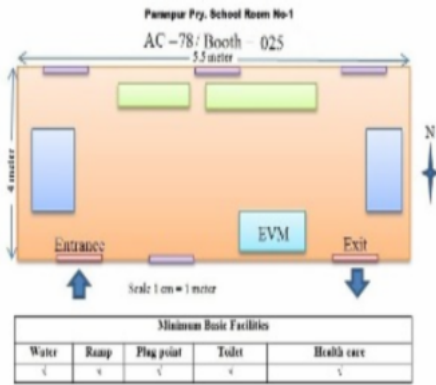

নির্বাচক নিবন্ধন আধিকারিকের স্বাক্ষর

Nazri Naksha

Google Map View

Polling Station Building Front View

Polling Station Front View

Cad View

Key MAP View

1 নাম : আছিয়া বেওয়া স্বামীর নাম: বিলাত হোসেন মণ্ডল বাড়ির নং : n0044 বয়স : 81 লিঙ্গ : মহিলা ফটো উপলব্ধ	WB/11/070/051211	2 নাম : রঞ্জিলা খাতুন মণ্ডল পিতার নাম: বিলাত হোসেন মণ্ডল বাড়ির নং : n0044 বয়স : 54 লিঙ্গ : মহিলা ফটো উপলব্ধ	WB/11/070/051231	3 নাম : সেরিনা খাতুন স্বামীর নাম: সালাম মোন্ডল বাড়ির নং : n0317 বয়স : 33 লিঙ্গ : মহিলা ফটো উপলব্ধ	NHW1582675
4 নাম : ময়না খাতুন স্বামীর নাম: পলাশ বিশ্বাস বাড়ির নং : n0023 বয়স : 33 লিঙ্গ : মহিলা ফটো উপলব্ধ	SRA1726546	5 নাম : আব্দুল আজিজ সেখ পিতার নাম: কদর সেখ বাড়ির নং : এন0016 বয়স : 25 লিঙ্গ : পুরুষ ফটো উপলব্ধ	NHW2145308	6 নাম : কদর সেখ পিতার নাম: ছাত্তার সেখ বাড়ির নং : n0016 বয়স : 44 লিঙ্গ : পুরুষ ফটো উপলব্ধ	GMV1743558
7 নাম : মরিয়ম বিবি সেখ স্বামীর নাম: কদর সেখ বাড়ির নং : n0016 বয়স : 43 লিঙ্গ : মহিলা ফটো উপলব্ধ	GMV1743566	8 নাম : সামিমা আকতার স্বামীর নাম: জয়নাল আবেদিন মন্ডল বাড়ির নং : n0264 বয়স : 32 লিঙ্গ : মহিলা ফটো উপলব্ধ	NHW1571439	9 নাম : আলবেরুনী বিশ্বাস পিতার নাম: বদরুল ইসলাম বিশ্বাস বাড়ির নং : n0069 বয়স : 38 লিঙ্গ : পুরুষ ফটো উপলব্ধ	GMV2597110
10 নাম : জেসমিনা মণ্ডল স্বামীর নাম: আলবেরুনী বিশ্বাস বাড়ির নং : এন0069 বয়স : 37 লিঙ্গ : মহিলা ফটো উপলব্ধ	FPL2743524	11 নাম : আসমানিয়া বিশ্বাস স্বামীর নাম: বদরুল ইসলাম বাড়ির নং : n0069 বয়স : 68 লিঙ্গ : মহিলা ফটো উপলব্ধ	NHW2318442	12 নাম : বদরুল ইসলাম পিতার নাম: পাটুউল্লা বিশ্বাস বাড়ির নং : n0069 বয়স : 79 লিঙ্গ : পুরুষ ফটো উপলব্ধ	NHW2318343
13 নাম : শ্যামলী খাতুন পিতার নাম: কামারুল মণ্ডল বাড়ির নং : n0316 বয়স : 28 লিঙ্গ : মহিলা ফটো উপলব্ধ	NHW1889690	14 নাম : বেনোয়ারা খাতুন পিতার নাম: আব্দুল শেখ বাড়ির নং : n0158 বয়স : 38 লিঙ্গ : মহিলা ফটো উপলব্ধ	SRA0265850	15 নাম : মৌসুমী খাতুন পিতার নাম: নাজাত সেখ বাড়ির নং : n0194 বয়স : 26 লিঙ্গ : মহিলা ফটো উপলব্ধ	NHW2052439
16 নাম : রিনা খাতুন পিতার নাম: আরফান সেখ বাড়ির নং : n0041 বয়স : 26 লিঙ্গ : মহিলা ফটো উপলব্ধ	NHW2052249	17 নাম : রেখামনি খাতুন স্বামীর নাম: মাইনুল খামারু বাড়ির নং : n0123 বয়স : 26 লিঙ্গ : মহিলা ফটো উপলব্ধ	NHW2052389	18 নাম : জুলেখা খাতুন স্বামীর নাম: কামারুল খামারু বাড়ির নং : n0123 বয়স : 35 লিঙ্গ : মহিলা ফটো উপলব্ধ	NHW2052538
19 নাম : সোনালী খাতুন পিতার নাম: মহিরুদ্দিন বিশ্বাস বাড়ির নং : n0150 বয়স : 28 লিঙ্গ : মহিলা ফটো উপলব্ধ	NHW2052496	20 নাম : স্বাধীন খামারু পিতার নাম: গাজুল রহমান খামারু বাড়ির নং : n0245 বয়স : 29 লিঙ্গ : পুরুষ ফটো উপলব্ধ	NHW1886282	21 নাম : জেসমিনা (খাতুন) খামারু স্বামীর নাম: সহিদুল খামারু বাড়ির নং : n0100 বয়স : 28 লিঙ্গ : মহিলা ফটো উপলব্ধ	NHW1886365
22 নাম : আব্রাহামুল খামারু পিতার নাম: আনারুল খামারু বাড়ির নং : n0101 বয়স : 28 লিঙ্গ : পুরুষ ফটো উপলব্ধ	NHW1886233	23 নাম : সাইমা বিবি সেখ স্বামীর নাম: আজিজুল সেখ বাড়ির নং : n0200 বয়স : 30 লিঙ্গ : মহিলা ফটো উপলব্ধ	NHW1702364	24 নাম : রাবেয়া খাতুন খামারু স্বামীর নাম: ইসরাইল খামারু বাড়ির নং : n0088 বয়স : 55 লিঙ্গ : মহিলা ফটো উপলব্ধ	NHW2863710
25 নাম : ইসরাইল খামারু পিতার নাম: জাহান খামারু বাড়ির নং : n0088 বয়স : 61 লিঙ্গ : পুরুষ ফটো উপলব্ধ	NHW2863702	26 নাম : শেফালী খাতুন খামারু স্বামীর নাম: তানচুর খামারু বাড়ির নং : n0114 বয়স : 49 লিঙ্গ : মহিলা ফটো উপলব্ধ	GMV2266484	27 নাম : তানচুর আলি খামারু পিতার নাম: মোমিন খামারু বাড়ির নং : n0114 বয়স : 53 লিঙ্গ : পুরুষ ফটো উপলব্ধ	GMV2266476
28 নাম : খেলোজান বিবি খামারু স্বামীর নাম: মোমিন খামারু বাড়ির নং : n0114 বয়স : 71 লিঙ্গ : মহিলা ফটো উপলব্ধ	WB/11/070/051438	29 নাম : বিবেক খামারু পিতার নাম: আনারুল খামারু বাড়ির নং : n0101 বয়স : 29 লিঙ্গ : পুরুষ ফটো উপলব্ধ	NHW1812395	30 নাম : আনোয়ারা খাতুন স্বামীর নাম: মাইদুল ইসলাম খামারু বাড়ির নং : n0101 বয়স : 34 লিঙ্গ : মহিলা ফটো উপলব্ধ	NHW1492313