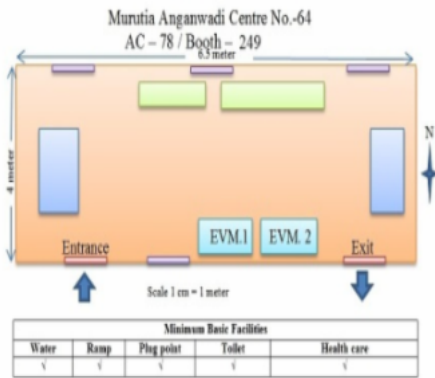

নির্বাচক নিবন্ধন আধিকারিকের স্বাক্ষর

Nazri Naksha

Google Map View

Polling Station Building Front View

Polling Station Front View

Cad View

Key MAP View

1 নাম : মুন্সায় চক্রবর্তী পিতার নাম: দিলীপ চক্রবর্তী বাড়ির নং : n0113 বয়স : 41 লিঙ্গ : পুরুষ	FPL2741817 ফটো উপলব্ধ	2 নাম : অভিজিত প্রমানিক পিতার নাম: কেট্ট প্রমানিক বাড়ির নং : n0113 বয়স : 37 লিঙ্গ : পুরুষ	FPL2741742 ফটো উপলব্ধ	3 নাম : শিল্পি চক্রবর্তী স্বামীর নাম: মুন্সায় চক্রবর্তী বাড়ির নং : n0113 বয়স : 28 লিঙ্গ : মহিলা	NHW2014637 ফটো উপলব্ধ
4 নাম : মাধুরী প্রামানিক রায় স্বামীর নাম: অভিজিৎ প্রামানিক বাড়ির নং : n0113 বয়স : 25 লিঙ্গ : মহিলা	NHW2340123 ফটো উপলব্ধ	5 নাম : অমৃতা জ্যোয়ার্দার (মন্ডল) স্বামীর নাম: সন্দীপ মন্ডল বাড়ির নং : n0184 বয়স : 39 লিঙ্গ : মহিলা	FPL2297992 ফটো উপলব্ধ	6 নাম : নীলিমা দাস বৈরাগ্য স্বামীর নাম: কালু দাস বৈরাগ্য বাড়ির নং : n0039 বয়স : 79 লিঙ্গ : মহিলা	WB/11/073/144344 ফটো উপলব্ধ
7 নাম : সবিতা মন্ডল পিতার নাম: নিতাই মন্ডল বাড়ির নং : n0043 বয়স : 65 লিঙ্গ : মহিলা	NHW2195238 ফটো উপলব্ধ	8 নাম : সন্তোষ দাস বৈরাগ্য পিতার নাম: যাবট বিহারী দাস বৈরাগ্য বাড়ির নং : n0046 বয়স : 69 লিঙ্গ : পুরুষ	WB/11/073/144386 ফটো উপলব্ধ	9 নাম : অর্চনা দাস বৈরাগ্য স্বামীর নাম: সন্তোষ দাস বৈরাগ্য বাড়ির নং : n0046 বয়স : 55 লিঙ্গ : মহিলা	WB/11/073/144383 ফটো উপলব্ধ
10 নাম : ঈশিতা মণ্ডল পিতার নাম: সঞ্জয় মণ্ডল বাড়ির নং : এন0027 বয়স : 32 লিঙ্গ : মহিলা	XZF2054054 ফটো উপলব্ধ	11 নাম : সম্পা ঘোষ স্বামীর নাম: হিমাংশু মন্ডল বাড়ির নং : N0026 বয়স : 28 লিঙ্গ : মহিলা	SQP1781731 ফটো উপলব্ধ	12 নাম : অল্পপূর্ণা প্রামাণিক স্বামীর নাম: নিরঞ্জন প্রামাণিক বাড়ির নং : n0026 বয়স : 76 লিঙ্গ : মহিলা	NHW2195303 ফটো উপলব্ধ
13 নাম : উদয় প্রামানিক পিতার নাম: নিরঞ্জন প্রামানিক বাড়ির নং : n0026 বয়স : 59 লিঙ্গ : পুরুষ	NHW1400977 ফটো উপলব্ধ	14 নাম : অসিত প্রামাণিক পিতার নাম: নিরঞ্জন প্রামাণিক বাড়ির নং : n0026 বয়স : 50 লিঙ্গ : পুরুষ	NHW2195394 ফটো উপলব্ধ	15 নাম : রঙ্গিনা প্রামানিক স্বামীর নাম: উদয় প্রামানিক বাড়ির নং : n0026 বয়স : 54 লিঙ্গ : মহিলা	NHW1113638 ফটো উপলব্ধ
16 নাম : উদিত প্রামানিক পিতার নাম: উদয় প্রামানিক বাড়ির নং : n0026 বয়স : 29 লিঙ্গ : পুরুষ	NHW1960137 ফটো উপলব্ধ	17 নাম : হিমাংশু মন্ডল পিতার নাম: হিমাট্রী মন্ডল বাড়ির নং : এন0026 বয়স : 32 লিঙ্গ : পুরুষ	NHW2145548 ফটো উপলব্ধ	18 নাম : মলিনা প্রামানিক স্বামীর নাম: রাজকুমার প্রামানিক বাড়ির নং : n0060 বয়স : 57 লিঙ্গ : মহিলা	NHW2710960 ফটো উপলব্ধ
19 নাম : অনামিকা প্রামানিক মন্ডল স্বামীর নাম: সুরোজিত প্রামানিক বাড়ির নং : এন0098 বয়স : 25 লিঙ্গ : মহিলা	NHW2127355 ফটো উপলব্ধ	20 নাম : সুকুমার প্রামানিক পিতার নাম: ফনীভূষণ প্রামানিক বাড়ির নং : n0066 বয়স : 71 লিঙ্গ : পুরুষ	NHW2711224 ফটো উপলব্ধ	21 নাম : তমোশা প্রামানিক স্বামীর নাম: মঙ্গল প্রামানিক বাড়ির নং : এন0087 বয়স : 39 লিঙ্গ : মহিলা	NHW2164333 ফটো উপলব্ধ
22 নাম : দীপা প্রামানিক পিতার নাম: নির্মল প্রামানিক বাড়ির নং : n0186 বয়স : 31 লিঙ্গ : মহিলা	NHW1780170 ফটো উপলব্ধ	23 নাম : সুস্মিতা প্রামানিক স্বামীর নাম: অরুণ প্রামানিক বাড়ির নং : n0060 বয়স : 27 লিঙ্গ : মহিলা	NHW2014702 ফটো উপলব্ধ	24 নাম : সূতনু প্রামানিক পিতার নাম: সুদেব প্রামানিক বাড়ির নং : এন0042 বয়স : 23 লিঙ্গ : পুরুষ	NHW2486306 ফটো উপলব্ধ
25 নাম : টুঙ্গা প্রামানিক স্বামীর নাম: সুরত প্রামানিক বাড়ির নং : n0066 বয়স : 31 লিঙ্গ : মহিলা	NHW1960178 ফটো উপলব্ধ	26 নাম : গৌরাজ প্রামানিক পিতার নাম: রাজকুমার প্রামানিক বাড়ির নং : n0060 বয়স : 32 লিঙ্গ : পুরুষ	NHW1540947 ফটো উপলব্ধ	27 নাম : রিঙ্কু প্রামানিক স্বামীর নাম: সুদেব প্রামানিক বাড়ির নং : n0042 বয়স : 48 লিঙ্গ : মহিলা	FPL2055333 ফটো উপলব্ধ
28 নাম : রাজকুমার প্রামানিক পিতার নাম: ফনীভূষণ প্রামানিক বাড়ির নং : n0060 বয়স : 66 লিঙ্গ : পুরুষ	WB/11/073/144376 ফটো উপলব্ধ	29 নাম : নিত্যানন্দ প্রামানিক পিতার নাম: রাজকুমার প্রামানিক বাড়ির নং : n0060 বয়স : 31 লিঙ্গ : পুরুষ	NHW1779446 ফটো উপলব্ধ	30 নাম : প্রনব প্রামানিক পিতার নাম: ফনীভূষণ প্রামানিক বাড়ির নং : n0060 বয়স : 58 লিঙ্গ : পুরুষ	WB/11/073/144056 ফটো উপলব্ধ