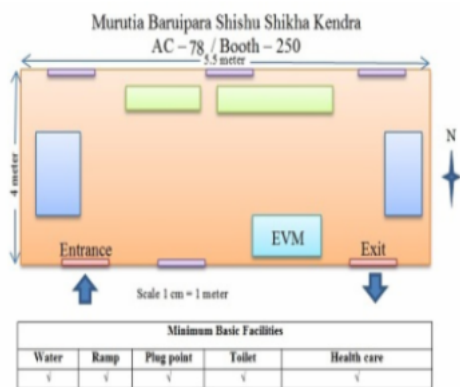

নির্বাচক নিবন্ধন আধিকারিকের স্বাক্ষর

Nazri Naksha

Google Map View

Polling Station Building Front View

Polling Station Front View

Cad View

Key MAP View

1 নাম : উদয় কর্মকার পিতার নাম: উপেন কর্মকার বাড়ির নং : n0061 বয়স : 34 লিঙ্গ : পুরুষ	NHW1468024 ফটো উপলব্ধ	2 নাম : সুনন্দীতা কর্মকার স্বামীর নাম: অর্জুন কর্মকার বাড়ির নং : n0061 বয়স : 31 লিঙ্গ : মহিলা	NHW1779792 ফটো উপলব্ধ	3 নাম : অর্জুন কর্মকার পিতার নাম: উপেন কর্মকার বাড়ির নং : n0061 বয়স : 37 লিঙ্গ : পুরুষ	NHW1118355 ফটো উপলব্ধ
4 নাম : ভীম কর্মকার পিতার নাম: উপেন কর্মকার বাড়ির নং : n0061 বয়স : 42 লিঙ্গ : পুরুষ	FPL2055390 ফটো উপলব্ধ	5 নাম : কনিকা কর্মকার স্বামীর নাম: উপেন কর্মকার বাড়ির নং : n0061 বয়স : 69 লিঙ্গ : মহিলা	WB/11/073/147353 ফটো উপলব্ধ	6 নাম : শিখা কর্মকার স্বামীর নাম: শ্যামল কর্মকার বাড়ির নং : n0060 বয়স : 39 লিঙ্গ : মহিলা	NHW1401223 ফটো উপলব্ধ
7 নাম : শ্যামল কর্মকার পিতার নাম: সুখেন কর্মকার বাড়ির নং : n0060 বয়স : 45 লিঙ্গ : পুরুষ	FPL2055416 ফটো উপলব্ধ	8 নাম : নমিতা কর্মকার স্বামীর নাম: সুখেন কর্মকার বাড়ির নং : n0060 বয়স : 71 লিঙ্গ : মহিলা	WB/11/073/147352 ফটো উপলব্ধ	9 নাম : সুখেন কর্মকার পিতার নাম: শ্রীপদ কর্মকার বাড়ির নং : n0060 বয়স : 81 লিঙ্গ : পুরুষ	WB/11/073/147149 ফটো উপলব্ধ
10 নাম : অনীশ কর্মকার পিতার নাম: শ্যামল কর্মকার বাড়ির নং : এন0060 বয়স : 20 লিঙ্গ : পুরুষ	NHW2796860 ফটো উপলব্ধ	11 নাম : দেবাশিষ কর্মকার পিতার নাম: দয়াল কর্মকার বাড়ির নং : n0059 বয়স : 38 লিঙ্গ : পুরুষ	FPL2460426 ফটো উপলব্ধ	12 নাম : সুমিত্রা কর্মকার স্বামীর নাম: দীপঙ্কর কর্মকার বাড়ির নং : n0059 বয়স : 39 লিঙ্গ : মহিলা	MMP2290898 ফটো উপলব্ধ
13 নাম : দীপঙ্কর কর্মকার পিতার নাম: দয়াল কর্মকার বাড়ির নং : n0059 বয়স : 47 লিঙ্গ : পুরুষ	FPL2055408 ফটো উপলব্ধ	14 নাম : পটুবালা কর্মকার স্বামীর নাম: দয়াল কর্মকার বাড়ির নং : n0059 বয়স : 66 লিঙ্গ : মহিলা	WB/11/073/147351 ফটো উপলব্ধ	15 নাম : দয়াল কর্মকার পিতার নাম: ঋষিপদ কর্মকার বাড়ির নং : n0059 বয়স : 71 লিঙ্গ : পুরুষ	WB/11/073/147265 ফটো উপলব্ধ
16 নাম : অভিজিৎ কর্মকার পিতার নাম: কার্তিক কর্মকার বাড়ির নং : n0058 বয়স : 36 লিঙ্গ : পুরুষ	NHW1467984 ফটো উপলব্ধ	17 নাম : অনিমা কর্মকার স্বামীর নাম: কার্তিক কর্মকার বাড়ির নং : n0058 বয়স : 56 লিঙ্গ : মহিলা	WB/11/073/147354 ফটো উপলব্ধ	18 নাম : কার্তিক কর্মকার পিতার নাম: ঋষিপদ কর্মকার বাড়ির নং : n0058 বয়স : 66 লিঙ্গ : পুরুষ	WB/11/073/147088 ফটো উপলব্ধ
19 নাম : নিবেদিতা কর্মকার স্বামীর নাম: ভীম কর্মকার বাড়ির নং : n0061 বয়স : 39 লিঙ্গ : মহিলা	NHW1118363 ফটো উপলব্ধ	20 নাম : বন্দনা কর্মকার স্বামীর নাম: দেবাশিষ কর্মকার বাড়ির নং : n0059 বয়স : 29 লিঙ্গ : মহিলা	NHW2053213 ফটো উপলব্ধ	21 নাম : অমিত খাঁ পিতার নাম: আনন্দ খাঁ বাড়ির নং : n0166 বয়স : 38 লিঙ্গ : পুরুষ	FPL2644599 ফটো উপলব্ধ
22 নাম : তোতাই প্রামাণিক পিতার নাম: তাপস প্রামাণিক বাড়ির নং : n0012 বয়স : 26 লিঙ্গ : পুরুষ	NHW2053064 ফটো উপলব্ধ	23 নাম : মমতা প্রামাণিক স্বামীর নাম: সুজয় প্রামাণিক বাড়ির নং : n0011 বয়স : 28 লিঙ্গ : মহিলা	NHW2053205 ফটো উপলব্ধ	24 নাম : সনৎ প্রামাণিক পিতার নাম: নিখিল প্রামাণিক বাড়ির নং : n0023 বয়স : 47 লিঙ্গ : পুরুষ	NHW2340941 ফটো উপলব্ধ
25 নাম : ধনঞ্জয় প্রামাণিক পিতার নাম: অনিল প্রামাণিক বাড়ির নং : n0045 বয়স : 61 লিঙ্গ : পুরুষ	NHW2334159 ফটো উপলব্ধ	26 নাম : অভিন্য প্রামাণিক পিতার নাম: অঙ্গদেব প্রামাণিক বাড়ির নং : N0015 বয়স : 25 লিঙ্গ : পুরুষ	NHW2126928 ফটো উপলব্ধ	27 নাম : ভাগ্যবতী প্রামাণিক স্বামীর নাম: অঙ্গদেব প্রামাণিক বাড়ির নং : n0015 বয়স : 45 লিঙ্গ : মহিলা	FPL2309425 ফটো উপলব্ধ
28 নাম : দুলাল প্রামাণিক পিতার নাম: অনিল প্রামাণিক বাড়ির নং : n0045 বয়স : 51 লিঙ্গ : পুরুষ	FPL2308815 ফটো উপলব্ধ	29 নাম : সঞ্জয় প্রামাণিক পিতার নাম: অনিল প্রামাণিক বাড়ির নং : n0045 বয়স : 58 লিঙ্গ : পুরুষ	WB/11/073/147278 ফটো উপলব্ধ	30 নাম : বিথীকা প্রামাণিক স্বামীর নাম: ধনঞ্জয় প্রামাণিক বাড়ির নং : n0045 বয়স : 56 লিঙ্গ : মহিলা	WB/11/070/597726 ফটো উপলব্ধ