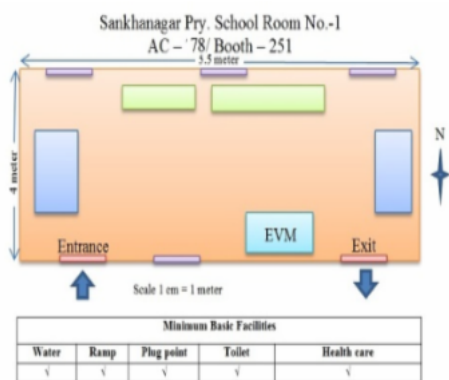

নির্বাচক নিবন্ধন আধিকারিকের স্বাক্ষর

Nazri Naksha

Google Map View

Polling Station Building Front View

Polling Station Front View

Cad View

Key MAP View

<p>Q 1</p> <p>নাম : প্রবীর কুমার কয়াল পিতার নাম: মনোজ কয়াল বাড়ির নং : বয়স : 40 লিঙ্গ : পুরুষ</p> <p>LWY2524502</p> <p>ফটো উপলব্ধ</p>	<p>2</p> <p>নাম : কার্তিক প্রামাণিক পিতার নাম: কালিপদ প্রামাণিক বাড়ির নং : n0115 বয়স : 81 লিঙ্গ : পুরুষ</p> <p>NHW2686855</p> <p>ফটো উপলব্ধ</p>	<p>3</p> <p>নাম : রাজকুমার প্রামাণিক পিতার নাম: কার্তিক প্রামাণিক বাড়ির নং : n0115 বয়স : 54 লিঙ্গ : পুরুষ</p> <p>NHW2196640</p> <p>ফটো উপলব্ধ</p>
<p>4</p> <p>নাম : চন্দনা প্রামাণিক স্বামীর নাম: রাজকুমার প্রামাণিক বাড়ির নং : n0115 বয়স : 46 লিঙ্গ : মহিলা</p> <p>FPL2057289</p> <p>ফটো উপলব্ধ</p>	<p>5</p> <p>নাম : সুভদ্রা প্রামাণিক স্বামীর নাম: সন্তোষ প্রামাণিক বাড়ির নং : n0115 বয়স : 71 লিঙ্গ : মহিলা</p> <p>WB/11/073/153214</p> <p>ফটো উপলব্ধ</p>	<p>6</p> <p>নাম : সুরজিত প্রামাণিক পিতার নাম: সন্তোষ প্রামাণিক বাড়ির নং : n0115 বয়স : 45 লিঙ্গ : পুরুষ</p> <p>FPL2645166</p> <p>ফটো উপলব্ধ</p>
<p>7</p> <p>নাম : রিস্পা প্রামাণিক স্বামীর নাম: সুরজিত প্রামাণিক বাড়ির নং : n0115 বয়স : 30 লিঙ্গ : মহিলা</p> <p>NHW1780196</p> <p>ফটো উপলব্ধ</p>	<p>8</p> <p>নাম : সঞ্জিত প্রামাণিক পিতার নাম: সন্তোষ প্রামাণিক বাড়ির নং : n0115 বয়স : 44 লিঙ্গ : পুরুষ</p> <p>FPL2057297</p> <p>ফটো উপলব্ধ</p>	<p>9</p> <p>নাম : রাধারানী প্রামাণিক স্বামীর নাম: সঞ্জিত প্রামাণিক বাড়ির নং : n0115 বয়স : 37 লিঙ্গ : মহিলা</p> <p>NHW1124304</p> <p>ফটো উপলব্ধ</p>
<p>10</p> <p>নাম : সুকুমার প্রামাণিক পিতার নাম: গণেশ প্রামাণিক বাড়ির নং : n0115 বয়স : 55 লিঙ্গ : পুরুষ</p> <p>NHW2320737</p> <p>ফটো উপলব্ধ</p>	<p>11</p> <p>নাম : লক্ষী প্রামাণিক স্বামীর নাম: সুকুমার প্রামাণিক বাড়ির নং : n0115 বয়স : 51 লিঙ্গ : মহিলা</p> <p>WB/11/070/543107</p> <p>ফটো উপলব্ধ</p>	<p>12</p> <p>নাম : মৌ প্রামাণিক স্বামীর নাম: চন্দ্রজিৎ প্রামাণিক বাড়ির নং : n0115 বয়স : 33 লিঙ্গ : মহিলা</p> <p>NHW1869429</p> <p>ফটো উপলব্ধ</p>
<p>13</p> <p>নাম : সুস্মিতা প্রামাণিক পিতার নাম: সুকুমার প্রামাণিক বাড়ির নং : এন0115 বয়স : 23 লিঙ্গ : মহিলা</p> <p>NHW2483790</p> <p>ফটো উপলব্ধ</p>	<p>14</p> <p>নাম : রাহুল প্রামাণিক পিতার নাম: রাজকুমার প্রামাণিক বাড়ির নং : এন0115 বয়স : 23 লিঙ্গ : পুরুষ</p> <p>NHW2483923</p> <p>ফটো উপলব্ধ</p>	<p>15</p> <p>নাম : তাপস প্রামাণিক পিতার নাম: লালমোহন প্রামাণিক বাড়ির নং : n0128 বয়স : 52 লিঙ্গ : পুরুষ</p> <p>NHW2776375</p> <p>ফটো উপলব্ধ</p>
<p>16</p> <p>নাম : শুভ্রা প্রামাণিক পিতার নাম: তুফান প্রামাণিক বাড়ির নং : n0025 বয়স : 32 লিঙ্গ : পুরুষ</p> <p>NHW1663863</p> <p>ফটো উপলব্ধ</p>	<p>17</p> <p>নাম : শিপ্রা প্রামাণিক স্বামীর নাম: তাপস প্রামাণিক বাড়ির নং : n0128 বয়স : 51 লিঙ্গ : মহিলা</p> <p>NHW2776847</p> <p>ফটো উপলব্ধ</p>	<p>18</p> <p>নাম : শোভন প্রামাণিক পিতার নাম: শ্যামসুন্দর প্রামাণিক বাড়ির নং : n0129 বয়স : 38 লিঙ্গ : পুরুষ</p> <p>FPL2632958</p> <p>ফটো উপলব্ধ</p>
<p>19</p> <p>নাম : সৌমেন প্রামাণিক পিতার নাম: শ্যামসুন্দর প্রামাণিক বাড়ির নং : n0129 বয়স : 33 লিঙ্গ : পুরুষ</p> <p>NHW1468552</p> <p>ফটো উপলব্ধ</p>	<p>20</p> <p>নাম : রনজিৎ প্রামাণিক পিতার নাম: মহাদেব প্রামাণিক বাড়ির নং : n0129 বয়স : 61 লিঙ্গ : পুরুষ</p> <p>WB/11/073/153587</p> <p>ফটো উপলব্ধ</p>	<p>21</p> <p>নাম : অঞ্জলী প্রামাণিক স্বামীর নাম: নরেন্দ্রনাথ প্রামাণিক বাড়ির নং : n0130 বয়স : 73 লিঙ্গ : মহিলা</p> <p>NHW2776284</p> <p>ফটো উপলব্ধ</p>
<p>22</p> <p>নাম : মঞ্জু প্রামাণিক স্বামীর নাম: রামকৃষ্ণ প্রামাণিক বাড়ির নং : n0130 বয়স : 43 লিঙ্গ : মহিলা</p> <p>FPL2058006</p> <p>ফটো উপলব্ধ</p>	<p>23</p> <p>নাম : দিগ্বেশ প্রামাণিক পিতার নাম: নরেন্দ্রনাথ প্রামাণিক বাড়ির নং : n0130 বয়স : 45 লিঙ্গ : পুরুষ</p> <p>FPL1451806</p> <p>ফটো উপলব্ধ</p>	<p>24</p> <p>নাম : আল্পনা প্রামাণিক স্বামীর নাম: দিগ্বেশ প্রামাণিক বাড়ির নং : n0130 বয়স : 38 লিঙ্গ : মহিলা</p> <p>NHW1468495</p> <p>ফটো উপলব্ধ</p>
<p>25</p> <p>নাম : খগেন্দ্রনাথ প্রামাণিক পিতার নাম: লালমোহন প্রামাণিক বাড়ির নং : n0128 বয়স : 47 লিঙ্গ : পুরুষ</p> <p>FPL1438654</p> <p>ফটো উপলব্ধ</p>	<p>26</p> <p>নাম : দুর্গা প্রামাণিক স্বামীর নাম: ভোলানাথ প্রামাণিক বাড়ির নং : n0128 বয়স : 66 লিঙ্গ : মহিলা</p> <p>FPL1438746</p> <p>ফটো উপলব্ধ</p>	<p>27</p> <p>নাম : বর্ণালী প্রামাণিক স্বামীর নাম: খগেন্দ্র নাথ প্রামাণিক বাড়ির নং : n0128 বয়স : 34 লিঙ্গ : মহিলা</p> <p>NHW1664069</p> <p>ফটো উপলব্ধ</p>
<p>28</p> <p>নাম : শ্যামসুন্দর প্রামাণিক পিতার নাম: মহাদেব প্রামাণিক বাড়ির নং : n0129 বয়স : 71 লিঙ্গ : পুরুষ</p> <p>FPL2310845</p> <p>ফটো উপলব্ধ</p>	<p>29</p> <p>নাম : সুচিত্রা প্রামাণিক স্বামীর নাম: শ্যামসুন্দর প্রামাণিক বাড়ির নং : n0129 বয়স : 61 লিঙ্গ : মহিলা</p> <p>FPL2310852</p> <p>ফটো উপলব্ধ</p>	<p>30</p> <p>নাম : অনুপকুমার প্রামাণিক পিতার নাম: নরেন্দ্রনাথ প্রামাণিক বাড়ির নং : n0130 বয়স : 49 লিঙ্গ : পুরুষ</p> <p>NHW2776276</p> <p>ফটো উপলব্ধ</p>