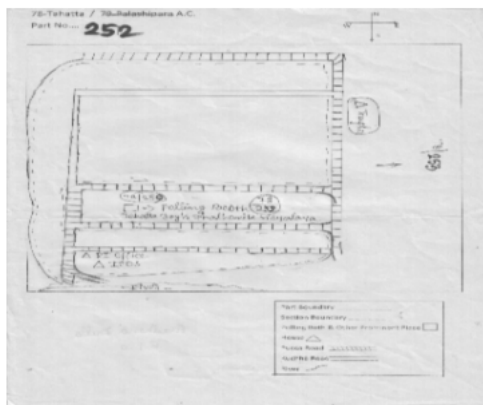

Nazri Naksha