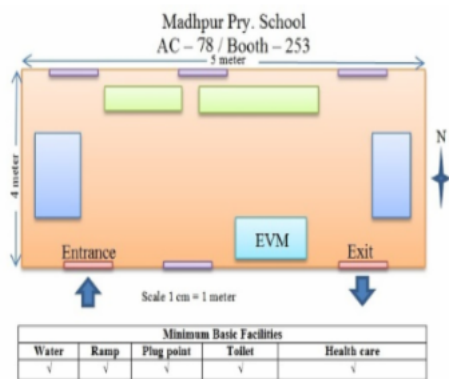

নির্বাচক নিবন্ধন আধিকারিকের স্বাক্ষর

Nazri Naksha

Google Map View

Polling Station Building Front View

Polling Station Front View

Cad View

Key MAP View

1 নাম : টুসি বিশ্বাস (হালদার) স্বামীর নাম: অভিজিৎ হালদার বাড়ির নং : n0160 বয়স : 42 লিঙ্গ : মহিলা	FPL2244192 ফটো উপলব্ধ	2 নাম : শিখা কর্মকার স্বামীর নাম: রবীন্দ্রনাথ কর্মকার বাড়ির নং : n0010 বয়স : 55 লিঙ্গ : মহিলা	NHW2196871 ফটো উপলব্ধ	3 নাম : রবীন্দ্রনাথ কর্মকার পিতার নাম: সুকুমার কর্মকার বাড়ির নং : n0010 বয়স : 68 লিঙ্গ : পুরুষ	WB/11/073/165246 ফটো উপলব্ধ
4 নাম : নিমাই চাঁদ কর্মকার পিতার নাম: বিভূতি কর্মকার বাড়ির নং : n0010 বয়স : 43 লিঙ্গ : পুরুষ	FPL2313690 ফটো উপলব্ধ	5 নাম : বিভূতি কর্মকার পিতার নাম: সুকুমার কর্মকার বাড়ির নং : n0010 বয়স : 68 লিঙ্গ : পুরুষ	NHW2225191 ফটো উপলব্ধ	6 নাম : নয়ন কর্মকার স্বামীর নাম: অসিত কর্মকার বাড়ির নং : n0010 বয়স : 56 লিঙ্গ : মহিলা	NHW1858828 ফটো উপলব্ধ
7 নাম : অসিত কর্মকার মায়ের নাম: সুসমা কর্মকার বাড়ির নং : n0010 বয়স : 64 লিঙ্গ : পুরুষ	NHW1858836 ফটো উপলব্ধ	8 নাম : সুসমা কর্মকার স্বামীর নাম: সুকুমার কর্মকার বাড়ির নং : n0010 বয়স : 83 লিঙ্গ : মহিলা	WB/11/073/165046 ফটো উপলব্ধ	9 নাম : বিশ্বভানু কর্মকার স্বামীর নাম: মেঘনাথ কর্মকার বাড়ির নং : n0009 বয়স : 36 লিঙ্গ : মহিলা	NHW1402791 ফটো উপলব্ধ
10 নাম : মেঘনাথ কর্মকার পিতার নাম: মৃত্যুঞ্জয় কর্মকার বাড়ির নং : n0009 বয়স : 42 লিঙ্গ : পুরুষ	FPL2313708 ফটো উপলব্ধ	11 নাম : বুনু কর্মকার স্বামীর নাম: সঞ্জয় কর্মকার বাড়ির নং : n0009 বয়স : 35 লিঙ্গ : মহিলা	NHW1278571 ফটো উপলব্ধ	12 নাম : সঞ্জয় কর্মকার পিতার নাম: মৃত্যুঞ্জয় কর্মকার বাড়ির নং : n0009 বয়স : 44 লিঙ্গ : পুরুষ	FPL1443191 ফটো উপলব্ধ
13 নাম : লবঙ্গলতিকা কর্মকার স্বামীর নাম: মৃত্যুঞ্জয় কর্মকার বাড়ির নং : n0009 বয়স : 65 লিঙ্গ : মহিলা	NHW2196913 ফটো উপলব্ধ	14 নাম : সোনালী কর্মকার পিতার নাম: সঞ্জয় কর্মকার বাড়ির নং : এন0009 বয়স : 20 লিঙ্গ : মহিলা	NHW2759983 ফটো উপলব্ধ	15 নাম : মিরা কর্মকার স্বামীর নাম: বলরাম কর্মকার বাড়ির নং : n0008 বয়স : 40 লিঙ্গ : মহিলা	NHW1136589 ফটো উপলব্ধ
16 নাম : সুব্রত কর্মকার পিতার নাম: গোপালচন্দ্র কর্মকার বাড়ির নং : n0013 বয়স : 30 লিঙ্গ : পুরুষ	NHW1780899 ফটো উপলব্ধ	17 নাম : গোপাল কর্মকার পিতার নাম: সুধীর কর্মকার বাড়ির নং : n0013 বয়স : 63 লিঙ্গ : পুরুষ	WB/11/073/165204 ফটো উপলব্ধ	18 নাম : পুতুল কর্মকার স্বামীর নাম: গোরচাঁদ কর্মকার বাড়ির নং : n0010 বয়স : 39 লিঙ্গ : মহিলা	NHW1664820 ফটো উপলব্ধ
19 নাম : গোরচাঁদ কর্মকার পিতার নাম: বিভূতি ভূষণ কর্মকার বাড়ির নং : n0010 বয়স : 47 লিঙ্গ : পুরুষ	FPL2060473 ফটো উপলব্ধ	20 নাম : সন্তু কর্মকার পিতার নাম: রবীন্দ্রনাথ কর্মকার বাড়ির নং : n0010 বয়স : 31 লিঙ্গ : পুরুষ	NHW1780865 ফটো উপলব্ধ	21 নাম : বাবু কর্মকার পিতার নাম: রবীন্দ্রনাথ কর্মকার বাড়ির নং : n0010 বয়স : 36 লিঙ্গ : পুরুষ	NHW1278480 ফটো উপলব্ধ
22 নাম : দীনবন্ধু কর্মকার পিতার নাম: সুধীর কর্মকার বাড়ির নং : n0008 বয়স : 80 লিঙ্গ : পুরুষ	WB/11/073/165245 ফটো উপলব্ধ	23 নাম : কালীদাসী কর্মকার স্বামীর নাম: দীনবন্ধু কর্মকার বাড়ির নং : n0008 বয়স : 85 লিঙ্গ : মহিলা	NHW2713592 ফটো উপলব্ধ	24 নাম : বলরাম কর্মকার পিতার নাম: দীনবন্ধু কর্মকার বাড়ির নং : n0008 বয়স : 46 লিঙ্গ : পুরুষ	FPL2061307 ফটো উপলব্ধ
25 নাম : পূর্ণিমা কর্মকার স্বামীর নাম: গনেশ চন্দ্র কর্মকার বাড়ির নং : n0010 বয়স : 39 লিঙ্গ : মহিলা	FPL2634657 ফটো উপলব্ধ	26 নাম : গনেশ চন্দ্র কর্মকার পিতার নাম: সুকুমার কর্মকার বাড়ির নং : n0010 বয়স : 60 লিঙ্গ : পুরুষ	WB/11/073/165504 ফটো উপলব্ধ	27 নাম : পুষ্পিতা হালদার স্বামীর নাম: চঞ্চল হালদার বাড়ির নং : এন0059 বয়স : 31 লিঙ্গ : মহিলা	WPL1742238 ফটো উপলব্ধ
28 নাম : বর্ষা কর্মকার পিতার নাম: বলরাম কর্মকার বাড়ির নং : এন0008 বয়স : 23 লিঙ্গ : মহিলা	NHW2482750 ফটো উপলব্ধ	29 নাম : দীব্যেন্দু কর্মকার পিতার নাম: বলরাম কর্মকার বাড়ির নং : এন0008 বয়স : 21 লিঙ্গ : পুরুষ	NHW2712974 ফটো উপলব্ধ	30 নাম : রিম্পা বিশ্বাস কর্মকার স্বামীর নাম: দিব্যেন্দু কর্মকার বাড়ির নং : এন0008 বয়স : 21 লিঙ্গ : মহিলা	NHW2791713 ফটো উপলব্ধ