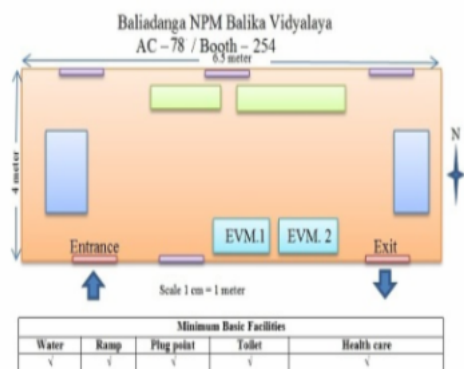

নির্বাচক নিবন্ধন আধিকারিকের স্বাক্ষর

Nazri Naksha

Google Map View

Polling Station Building Front View

Polling Station Front View

Cad View

Key MAP View

1 নাম : সুমতি অধিকারী স্বামীর নাম: নির্মল চন্দ্র অধিকারী বাড়ির নং : n0013 বয়স : 71 লিঙ্গ : মহিলা	NHW2225456 ফটো উপলব্ধ	2 নাম : বিশ্বজিত অধিকারী পিতার নাম: নির্মল চন্দ্র অধিকারী বাড়ির নং : n0013 বয়স : 55 লিঙ্গ : পুরুষ	NHW2225407 ফটো উপলব্ধ	3 নাম : মনিমালা অধিকারী স্বামীর নাম: বিশ্বজিত অধিকারী বাড়ির নং : n0013 বয়স : 47 লিঙ্গ : মহিলা	FPL2058154 ফটো উপলব্ধ
4 নাম : বিজয় অধিকারী পিতার নাম: নির্মল চন্দ্র অধিকারী বাড়ির নং : n0013 বয়স : 54 লিঙ্গ : পুরুষ	NHW2225423 ফটো উপলব্ধ	5 নাম : মালা বাগ স্বামীর নাম: মৃত অনুপ বাগ বাড়ির নং : n0013 বয়স : 50 লিঙ্গ : মহিলা	FPL1443522 ফটো উপলব্ধ	6 নাম : অনামিকা বাগ মায়ের নাম: মালা বাগ বাড়ির নং : n0013 বয়স : 35 লিঙ্গ : মহিলা	NHW1278696 ফটো উপলব্ধ
7 নাম : শুভজিৎ অধিকারী পিতার নাম: বিশ্বজিৎ অধিকারী বাড়ির নং : n0013 বয়স : 27 লিঙ্গ : পুরুষ	NHW2015568 ফটো উপলব্ধ	8 নাম : রিফুজ কর্মকার পিতার নাম: রবীন্দ্রনাথ কর্মকার বাড়ির নং : n0220 বয়স : 26 লিঙ্গ : মহিলা	SRA2102150 ফটো উপলব্ধ	9 নাম : সুভাষ কর্মকার পিতার নাম: বানেশ্বর কর্মকার বাড়ির নং : n0173 বয়স : 54 লিঙ্গ : পুরুষ	FPL2715043 ফটো উপলব্ধ
10 নাম : সঞ্জিত কর্মকার পিতার নাম: নিমাই চন্দ্র কর্মকার বাড়ির নং : n0205 বয়স : 46 লিঙ্গ : পুরুষ	FPL2067189 ফটো উপলব্ধ	11 নাম : নিলীমা কর্মকার স্বামীর নাম: সঞ্জিত কর্মকার বাড়ির নং : n0208 বয়স : 43 লিঙ্গ : মহিলা	FPL2067197 ফটো উপলব্ধ	12 নাম : অর্জুণ কর্মকার পিতার নাম: মাখন কর্মকার বাড়ির নং : n0220 বয়স : 33 লিঙ্গ : পুরুষ	NHW1664887 ফটো উপলব্ধ
13 নাম : বিশ্বজিৎ কর্মকার পিতার নাম: মাখন কর্মকার বাড়ির নং : n0221 বয়স : 33 লিঙ্গ : পুরুষ	NHW1664929 ফটো উপলব্ধ	14 নাম : মাখন কর্মকার পিতার নাম: হরিপদ কর্মকার বাড়ির নং : n0228 বয়স : 30 লিঙ্গ : পুরুষ	NHW1550102 ফটো উপলব্ধ	15 নাম : শেফালী কর্মকার স্বামীর নাম: সুভাষ কর্মকার বাড়ির নং : n0245 বয়স : 49 লিঙ্গ : মহিলা	FPL2634814 ফটো উপলব্ধ
16 নাম : শুভ্রা কর্মকার পিতার নাম: সুভাষ কর্মকার বাড়ির নং : n0173 বয়স : 27 লিঙ্গ : পুরুষ	NHW2015584 ফটো উপলব্ধ	17 নাম : সুমন কর্মকার পিতার নাম: সঞ্জিত কর্মকার বাড়ির নং : n0205 বয়স : 27 লিঙ্গ : পুরুষ	NHW2015634 ফটো উপলব্ধ	18 নাম : প্রিয়ান্বিতা কর্মকার স্বামীর নাম: বিশ্বজিৎ কর্মকার বাড়ির নং : n0221 বয়স : 32 লিঙ্গ : মহিলা	NHW2096287 ফটো উপলব্ধ
19 নাম : মৌমিতা গড়াই পিতার নাম: ধনঞ্জয় গড়াই বাড়ির নং : n0204 বয়স : 27 লিঙ্গ : মহিলা	NHW2015618 ফটো উপলব্ধ	20 নাম : তনজিৎ গড়াই পিতার নাম: ধনঞ্জয় গড়াই বাড়ির নং : এন0204 বয়স : 23 লিঙ্গ : পুরুষ	NHW2547990 ফটো উপলব্ধ	21 নাম : বাসন্তী গড়াই স্বামীর নাম: ধনঞ্জয় গড়াই বাড়ির নং : n0209 বয়স : 44 লিঙ্গ : মহিলা	FPL2169134 ফটো উপলব্ধ
22 নাম : ধনঞ্জয় গড়াই পিতার নাম: দয়াল চন্দ্র গড়াই বাড়ির নং : n0204 বয়স : 56 লিঙ্গ : পুরুষ	NHW2225639 ফটো উপলব্ধ	23 নাম : আল্পনা গুহ স্বামীর নাম: শ্যামল গুহ বাড়ির নং : n0130 বয়স : 63 লিঙ্গ : মহিলা	WB/11/073/165585 ফটো উপলব্ধ	24 নাম : শ্যামল কুমার গুহ পিতার নাম: প্রমথ নাথ গুহ বাড়ির নং : N0130 বয়স : 72 লিঙ্গ : পুরুষ	NHW2333029 ফটো উপলব্ধ
25 নাম : গৌতম গাইন পিতার নাম: গোপাল গাইন বাড়ির নং : এন0230 বয়স : 25 লিঙ্গ : পুরুষ	NHW2125540 ফটো উপলব্ধ	26 নাম : পলি গাইন স্বামীর নাম: গোপাল গাইন বাড়ির নং : n0231 বয়স : 48 লিঙ্গ : মহিলা	NHW1682186 ফটো উপলব্ধ	27 নাম : গোপাল গাইন পিতার নাম: সুরেশ গাইন বাড়ির নং : n0230 বয়স : 51 লিঙ্গ : পুরুষ	NHW1682178 ফটো উপলব্ধ
28 নাম : গোবিন্দ গাইন পিতার নাম: গোপাল গাইন বাড়ির নং : n0230 বয়স : 28 লিঙ্গ : পুরুষ	NHW1961663 ফটো উপলব্ধ	29 নাম : কানাই ঘোষ পিতার নাম: দুলাল ঘোষ বাড়ির নং : এন0216 বয়স : 20 লিঙ্গ : পুরুষ	NHW2695385 ফটো উপলব্ধ	30 নাম : সুকুমার ঘোষ পিতার নাম: গগন ঘোষ বাড়ির নং : n0234 বয়স : 57 লিঙ্গ : পুরুষ	NHW1399807 ফটো উপলব্ধ