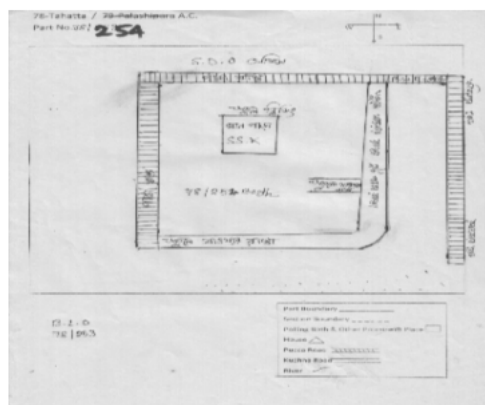

নির্বাচক নিবন্ধন আধিকারিকের স্বাক্ষর

Nazri Naksha

Google Map View

Polling Station Building Front View

Polling Station Front View

Cad View

Key MAP View

1 নাম : সুমতি অধিকারী স্বামীর নাম: নির্মল চন্দ্র অধিকারী বাড়ির নং : n0013 বয়স : 71 লিঙ্গ : মহিলা	NHW2225456 ফটো উপলব্ধ	2 নাম : বিশ্বজিত অধিকারী পিতার নাম: নির্মল চন্দ্র অধিকারী বাড়ির নং : n0013 বয়স : 55 লিঙ্গ : পুরুষ	NHW2225407 ফটো উপলব্ধ	3 নাম : মনিমালা অধিকারী স্বামীর নাম: বিশ্বজিত অধিকারী বাড়ির নং : n0013 বয়স : 47 লিঙ্গ : মহিলা	FPL2058154 ফটো উপলব্ধ
4 নাম : বিজয় অধিকারী পিতার নাম: নির্মল চন্দ্র অধিকারী বাড়ির নং : n0013 বয়স : 54 লিঙ্গ : পুরুষ	NHW2225423 ফটো উপলব্ধ	5 নাম : মালা বাগ স্বামীর নাম: মৃত অনুপ বাগ বাড়ির নং : n0013 বয়স : 50 লিঙ্গ : মহিলা	FPL1443522 ফটো উপলব্ধ	6 নাম : অনামিকা বাগ মায়ের নাম: মালা বাগ বাড়ির নং : n0013 বয়স : 35 লিঙ্গ : মহিলা	NHW1278696 ফটো উপলব্ধ
7 নাম : শুভজিৎ অধিকারী পিতার নাম: বিশ্বজিৎ অধিকারী বাড়ির নং : n0013 বয়স : 27 লিঙ্গ : পুরুষ	NHW2015568 ফটো উপলব্ধ	8 নাম : রিফুজ কর্মকার পিতার নাম: রবীন্দ্রনাথ কর্মকার বাড়ির নং : n0220 বয়স : 26 লিঙ্গ : মহিলা	SRA2102150 ফটো উপলব্ধ	9 নাম : সুভাষ কর্মকার পিতার নাম: বানেশ্বর কর্মকার বাড়ির নং : n0173 বয়স : 54 লিঙ্গ : পুরুষ	FPL2715043 ফটো উপলব্ধ
10 নাম : সঞ্জিত কর্মকার পিতার নাম: নিমাই চন্দ্র কর্মকার বাড়ির নং : n0205 বয়স : 46 লিঙ্গ : পুরুষ	FPL2067189 ফটো উপলব্ধ	11 নাম : নিলীমা কর্মকার স্বামীর নাম: সঞ্জিত কর্মকার বাড়ির নং : n0208 বয়স : 43 লিঙ্গ : মহিলা	FPL2067197 ফটো উপলব্ধ	12 নাম : অর্জুণ কর্মকার পিতার নাম: মাখন কর্মকার বাড়ির নং : n0220 বয়স : 33 লিঙ্গ : পুরুষ	NHW1664887 ফটো উপলব্ধ
13 নাম : বিশ্বজিৎ কর্মকার পিতার নাম: মাখন কর্মকার বাড়ির নং : n0221 বয়স : 33 লিঙ্গ : পুরুষ	NHW1664929 ফটো উপলব্ধ	14 নাম : মাখন কর্মকার পিতার নাম: হরিপদ কর্মকার বাড়ির নং : n0228 বয়স : 30 লিঙ্গ : পুরুষ	NHW1550102 ফটো উপলব্ধ	15 নাম : শেফালী কর্মকার স্বামীর নাম: সুভাষ কর্মকার বাড়ির নং : n0245 বয়স : 49 লিঙ্গ : মহিলা	FPL2634814 ফটো উপলব্ধ
16 নাম : শুভ্রা কর্মকার পিতার নাম: সুভাষ কর্মকার বাড়ির নং : n0173 বয়স : 27 লিঙ্গ : পুরুষ	NHW2015584 ফটো উপলব্ধ	17 নাম : সুমন কর্মকার পিতার নাম: সঞ্জিত কর্মকার বাড়ির নং : n0205 বয়স : 27 লিঙ্গ : পুরুষ	NHW2015634 ফটো উপলব্ধ	18 নাম : প্রিয়ান্বিতা কর্মকার স্বামীর নাম: বিশ্বজিৎ কর্মকার বাড়ির নং : n0221 বয়স : 32 লিঙ্গ : মহিলা	NHW2096287 ফটো উপলব্ধ
19 নাম : মৌমিতা গড়াই পিতার নাম: ধনঞ্জয় গড়াই বাড়ির নং : n0204 বয়স : 27 লিঙ্গ : মহিলা	NHW2015618 ফটো উপলব্ধ	20 নাম : তনজিৎ গড়াই পিতার নাম: ধনঞ্জয় গড়াই বাড়ির নং : এন0204 বয়স : 23 লিঙ্গ : পুরুষ	NHW2547990 ফটো উপলব্ধ	21 নাম : বাসন্তী গড়াই স্বামীর নাম: ধনঞ্জয় গড়াই বাড়ির নং : n0209 বয়স : 44 লিঙ্গ : মহিলা	FPL2169134 ফটো উপলব্ধ
22 নাম : ধনঞ্জয় গড়াই পিতার নাম: দয়াল চন্দ্র গড়াই বাড়ির নং : n0204 বয়স : 56 লিঙ্গ : পুরুষ	NHW2225639 ফটো উপলব্ধ	23 নাম : আল্পনা গুহ স্বামীর নাম: শ্যামল গুহ বাড়ির নং : n0130 বয়স : 63 লিঙ্গ : মহিলা	WB/11/073/165585 ফটো উপলব্ধ	24 নাম : শ্যামল কুমার গুহ পিতার নাম: প্রমথ নাথ গুহ বাড়ির নং : N0130 বয়স : 72 লিঙ্গ : পুরুষ	NHW2333029 ফটো উপলব্ধ
25 নাম : গৌতম গাইন পিতার নাম: গোপাল গাইন বাড়ির নং : এন0230 বয়স : 25 লিঙ্গ : পুরুষ	NHW2125540 ফটো উপলব্ধ	26 নাম : পলি গাইন স্বামীর নাম: গোপাল গাইন বাড়ির নং : n0231 বয়স : 48 লিঙ্গ : মহিলা	NHW1682186 ফটো উপলব্ধ	27 নাম : গোপাল গাইন পিতার নাম: সুরেশ গাইন বাড়ির নং : n0230 বয়স : 51 লিঙ্গ : পুরুষ	NHW1682178 ফটো উপলব্ধ
28 নাম : গোবিন্দ গাইন পিতার নাম: গোপাল গাইন বাড়ির নং : n0230 বয়স : 28 লিঙ্গ : পুরুষ	NHW1961663 ফটো উপলব্ধ	29 নাম : কানাই ঘোষ পিতার নাম: দুলাল ঘোষ বাড়ির নং : এন0216 বয়স : 20 লিঙ্গ : পুরুষ	NHW2695385 ফটো উপলব্ধ	30 নাম : সুকুমার ঘোষ পিতার নাম: গগন ঘোষ বাড়ির নং : n0234 বয়স : 57 লিঙ্গ : পুরুষ	NHW1399807 ফটো উপলব্ধ