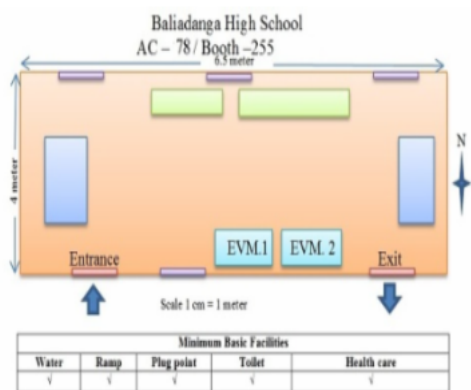

নির্বাচক নিবন্ধন আধিকারিকের স্বাক্ষর

Nazri Naksha

Google Map View

Tehatta G.S.F. Pry. School (Room No. - 1)
AC_78 / Booth No. - 255

Polling Station Building Front View

Polling Station Front View

Cad View

Key MAP View