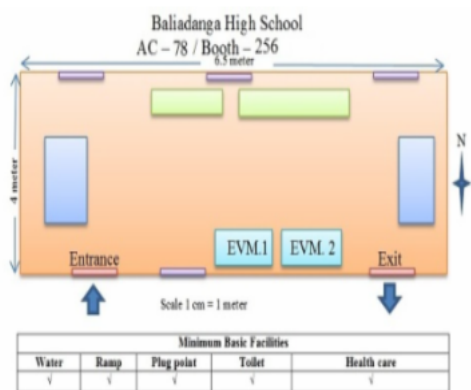

নির্বাচক নিবন্ধন আধিকারিকের স্বাক্ষর

Nazri Naksha

Google Map View

Polling Station Building Front View

Polling Station Front View

Cad View

Key MAP View

Q 1 নাম : ছায়া রানী চৌধুরী স্বামীর নাম: বিনয় কুমার চৌধুরী বাড়ির নং : বয়স : 66 লিঙ্গ : মহিলা	NHW1469527	ফটো উপলব্ধ	Q 2 নাম : শিউলি চৌধুরী স্বামীর নাম: বিধান চৌধুরী বাড়ির নং : n0285 বয়স : 40 লিঙ্গ : মহিলা	NHW1404037	ফটো উপলব্ধ	Q 3 নাম : বিধান চৌধুরী পিতার নাম: বিনয় কুমার চৌধুরী বাড়ির নং : n0285 বয়স : 45 লিঙ্গ : পুরুষ	NHW1297159	ফটো উপলব্ধ
4 নাম : শান্তনু ভৌমিক পিতার নাম: শৈলেন্দ্রনাথ ভৌমিক বাড়ির নং : এন0155 বয়স : 34 লিঙ্গ : পুরুষ	NHW1542521	ফটো উপলব্ধ	Q 5 নাম : বিকাশ চৌধুরী পিতার নাম: বিধান চৌধুরী বাড়ির নং : এন0285 বয়স : 21 লিঙ্গ : পুরুষ	NHW2627206	ফটো উপলব্ধ	Q 6 নাম : বিনয় কুমার চৌধুরী পিতার নাম: গোপাল চৌধুরী বাড়ির নং : বয়স : 68 লিঙ্গ : পুরুষ	NHW1278886	ফটো উপলব্ধ
7 নাম : সান্তনা অধিকারী স্বামীর নাম: কিশোর অধিকারী বাড়ির নং : n0199 বয়স : 38 লিঙ্গ : মহিলা	FPL2645380	ফটো উপলব্ধ	8 নাম : কিশোর অধিকারী পিতার নাম: প্রাণকৃষ্ণ অধিকারী বাড়ির নং : n0081 বয়স : 44 লিঙ্গ : পুরুষ	FPL2049005	ফটো উপলব্ধ	9 নাম : বর্না অধিকারী স্বামীর নাম: প্রাণকৃষ্ণ অধিকারী বাড়ির নং : n0081 বয়স : 67 লিঙ্গ : মহিলা	WB/11/073/129511	ফটো উপলব্ধ
10 নাম : শিবাই আচার্য্য পিতার নাম: বুদ্ধদেব আচার্য্য বাড়ির নং : n0101 বয়স : 27 লিঙ্গ : পুরুষ	NHW2016152	ফটো উপলব্ধ	11 নাম : সন্দীপ দেবনাথ পিতার নাম: সুরেশ দেবনাথ বাড়ির নং : n0043 বয়স : 27 লিঙ্গ : পুরুষ	NHW2016103	ফটো উপলব্ধ	12 নাম : অলোক আচার্য্য পিতার নাম: অশোক আচার্য্য বাড়ির নং : n0043 বয়স : 33 লিঙ্গ : পুরুষ	NHW2016228	ফটো উপলব্ধ
13 নাম : কল্পনা আচার্য্য স্বামীর নাম: অশোক আচার্য্য বাড়ির নং : এন0043 বয়স : 54 লিঙ্গ : মহিলা	NHW1975986	ফটো উপলব্ধ	14 নাম : পুষ্প দেবনাথ স্বামীর নাম: রমেশ দেবনাথ বাড়ির নং : n0043 বয়স : 41 লিঙ্গ : মহিলা	FPL2628436	ফটো উপলব্ধ	15 নাম : রমেশ দেবনাথ পিতার নাম: গোপীনাথ দেবনাথ বাড়ির নং : n0043 বয়স : 41 লিঙ্গ : পুরুষ	NHW1403716	ফটো উপলব্ধ
16 নাম : আল্পনা দেবনাথ স্বামীর নাম: সুরেশ দেবনাথ বাড়ির নং : এন0043 বয়স : 47 লিঙ্গ : মহিলা	FPL1440320	ফটো উপলব্ধ	17 নাম : সুরেশ দেবনাথ পিতার নাম: গোপীনাথ দেবনাথ বাড়ির নং : এন0043 বয়স : 53 লিঙ্গ : পুরুষ	NHW2226694	ফটো উপলব্ধ	18 নাম : অপর্ণা আচার্য্য স্বামীর নাম: বুদ্ধদেব আচার্য্য বাড়ির নং : n0101 বয়স : 46 লিঙ্গ : মহিলা	WB/11/070/537758	ফটো উপলব্ধ
19 নাম : বুদ্ধদেব আচার্য্য পিতার নাম: বীরেন্দ্র আচার্য্য বাড়ির নং : n0101 বয়স : 46 লিঙ্গ : পুরুষ	WB/11/070/537149	ফটো উপলব্ধ	20 নাম : সনত আচার্য্য পিতার নাম: বুদ্ধদেব আচার্য্য বাড়ির নং : এন0101 বয়স : 30 লিঙ্গ : পুরুষ	NHW1962109	ফটো উপলব্ধ	21 নাম : মিতালী আচার্য্য প্রামানিক স্বামীর নাম: অলোক আচার্য্য বাড়ির নং : n0043 বয়স : 26 লিঙ্গ : মহিলা	NHW2337616	ফটো উপলব্ধ
22 নাম : সৌভিক দেবনাথ পিতার নাম: সুরেশ দেবনাথ বাড়ির নং : এন0043 বয়স : 20 লিঙ্গ : পুরুষ	NHW2762672	ফটো উপলব্ধ	23 নাম : সৈকত দেবনাথ পিতার নাম: রমেশ দেবনাথ বাড়ির নং : এন0043 বয়স : 20 লিঙ্গ : পুরুষ	NHW2800340	ফটো উপলব্ধ	24 নাম : সঙ্গীতা মণ্ডল স্বামীর নাম: গোলক মণ্ডল বাড়ির নং : তেহট্ট বাইন পাড়া বয়স : 30 লিঙ্গ : মহিলা	NHW1779693	ফটো উপলব্ধ
25 নাম : সম্মাট আচার্য্য পিতার নাম: বুদ্ধদেব আচার্য্য বাড়ির নং : n0101 বয়স : 33 লিঙ্গ : পুরুষ	NHW1962208	ফটো উপলব্ধ	26 নাম : বন্যা আচার্য্য (বৈরগ্যা) স্বামীর নাম: শিবাই আচার্য্য বাড়ির নং : এন0101 বয়স : 25 লিঙ্গ : মহিলা	NHW2124683	ফটো উপলব্ধ	27 নাম : বৃষ্টি আচার্য্য স্বামীর নাম: সম্মাট আচার্য্য বাড়ির নং : এন0101 বয়স : 20 লিঙ্গ : মহিলা	NHW2762094	ফটো উপলব্ধ
28 নাম : তাপসী গুপ্তি স্বামীর নাম: চন্দন গুপ্তি বাড়ির নং : n0131 বয়স : 34 লিঙ্গ : মহিলা	NHW1781616	ফটো উপলব্ধ	29 নাম : চঞ্চল গুপ্তি পিতার নাম: কালু গুপ্তি বাড়ির নং : n0131 বয়স : 35 লিঙ্গ : পুরুষ	NHW1403898	ফটো উপলব্ধ	30 নাম : চন্দন গুপ্তি পিতার নাম: কালু গুপ্তি বাড়ির নং : n0131 বয়স : 36 লিঙ্গ : পুরুষ	NHW1403880	ফটো উপলব্ধ