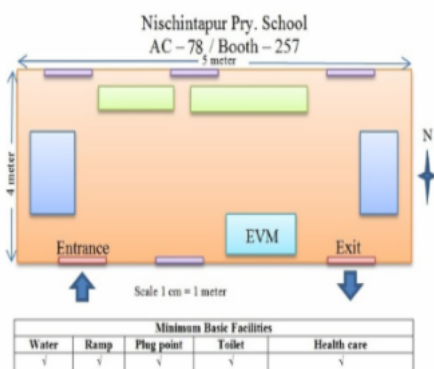

নির্বাচক নিবন্ধন আধিকারিকের স্বাক্ষর

Nazri Naksha

Google Map View

Polling Station Building Front View

Polling Station Front View

Cad View

Key MAP View

1 নাম : আলেয়া বিবি স্বামীর নাম: বসির সেখ বাড়ির নং : n0128 বয়স : 34 লিঙ্গ : মহিলা	NHW1464536 ফটো উপলব্ধ	2 নাম : রেশমী খাতুন স্বামীর নাম: জাহাঙ্গীর খাঁ বাড়ির নং : n00231 বয়স : 26 লিঙ্গ : মহিলা	NHW2099307 ফটো উপলব্ধ	3 নাম : জেসমিনা খাতুন পিতার নাম: ইমানুর সেখ বাড়ির নং : n0084 বয়স : 26 লিঙ্গ : মহিলা	NHW2110260 ফটো উপলব্ধ
4 নাম : কিংকর কর্মকার পিতার নাম: গোবিন্দ কর্মকার বাড়ির নং : n0139 বয়স : 71 লিঙ্গ : পুরুষ	WB/11/074/003364 ফটো উপলব্ধ	5 নাম : বীণাপানি কর্মকার স্বামীর নাম: কিংকর কর্মকার বাড়ির নং : n0139 বয়স : 67 লিঙ্গ : মহিলা	NHW2195675 ফটো উপলব্ধ	6 নাম : চায়না খাঁ স্বামীর নাম: নজরুল খাঁ বাড়ির নং : n0025 বয়স : 53 লিঙ্গ : মহিলা	NHW2331478 ফটো উপলব্ধ
7 নাম : শিল্পী খাতুন পিতার নাম: গোলবাহাদুর খাঁ বাড়ির নং : n0050 বয়স : 32 লিঙ্গ : মহিলা	NHW1782028 ফটো উপলব্ধ	8 নাম : ফজিলা খাঁ স্বামীর নাম: ফজরআলি খাঁ বাড়ির নং : n0050 বয়স : 66 লিঙ্গ : মহিলা	WB/11/073/159685 ফটো উপলব্ধ	9 নাম : রাজিমা খাঁ স্বামীর নাম: আলিমদ্দিন খাঁ বাড়ির নং : n0037 বয়স : 70 লিঙ্গ : মহিলা	NHW2461473 ফটো উপলব্ধ
10 নাম : আনসার খাঁ পিতার নাম: মকবুল খাঁ বাড়ির নং : n0068 বয়স : 53 লিঙ্গ : পুরুষ	NHW2227536 ফটো উপলব্ধ	11 নাম : সাালেমা খাঁ স্বামীর নাম: নসিরুদ্দিন খান বাড়ির নং : n0049 বয়স : 51 লিঙ্গ : মহিলা	NHW2227478 ফটো উপলব্ধ	12 নাম : নাসিরুদ্দিন খাঁ পিতার নাম: কোমর আলি খান বাড়ির নং : n0049 বয়স : 57 লিঙ্গ : পুরুষ	NHW2227486 ফটো উপলব্ধ
13 নাম : মুকা খাঁ পিতার নাম: নজরুদ্দীন খাঁ বাড়ির নং : n0057 বয়স : 53 লিঙ্গ : পুরুষ	NHW2869063 ফটো উপলব্ধ	14 নাম : রাসিদুল খাঁ পিতার নাম: সামছদ্দিন খাঁ বাড়ির নং : n0056 বয়স : 31 লিঙ্গ : পুরুষ	NHW1781848 ফটো উপলব্ধ	15 নাম : রহিদুল খাঁ পিতার নাম: লতিফ খাঁ বাড়ির নং : n0114 বয়স : 37 লিঙ্গ : পুরুষ	FPL2633261 ফটো উপলব্ধ
16 নাম : একলাস খাঁ পিতার নাম: রফি খাঁ বাড়ির নং : এন0104 বয়স : 23 লিঙ্গ : পুরুষ	NHW2478964 ফটো উপলব্ধ	17 নাম : সাহিদুল খাঁ পিতার নাম: খোদাবক্স খাঁ বাড়ির নং : n0105 বয়স : 45 লিঙ্গ : পুরুষ	NHW1155183 ফটো উপলব্ধ	18 নাম : মাজিজুল খাঁ পিতার নাম: খোদাবক্স খাঁ বাড়ির নং : n0105 বয়স : 49 লিঙ্গ : পুরুষ	WB/11/073/159052 ফটো উপলব্ধ
19 নাম : সলিমা খাঁ স্বামীর নাম: খোদাবক্স খাঁ বাড়ির নং : n0105 বয়স : 61 লিঙ্গ : মহিলা	WB/11/073/159172 ফটো উপলব্ধ	20 নাম : খোদাবক্স খাঁ পিতার নাম: কোমরালি খাঁ বাড়ির নং : n0105 বয়স : 71 লিঙ্গ : পুরুষ	WB/11/073/159042 ফটো উপলব্ধ	21 নাম : রফি খাঁ পিতার নাম: লতিব খাঁ বাড়ির নং : n0104 বয়স : 49 লিঙ্গ : পুরুষ	WB/11/073/159384 ফটো উপলব্ধ
22 নাম : আজিজুল খাঁ পিতার নাম: দবির আলি খাঁ বাড়ির নং : n0103 বয়স : 33 লিঙ্গ : পুরুষ	NHW1665710 ফটো উপলব্ধ	23 নাম : সরিফা খাতুন পিতার নাম: সাহিদুল খাঁ বাড়ির নং : এন0106 বয়স : 25 লিঙ্গ : মহিলা	NHW2478790 ফটো উপলব্ধ	24 নাম : সেলিনা খান স্বামীর নাম: আসরাফুল খান বাড়ির নং : n0101 বয়স : 40 লিঙ্গ : মহিলা	NHW1155803 ফটো উপলব্ধ
25 নাম : ইব্রাহিম খাঁ পিতার নাম: নাসিরুদ্দিন খাঁ বাড়ির নং : এন0094 বয়স : 22 লিঙ্গ : পুরুষ	NHW2547172 ফটো উপলব্ধ	26 নাম : আসরাফুল খাঁ পিতার নাম: নফরুদ্দিন খাঁ বাড়ির নং : n0101 বয়স : 49 লিঙ্গ : পুরুষ	WB/11/073/159365 ফটো উপলব্ধ	27 নাম : সাকিল খাঁ পিতার নাম: জালাল খাঁ বাড়ির নং : এন0121 বয়স : 22 লিঙ্গ : পুরুষ	NHW2547198 ফটো উপলব্ধ
28 নাম : সাবদার খান পিতার নাম: নফর খান বাড়ির নং : n0100 বয়স : 35 লিঙ্গ : পুরুষ	NHW1404128 ফটো উপলব্ধ	29 নাম : আশাদ খাঁন পিতার নাম: সামছদ্দিন খাঁন বাড়ির নং : n0056 বয়স : 34 লিঙ্গ : পুরুষ	NHW1469956 ফটো উপলব্ধ	30 নাম : হানেফ খাঁন পিতার নাম: নফর খাঁন বাড়ির নং : n0054 বয়স : 37 লিঙ্গ : পুরুষ	FPL2743078 ফটো উপলব্ধ