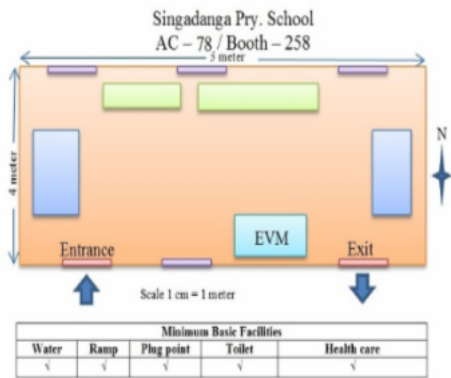

নির্বাচক নিবন্ধন আধিকারিকের স্বাক্ষর

Nazri Naksha

Google Map View

Polling Station Building Front View

Polling Station Front View

Cad View

Key MAP View

1 নাম : মুরসিদ সেখ পিতার নাম: বাবুরালি সেখ বাড়ির নং : n0176 বয়স : 37 লিঙ্গ : পুরুষ	NHW1275338 ফটো উপলব্ধ	2 নাম : পাপিয়া বিবি স্বামীর নাম: মুকবুল হোসেন বিশ্বাস বাড়ির নং : n0182 বয়স : 32 লিঙ্গ : মহিলা	NHW1537521 ফটো উপলব্ধ	3 নাম : সাহানারা বিবি স্বামীর নাম: মুরসিদ সেখ বাড়ির নং : n0176 বয়স : 34 লিঙ্গ : মহিলা	NHW1962752 ফটো উপলব্ধ
4 নাম : বিলকিসনারা সেখ স্বামীর নাম: সমাট সেখ বাড়ির নং : n0187 বয়স : 30 লিঙ্গ : মহিলা	NHW1738590 ফটো উপলব্ধ	5 নাম : সাবিনা ইয়াসমিন বিবি স্বামীর নাম: এয়ারুল সেখ বাড়ির নং : n0188 বয়স : 33 লিঙ্গ : মহিলা	TLK1467794 ফটো উপলব্ধ	6 নাম : এয়ারুল সেখ পিতার নাম: হারুন রসিদ সেখ বাড়ির নং : n0190 বয়স : 34 লিঙ্গ : পুরুষ	TLK0939249 ফটো উপলব্ধ
7 নাম : পারভিনা বিবি স্বামীর নাম: বক্সো সেখ বাড়ির নং : n0195 বয়স : 33 লিঙ্গ : মহিলা	NHW1667906 ফটো উপলব্ধ	8 নাম : মোসুমী খাতুন পিতার নাম: মনিরুল ইসলাম মন্ডল বাড়ির নং : n0196 বয়স : 31 লিঙ্গ : মহিলা	NHW1771872 ফটো উপলব্ধ	9 নাম : মাঝিয়া বিবি সেখ স্বামীর নাম: ফকির সেখ বাড়ির নং : n0082 বয়স : 42 লিঙ্গ : মহিলা	FPL2312692 ফটো উপলব্ধ
10 নাম : তাজমিরা খাঁ স্বামীর নাম: মইদুল খাঁ বাড়ির নং : n0083 বয়স : 49 লিঙ্গ : মহিলা	WB/11/073/159222 ফটো উপলব্ধ	11 নাম : মইদুল খাঁ পিতার নাম: মক্কর খাঁ বাড়ির নং : n0083 বয়স : 56 লিঙ্গ : পুরুষ	NHW2859007 ফটো উপলব্ধ	12 নাম : কাকুলী খাতুন স্বামীর নাম: পলাশ মন্ডল বাড়ির নং : এন0033 বয়স : 34 লিঙ্গ : মহিলা	WPL1229855 ফটো উপলব্ধ
13 নাম : সেবিনা বিবি স্বামীর নাম: টোটন খাঁ বাড়ির নং : n0082 বয়স : 33 লিঙ্গ : মহিলা	NHW1859818 ফটো উপলব্ধ	14 নাম : টোটন খাঁ পিতার নাম: সইদুল খাঁ বাড়ির নং : n0082 বয়স : 34 লিঙ্গ : পুরুষ	NHW1782465 ফটো উপলব্ধ	15 নাম : সাইদুল খাঁ পিতার নাম: মক্কর খাঁ বাড়ির নং : এন0082 বয়স : 58 লিঙ্গ : পুরুষ	FPL2311785 ফটো উপলব্ধ
16 নাম : সেলিনা খাতুন স্বামীর নাম: জিয়ারুল রহমান সেখ বাড়ির নং : n0197 বয়স : 30 লিঙ্গ : মহিলা	NHW1960095 ফটো উপলব্ধ	17 নাম : নিলীমা খাতুন পিতার নাম: হামিদ বিশ্বাস বাড়ির নং : খরিয়া পাড়া বয়স : 26 লিঙ্গ : মহিলা	NHW2075448 ফটো উপলব্ধ	18 নাম : জেসমিনা খাতুন সেখ স্বামীর নাম: মীর চাঁদ সেখ বাড়ির নং : n0167 বয়স : 29 লিঙ্গ : মহিলা	NHW1682319 ফটো উপলব্ধ
19 নাম : টুম্পা খাতুন (বিবি) স্বামীর নাম: সবুর দফাদার বাড়ির নং : এন0154 বয়স : 27 লিঙ্গ : মহিলা	NHW2123453 ফটো উপলব্ধ	20 নাম : সবুর দফাদার পিতার নাম: সিরাজ দফাদার বাড়ির নং : n0151 বয়স : 28 লিঙ্গ : পুরুষ	NHW1962794 ফটো উপলব্ধ	21 নাম : রসবা বিবি দফাদার স্বামীর নাম: সিরাজ দফাদার বাড়ির নং : n0151 বয়স : 38 লিঙ্গ : মহিলা	NHW1404169 ফটো উপলব্ধ
22 নাম : বাপি দফাদার পিতার নাম: সিরাজ দফাদার বাড়ির নং : এন0151 বয়স : 25 লিঙ্গ : পুরুষ	NHW2123461 ফটো উপলব্ধ	23 নাম : আশ্রাফ দফাদার পিতার নাম: সিরাজ দফাদার বাড়ির নং : এন0151 বয়স : 27 লিঙ্গ : পুরুষ	NHW2123479 ফটো উপলব্ধ	24 নাম : পায়েল খাতুন স্বামীর নাম: আশ্রাফ দফাদার বাড়ির নং : এন0151 বয়স : 26 লিঙ্গ : মহিলা	NHW2805133 ফটো উপলব্ধ
25 নাম : পিংকি বিবি স্বামীর নাম: টোটন আলি সেখ বাড়ির নং : n0185 বয়স : 29 লিঙ্গ : মহিলা	NHW1981885 ফটো উপলব্ধ	26 নাম : ওলিমা খাতুন বিবি স্বামীর নাম: দিলুয়ার সেখ বাড়ির নং : n0155 বয়স : 40 লিঙ্গ : মহিলা	NHW1048610 ফটো উপলব্ধ	27 নাম : জামিরুল বিবি স্বামীর নাম: আলি হোসেন বিশ্বাস বাড়ির নং : n0158 বয়স : 38 লিঙ্গ : মহিলা	GMV2510808 ফটো উপলব্ধ
28 নাম : রফিকুল হোসেন বিশ্বাস পিতার নাম: আলি হোসেন বিশ্বাস বাড়ির নং : এন0161 বয়স : 23 লিঙ্গ : পুরুষ	NHW2476984 ফটো উপলব্ধ	29 নাম : রোজিনা খাতুন সেখ স্বামীর নাম: ইক্রামুল সেখ বাড়ির নং : n0007 বয়স : 34 লিঙ্গ : মহিলা	NHW1665942 ফটো উপলব্ধ	30 নাম : ময়না বিবি বিশ্বাস স্বামীর নাম: জাকের হোসেন বিশ্বাস বাড়ির নং : n0156 বয়স : 43 লিঙ্গ : মহিলা	GMV2788131 ফটো উপলব্ধ