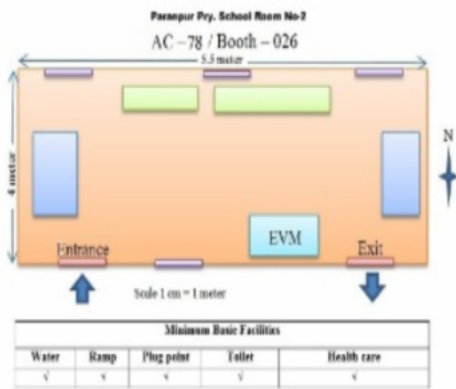

নির্বাচক নিবন্ধন আধিকারিকের স্বাক্ষর

Nazri Naksha

Google Map View

Polling Station Building Front View

Polling Station Front View

Cad View

Key MAP View

1 নাম : সিম্মা খাতুন স্বামীর নাম : মসারোপ মন্ডল বাড়ির নং : n0236 বয়স : 32 লিঙ্গ : মহিলা	NHW1492339	ফটো উপলব্ধ	2 নাম : বিউটি খাতুন স্বামীর নাম : তাহাজ্জুদ্দীন মন্ডল বাড়ির নং : এন00151 বয়স : 35 লিঙ্গ : মহিলা	NHW1830413	ফটো উপলব্ধ	3 নাম : মরিয়ম খাতুন স্বামীর নাম : ভাষান সেখ বাড়ির নং : n0011 বয়স : 32 লিঙ্গ : মহিলা	NHW2052611	ফটো উপলব্ধ
4 নাম : প্রমিলা খাতুন স্বামীর নাম : নমাজ আলি সেখ বাড়ির নং : n0017 বয়স : 27 লিঙ্গ : মহিলা	NHW2024198	ফটো উপলব্ধ	5 নাম : হাসিনা খাতুন স্বামীর নাম : কালাচাঁন্দ মন্ডল বাড়ির নং : n0074 বয়স : 29 লিঙ্গ : মহিলা	NHW2403566	ফটো উপলব্ধ	6 নাম : ইসমাতারা খাতুন স্বামীর নাম : আখেরুল সেখ বাড়ির নং : n0079 বয়স : 29 লিঙ্গ : মহিলা	NHW2108157	ফটো উপলব্ধ
7 নাম : গুলসুম্মাহার খাতুন পিতার নাম : সফিকুল মন্ডল বাড়ির নং : n0130 বয়স : 27 লিঙ্গ : মহিলা	NHW2052595	ফটো উপলব্ধ	8 নাম : সাহিনা খাতুন স্বামীর নাম : শাহিন রেজা মন্ডল বাড়ির নং : n00236 বয়স : 27 লিঙ্গ : মহিলা	NHW2145977	ফটো উপলব্ধ	9 নাম : নাসিমা খাতুন মন্ডল স্বামীর নাম : উজ্জ্বল মন্ডল বাড়ির নং : n0216 বয়স : 31 লিঙ্গ : মহিলা	NHW1578491	ফটো উপলব্ধ
10 নাম : আব্দুর রব খামারু পিতার নাম : তকবির খামারু বাড়ির নং : n0002 বয়স : 69 লিঙ্গ : পুরুষ	NHW2399608	ফটো উপলব্ধ	11 নাম : সেলিনা বিবি খামারু স্বামীর নাম : পয়রুদ্দিন খামারু বাড়ির নং : n0004 বয়স : 35 লিঙ্গ : মহিলা	NHW1703115	ফটো উপলব্ধ	12 নাম : সেরফুল খামারু পিতার নাম : হানিরুজ্জামান খামারু বাড়ির নং : N0003 বয়স : 24 লিঙ্গ : পুরুষ	NHW2400554	ফটো উপলব্ধ
13 নাম : সায়েম খামারু পিতার নাম : মানারুল খামারু বাড়ির নং : এন0007 বয়স : 23 লিঙ্গ : পুরুষ	NHW2598035	ফটো উপলব্ধ	14 নাম : রুমানা খাতুন পিতার নাম : মাহিমউদ্দিন খামারু বাড়ির নং : এন0010 বয়স : 24 লিঙ্গ : মহিলা	NHW2598050	ফটো উপলব্ধ	15 নাম : হুমায়ন খামারু পিতার নাম : মাহিমউদ্দিন খামারু বাড়ির নং : এন0010 বয়স : 22 লিঙ্গ : পুরুষ	NHW2598092	ফটো উপলব্ধ
16 নাম : বিদ্যাৎ খামারু পিতার নাম : আনারুল খামারু বাড়ির নং : এন0007 বয়স : 22 লিঙ্গ : পুরুষ	NHW2597847	ফটো উপলব্ধ	17 নাম : শেরিফন বিবি খামারু স্বামীর নাম : হাসিরুজ্জামান খামারু বাড়ির নং : n0003 বয়স : 45 লিঙ্গ : মহিলা	GMY2467512	ফটো উপলব্ধ	18 নাম : অসিমা খাতুন পিতার নাম : এনামুল খামারু বাড়ির নং : n0008 বয়স : 29 লিঙ্গ : মহিলা	NHW1886787	ফটো উপলব্ধ
19 নাম : হানিফ খামারু পিতার নাম : ছামদান খামারু বাড়ির নং : n0003 বয়স : 86 লিঙ্গ : পুরুষ	WB/11/070/054361	ফটো উপলব্ধ	20 নাম : আতাফন খামারু স্বামীর নাম : হানিফ খামারু বাড়ির নং : n0003 বয়স : 79 লিঙ্গ : মহিলা	WB/11/070/054551	ফটো উপলব্ধ	21 নাম : হাসেম খামারু পিতার নাম : হানিফ খামারু বাড়ির নং : n0003 বয়স : 61 লিঙ্গ : পুরুষ	WB/11/070/054287	ফটো উপলব্ধ
22 নাম : সোনাতানুবিবি খামারু স্বামীর নাম : হাসেম খামারু বাড়ির নং : n0003 বয়স : 54 লিঙ্গ : মহিলা	WB/11/070/054325	ফটো উপলব্ধ	23 নাম : হাসিরুজ্জামান খামারু পিতার নাম : হানিফ খামারু বাড়ির নং : n0003 বয়স : 54 লিঙ্গ : পুরুষ	NHW2294874	ফটো উপলব্ধ	24 নাম : ফিরাস্তুল্লা খামারু পিতার নাম : ফিরাস্তুল্লা খামারু বাড়ির নং : n0004 বয়স : 85 লিঙ্গ : পুরুষ	WB/11/070/054136	ফটো উপলব্ধ
25 নাম : হালেমা বিবি খামারু স্বামীর নাম : ফিরাস্তুল্লা খামারু বাড়ির নং : n0004 বয়স : 79 লিঙ্গ : মহিলা	WB/11/070/054329	ফটো উপলব্ধ	26 নাম : পয়রুদ্দিন খামারু পিতার নাম : ফিরাস্তুল্লা খামারু বাড়ির নং : n0004 বয়স : 46 লিঙ্গ : পুরুষ	GMY2267466	ফটো উপলব্ধ	27 নাম : সাহিদ জাব্বার খামারু পিতার নাম : ফিরাস্তুল্লা খামারু বাড়ির নং : n0004 বয়স : 33 লিঙ্গ : পুরুষ	NHW1492586	ফটো উপলব্ধ
28 নাম : মহিরুদ্দিন খামারু পিতার নাম : ফিরাস্তুল্লা খামারু বাড়ির নং : n0006 বয়স : 52 লিঙ্গ : পুরুষ	WB/11/070/054356	ফটো উপলব্ধ	29 নাম : সরিফেছাহার খামারু স্বামীর নাম : মহিরুদ্দিন খামারু বাড়ির নং : n0006 বয়স : 41 লিঙ্গ : মহিলা	NHW0107268	ফটো উপলব্ধ	30 নাম : ইয়ানুছ খামারু পিতার নাম : মকছেদ খামারু বাড়ির নং : n0007 বয়স : 87 লিঙ্গ : পুরুষ	WB/11/070/054304	ফটো উপলব্ধ