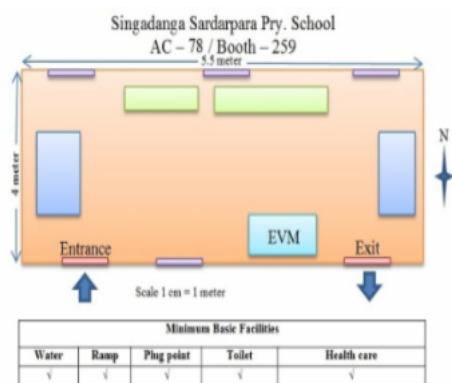

নির্বাচক নিবন্ধন আধিকারিকের স্বাক্ষর

Nazri Naksha

Google Map View

Polling Station Building Front View

Polling Station Front View

Cad View

Key MAP View

বিধানসভা নির্বাচনক্ষেত্রের নং, নাম : 78-তেহট্ট
ভাগ নং, নাম : 1-মালিয়াপোতা পশ্চিমপাড়া,