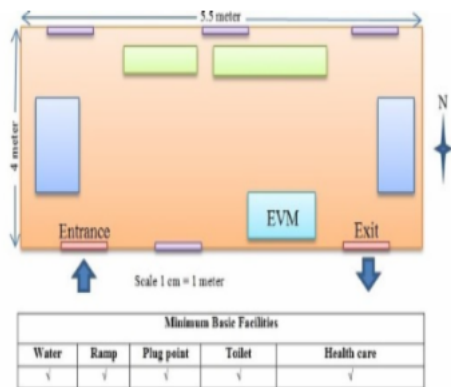

নির্বাচক নিবন্ধন আধিকারিকের স্বাক্ষর

Nazri Naksha

Google Map View

Polling Station Building Front View

Polling Station Front View

Cad View

Key MAP View

1 নাম : আকাশ খাঁন পিতার নাম: আব্দুল খাঁন বাড়ির নং : n0052 বয়স : 27 লিঙ্গ : পুরুষ	NHW2017473 ফটো উপলব্ধ	2 নাম : আখের আলি খাঁ পিতার নাম: দাওদ খাঁ বাড়ির নং : n0155 বয়স : 66 লিঙ্গ : পুরুষ	WB/11/073/210036 ফটো উপলব্ধ	3 নাম : হাদিসা বিবি খাঁ স্বামীর নাম: ইদ্রিশ আলি খাঁ বাড়ির নং : n0153 বয়স : 35 লিঙ্গ : মহিলা	NHW1406578 ফটো উপলব্ধ
4 নাম : আনোয়ারআলি খাঁ পিতার নাম: ছবদুল খাঁ বাড়ির নং : n0151 বয়স : 55 লিঙ্গ : পুরুষ	WB/11/073/207027 ফটো উপলব্ধ	5 নাম : ইদ্রিশআলি খাঁ পিতার নাম: ছবদুল খাঁ বাড়ির নং : n0150 বয়স : 57 লিঙ্গ : পুরুষ	FPL2075315 ফটো উপলব্ধ	6 নাম : আরজুমা বিবি খাঁ স্বামীর নাম: কুদ্দুস খাঁ বাড়ির নং : n0138 বয়স : 59 লিঙ্গ : মহিলা	NHW2306884 ফটো উপলব্ধ
7 নাম : আতাবুল খাঁ পিতার নাম: কুদ্দুস খাঁ বাড়ির নং : n0137 বয়স : 34 লিঙ্গ : পুরুষ	NHW1407212 ফটো উপলব্ধ	8 নাম : কুদ্দুস খাঁ পিতার নাম: ছবদুল খাঁ বাড়ির নং : n0136 বয়স : 70 লিঙ্গ : পুরুষ	NHW2306876 ফটো উপলব্ধ	9 নাম : মমিনা খাঁ স্বামীর নাম: কলিমদ্দিন খাঁ বাড়ির নং : n0135 বয়স : 33 লিঙ্গ : মহিলা	NHW1785666 ফটো উপলব্ধ
10 নাম : আসেম আলি খাঁ পিতার নাম: ছবদুল খাঁ বাড়ির নং : n0133 বয়স : 71 লিঙ্গ : পুরুষ	WB/11/073/207014 ফটো উপলব্ধ	11 নাম : কলিমদ্দিন খাঁ পিতার নাম: আসেম আলি খাঁ বাড়ির নং : n0132 বয়স : 41 লিঙ্গ : পুরুষ	NHW1187137 ফটো উপলব্ধ	12 নাম : সাইফুল খাঁ পিতার নাম: আসেম আলি খাঁ বাড়ির নং : n0131 বয়স : 36 লিঙ্গ : পুরুষ	NHW1187228 ফটো উপলব্ধ
13 নাম : মাঝিয়া বিবি খাঁ স্বামীর নাম: আসেম আলি খাঁ বাড়ির নং : n0130 বয়স : 62 লিঙ্গ : মহিলা	WB/11/073/207100 ফটো উপলব্ধ	14 নাম : আনজুমানারা খাঁ স্বামীর নাম: লিয়াকত খাঁ বাড়ির নং : n0111 বয়স : 61 লিঙ্গ : মহিলা	WB/11/073/198501 ফটো উপলব্ধ	15 নাম : লিয়াকত খাঁ পিতার নাম: হিফাজ খাঁ বাড়ির নং : n0111 বয়স : 66 লিঙ্গ : পুরুষ	WB/11/073/198334 ফটো উপলব্ধ
16 নাম : রেজ্জনা খাঁন পিতার নাম: মহৎ খাঁন বাড়ির নং : n0057 বয়স : 30 লিঙ্গ : মহিলা	NHW1860782 ফটো উপলব্ধ	17 নাম : মিনজারুল খাঁন পিতার নাম: মহত খাঁন বাড়ির নং : n0057 বয়স : 35 লিঙ্গ : পুরুষ	NHW1475698 ফটো উপলব্ধ	18 নাম : সাইফ খান পিতার নাম: আইতুল্লা খান বাড়ির নং : n0057 বয়স : 32 লিঙ্গ : পুরুষ	NHW1667377 ফটো উপলব্ধ
19 নাম : আজাহারউদ্দিন খান পিতার নাম: ফয়জুল্লা খান বাড়ির নং : n0057 বয়স : 34 লিঙ্গ : পুরুষ	NHW1405992 ফটো উপলব্ধ	20 নাম : সরফরাজ খান পিতার নাম: ফয়জুল্লা খান বাড়ির নং : n0057 বয়স : 37 লিঙ্গ : পুরুষ	FPL2750875 ফটো উপলব্ধ	21 নাম : মহৎ খাঁ পিতার নাম: মফেল খাঁ বাড়ির নং : n0057 বয়স : 56 লিঙ্গ : পুরুষ	NHW2783496 ফটো উপলব্ধ
22 নাম : মনোয়ারা খাতুন পিতার নাম: মেহের খান বাড়ির নং : n0057 বয়স : 56 লিঙ্গ : মহিলা	NHW2864940 ফটো উপলব্ধ	23 নাম : ফজিলা খাঁ স্বামীর নাম: ফয়জুল্লা খাঁ বাড়ির নং : n0057 বয়স : 61 লিঙ্গ : মহিলা	NHW2306645 ফটো উপলব্ধ	24 নাম : ইসমাইল খাঁ পিতার নাম: মেহের খাঁ বাড়ির নং : n0057 বয়স : 74 লিঙ্গ : পুরুষ	FPL2325116 ফটো উপলব্ধ
25 নাম : আব্দুল রসিদ খাঁন পিতার নাম: রসুল খাঁন বাড়ির নং : n0056 বয়স : 37 লিঙ্গ : পুরুষ	NHW1475680 ফটো উপলব্ধ	26 নাম : সরিফুল খাঁন পিতার নাম: শাহাজাহান খাঁন বাড়ির নং : n0056 বয়স : 30 লিঙ্গ : পুরুষ	NHW1860766 ফটো উপলব্ধ	27 নাম : নাগিসা খাদিম স্বামীর নাম: সফিউদ্দিন খাদিম বাড়ির নং : n0055 বয়স : 38 লিঙ্গ : মহিলা	NHW1176353 ফটো উপলব্ধ
28 নাম : সাহেব খাঁ পিতার নাম: বয়তুল্লা খাঁ বাড়ির নং : n0055 বয়স : 32 লিঙ্গ : পুরুষ	NHW1543966 ফটো উপলব্ধ	29 নাম : ইমরান খাঁ পিতার নাম: বয়তুল্লা খাঁ বাড়ির নং : n0055 বয়স : 38 লিঙ্গ : পুরুষ	FPL2750735 ফটো উপলব্ধ	30 নাম : রাফিজা খাঁ স্বামীর নাম: বয়তুল্লা খাঁ বাড়ির নং : n0055 বয়স : 71 লিঙ্গ : মহিলা	WB/11/073/198509 ফটো উপলব্ধ