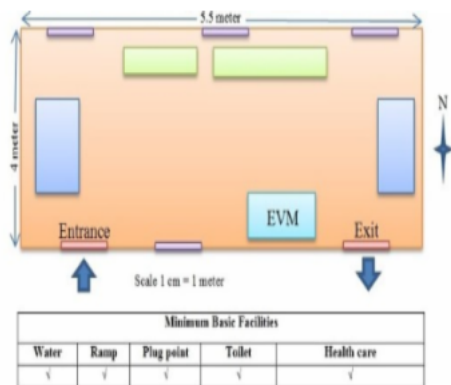

নির্বাচক নিবন্ধন আধিকারিকের স্বাক্ষর

Nazri Naksha

Google Map View

Polling Station Building Front View

Polling Station Front View

Cad View

Key MAP View

1 নাম : চুমকী মন্ডল স্বামীর নাম: হেবল মন্ডল বাড়ির নং : n0044 বয়স : 36 লিঙ্গ : মহিলা	NHW1406479	ফটো উপলব্ধ	2 নাম : পারভিন বিবি স্বামীর নাম: নুরইসলাম বাড়ির নং : n0190 বয়স : 43 লিঙ্গ : মহিলা	FPL2751386	ফটো উপলব্ধ	3 নাম : হেবল পিতার নাম: বাবু মন্ডল বাড়ির নং : n0044 বয়স : 52 লিঙ্গ : পুরুষ	NHW2309045	ফটো উপলব্ধ
4 নাম : রেহেনা খাদিম স্বামীর নাম: সাকিরুল খাদিম বাড়ির নং : n0230 বয়স : 34 লিঙ্গ : মহিলা	NHW1514124	ফটো উপলব্ধ	5 নাম : পাপিয়া বিশ্বাস স্বামীর নাম: প্রিয়লাল বিশ্বাস বাড়ির নং : n0227 বয়স : 36 লিঙ্গ : মহিলা	NHW1405893	ফটো উপলব্ধ	6 নাম : প্রিয়কা মন্ডল স্বামীর নাম: পার্থ জেমস মন্ডল বাড়ির নং : n0094 বয়স : 24 লিঙ্গ : মহিলা	NHW2382737	ফটো উপলব্ধ
7 নাম : পোমিল মন্ডল স্বামীর নাম: শংকর মন্ডল বাড়ির নং : এন0094 বয়স : 26 লিঙ্গ : মহিলা	NHW2116473	ফটো উপলব্ধ	8 নাম : মিতালী মণ্ডল স্বামীর নাম: গৌতম মণ্ডল বাড়ির নং : n0094 বয়স : 39 লিঙ্গ : মহিলা	DMB2515922	ফটো উপলব্ধ	9 নাম : তেরেজা মণ্ডল পিতার নাম: শচীন মণ্ডল বাড়ির নং : n0145 বয়স : 45 লিঙ্গ : মহিলা	FPL2642155	ফটো উপলব্ধ
10 নাম : বিশ্বজিৎ মণ্ডল পিতার নাম: শচীন মণ্ডল বাড়ির নং : n0145 বয়স : 41 লিঙ্গ : পুরুষ	FPL2326379	ফটো উপলব্ধ	11 নাম : অঞ্জলি মন্ডল স্বামীর নাম: রামলাল মন্ডল বাড়ির নং : n0094 বয়স : 61 লিঙ্গ : মহিলা	WB/11/073/201418	ফটো উপলব্ধ	12 নাম : গৌতম মন্ডল পিতার নাম: রামলাল মন্ডল বাড়ির নং : n0094 বয়স : 38 লিঙ্গ : পুরুষ	NHW1183441	ফটো উপলব্ধ
13 নাম : শংকর মন্ডল পিতার নাম: রামলাল মন্ডল বাড়ির নং : n0094 বয়স : 35 লিঙ্গ : পুরুষ	NHW1406404	ফটো উপলব্ধ	14 নাম : পার্থ জেমস মন্ডল পিতার নাম: রামলাল মন্ডল বাড়ির নং : n0094 বয়স : 32 লিঙ্গ : পুরুষ	NHW1784354	ফটো উপলব্ধ	15 নাম : রামলাল মন্ডল পিতার নাম: কালিপদ মন্ডল বাড়ির নং : n0094 বয়স : 71 লিঙ্গ : পুরুষ	NHW2307593	ফটো উপলব্ধ
16 নাম : জয়া মণ্ডল পিতার নাম: শচীন মণ্ডল বাড়ির নং : n0145 বয়স : 50 লিঙ্গ : মহিলা	NHW1544162	ফটো উপলব্ধ	17 নাম : মঞ্জু বিশ্বাস স্বামীর নাম: আগষ্টিন বিশ্বাস বাড়ির নং : n0170 বয়স : 63 লিঙ্গ : মহিলা	WB/11/073/201541	ফটো উপলব্ধ	18 নাম : উর্মিলা হাস্‌ডাক পিতার নাম: নোনাটুস হাস্‌ডাক বাড়ির নং : N0170 বয়স : 67 লিঙ্গ : মহিলা	NFH1035252	ফটো উপলব্ধ
19 নাম : শালিনী আলমকোট পিতার নাম: জোসেফ আলমকোট বাড়ির নং : N0170 বয়স : 78 লিঙ্গ : মহিলা	SAF1695253	ফটো উপলব্ধ	Q 20 নাম : আলমা মিজ পিতার নাম: জোয়াকিম মিজ বাড়ির নং : এন0170 বয়স : 61 লিঙ্গ : মহিলা	NHW2472561	ফটো উপলব্ধ	21 নাম : সিমরান খাঁন স্বামীর নাম: সফিকউদ্দিন খাঁন বাড়ির নং : n0178 বয়স : 45 লিঙ্গ : মহিলা	NHW1668037	ফটো উপলব্ধ
22 নাম : রিনিফা খান স্বামীর নাম: রবিউল খান বাড়ির নং : এন0050 বয়স : 26 লিঙ্গ : মহিলা	NHW2116887	ফটো উপলব্ধ	23 নাম : আমিনা খান স্বামীর নাম: জিয়ারুল খান বাড়ির নং : এন0039 বয়স : 24 লিঙ্গ : মহিলা	NHW2472702	ফটো উপলব্ধ	24 নাম : সামিমা খাঁন পিতার নাম: শুকচাঁদ খাঁন বাড়ির নং : এন0035 বয়স : 25 লিঙ্গ : পুরুষ	NHW2116812	ফটো উপলব্ধ
25 নাম : ইয়ারুল খাঁ মায়ের নাম: ইসলাম খাঁ বাড়ির নং : n0039 বয়স : 34 লিঙ্গ : পুরুষ	NHW1470939	ফটো উপলব্ধ	26 নাম : আসকোরাতুন খাতুন স্বামীর নাম: আমির খাঁ বাড়ির নং : এন0180 বয়স : 26 লিঙ্গ : মহিলা	NHW2472801	ফটো উপলব্ধ	27 নাম : আনারুল খাঁন পিতার নাম: হিবাজুদ্দিন খাঁন বাড়ির নং : n0194 বয়স : 42 লিঙ্গ : পুরুষ	FPL2246635	ফটো উপলব্ধ
28 নাম : ফরিদা বিবি স্বামীর নাম: সাহাবুদ্দিন খাঁ বাড়ির নং : n0194 বয়স : 49 লিঙ্গ : মহিলা	FPL2074516	ফটো উপলব্ধ	29 নাম : সানি খাঁন পিতার নাম: সফিকউদ্দিন খাঁন বাড়ির নং : এন0178 বয়স : 23 লিঙ্গ : পুরুষ	NHW2544096	ফটো উপলব্ধ	30 নাম : মৌসুমী খাতুন পিতার নাম: সাহাবুদ্দিন খাঁন বাড়ির নং : এন0194 বয়স : 24 লিঙ্গ : মহিলা	NHW2544138	ফটো উপলব্ধ