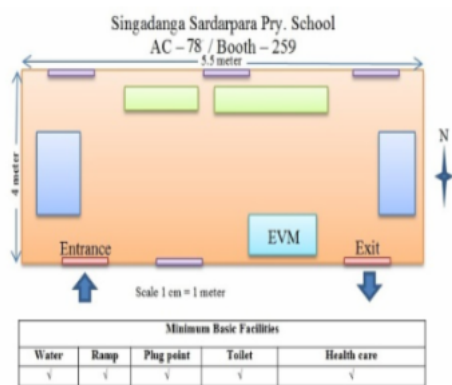

নির্বাচক নিবন্ধন আধিকারিকের স্বাক্ষর

Nazri Naksha

Google Map View

Polling Station Building Front View

Polling Station Front View

Cad View

Key MAP View

1 নাম : হাপিজা বিবি স্বামীর নাম: সাহাবুদ্দিন সেখ বাড়ির নং : n0018 বয়স : 37 লিঙ্গ : মহিলা	NHW1406651 ফটো উপলব্ধ	2 নাম : আনয়ারা বিবি স্বামীর নাম: বাবুরালী বাড়াদী বাড়ির নং : n0230 বয়স : 41 লিঙ্গ : মহিলা	NHW1185826 ফটো উপলব্ধ	3 নাম : জাহিদ হোসেন সেখ পিতার নাম: সাহাবুদ্দিন সেখ বাড়ির নং : এন0018 বয়স : 29 লিঙ্গ : পুরুষ	NHW2443158 ফটো উপলব্ধ
4 নাম : রিফ্ক খাতুন স্বামীর নাম: জাহিদ হোসেন সেখ বাড়ির নং : N0018 বয়স : 24 লিঙ্গ : মহিলা	NHW2387934 ফটো উপলব্ধ	5 নাম : মৌসুমী খাতুন স্বামীর নাম: রুহুল মন্ডল বাড়ির নং : n0290 বয়স : 31 লিঙ্গ : মহিলা	NHW1785757 ফটো উপলব্ধ	6 নাম : শুকচাঁদ সেখ পিতার নাম: সাহাবুদ্দিন সেখ বাড়ির নং : এন0018 বয়স : 28 লিঙ্গ : পুরুষ	NHW2543817 ফটো উপলব্ধ
7 নাম : সর্জিনা খাঁন স্বামীর নাম: মসিউর রহমান খাঁন বাড়ির নং : N0122 বয়স : 30 লিঙ্গ : মহিলা	NHW2162428 ফটো উপলব্ধ	8 নাম : মনজুর আলি খাঁ পিতার নাম: জামাত আলি খাঁ বাড়ির নং : n0122 বয়স : 46 লিঙ্গ : পুরুষ	FPL1571215 ফটো উপলব্ধ	9 নাম : ফেরদৌসি বিবি খাঁন স্বামীর নাম: মনিরুল ইসলাম খাঁন বাড়ির নং : n0122 বয়স : 46 লিঙ্গ : মহিলা	FPL2326601 ফটো উপলব্ধ
10 নাম : মনিরুল ইসলাম খাঁন পিতার নাম: জামাত আলি খাঁন বাড়ির নং : n0122 বয়স : 50 লিঙ্গ : পুরুষ	FPL1571124 ফটো উপলব্ধ	11 নাম : মসিউর রহমান খাঁ পিতার নাম: জামাত আলি খাঁ বাড়ির নং : n0122 বয়স : 41 লিঙ্গ : পুরুষ	NHW1471242 ফটো উপলব্ধ	12 নাম : খাইরুল ইসলাম মন্ডল পিতার নাম: সোনারদীন মন্ডল বাড়ির নং : N0132 বয়স : 57 লিঙ্গ : পুরুষ	NHW2388049 ফটো উপলব্ধ
13 নাম : মনিরুল মণ্ডল পিতার নাম: সোনারদীন মণ্ডল বাড়ির নং : n0132 বয়স : 44 লিঙ্গ : পুরুষ	NHW1861327 ফটো উপলব্ধ	14 নাম : রুহুল মণ্ডল পিতার নাম: সোনারদীন মণ্ডল বাড়ির নং : n0132 বয়স : 37 লিঙ্গ : পুরুষ	FPL2751972 ফটো উপলব্ধ	15 নাম : মাসুমা মন্ডল স্বামীর নাম: মনিরুল মন্ডল বাড়ির নং : n0132 বয়স : 31 লিঙ্গ : মহিলা	NHW2077345 ফটো উপলব্ধ
16 নাম : সুপ্রিয়া বিবি মন্ডল স্বামীর নাম: সোনারদীন মন্ডল বাড়ির নং : n0132 বয়স : 73 লিঙ্গ : মহিলা	NHW2309516 ফটো উপলব্ধ	17 নাম : রোজিনা খাতুন পিতার নাম: কেতাবি কিচনী বাড়ির নং : 75 বয়স : 25 লিঙ্গ : মহিলা	NHW2543130 ফটো উপলব্ধ	18 নাম : সব্বর কিচনী পিতার নাম: সুরাবুদ্দিন কিচনী বাড়ির নং : এন0128 বয়স : 23 লিঙ্গ : পুরুষ	NHW2543338 ফটো উপলব্ধ
19 নাম : মোছবা খাতুন স্বামীর নাম: ইনজামুল কিচনী বাড়ির নং : এন0134 বয়স : 23 লিঙ্গ : মহিলা	NHW2543767 ফটো উপলব্ধ	20 নাম : সুমনা খাতুন পিতার নাম: লিয়াকত কিচনী বাড়ির নং : n0128 বয়স : 27 লিঙ্গ : মহিলা	NHW2077527 ফটো উপলব্ধ	21 নাম : স্বপ্না খাতুন স্বামীর নাম: লাল চাঁদ কিচনী বাড়ির নং : n0128 বয়স : 34 লিঙ্গ : মহিলা	NHW1964634 ফটো উপলব্ধ
22 নাম : পাপিয়া বিবি স্বামীর নাম: খোকা কিচনী বাড়ির নং : নং০১৩০ বয়স : 27 লিঙ্গ : মহিলা	NHW2117216 ফটো উপলব্ধ	23 নাম : কালু কিচনী পিতার নাম: সুরাবুদ্দিন কিচনী বাড়ির নং : n0128 বয়স : 43 লিঙ্গ : পুরুষ	FPL2642635 ফটো উপলব্ধ	24 নাম : সাহিদাবিবি কিচনী স্বামীর নাম: হাফিজুল কিচনী বাড়ির নং : n0130 বয়স : 42 লিঙ্গ : মহিলা	NHW2387801 ফটো উপলব্ধ
25 নাম : বর্না কিচনী স্বামীর নাম: মহিব্বর কিচনী বাড়ির নং : n0128 বয়স : 27 লিঙ্গ : মহিলা	NHW2077493 ফটো উপলব্ধ	26 নাম : নাজমা বিবি স্বামীর নাম: রফিক কিচনী বাড়ির নং : এন0131 বয়স : 22 লিঙ্গ : মহিলা	NHW2650349 ফটো উপলব্ধ	27 নাম : রাখিবুল কিচনী পিতার নাম: ইজারুল কিচনী বাড়ির নং : এন0130 বয়স : 23 লিঙ্গ : পুরুষ	NHW2543692 ফটো উপলব্ধ
28 নাম : ইনজামুল কিচনী পিতার নাম: রমজান কিচনী বাড়ির নং : n0134 বয়স : 27 লিঙ্গ : পুরুষ	NHW2077238 ফটো উপলব্ধ	29 নাম : মিনজারুল কিচনী পিতার নাম: শাহী কিচনী বাড়ির নং : n0135 বয়স : 30 লিঙ্গ : পুরুষ	NHW2077253 ফটো উপলব্ধ	30 নাম : নীলুফা বিবি স্বামীর নাম: মিনজারুল কিচনী বাড়ির নং : n0135 বয়স : 30 লিঙ্গ : মহিলা	SLY1598424 ফটো উপলব্ধ