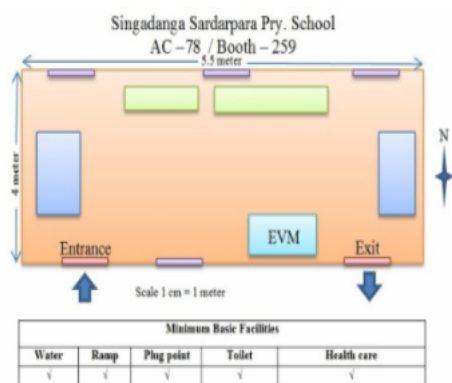

নির্বাচক নিবন্ধন আধিকারিকের স্বাক্ষর

Nazri Naksha

Google Map View

Polling Station Building Front View

Polling Station Front View

Cad View

Key MAP View

1	NHW2542462	ফটো উপলব্ধ	নাম : হামিদুল মল্লিক পিতার নাম: হজরত মল্লিক বাড়ির নং : এন0156 বয়স : 26 লিঙ্গ : পুরুষ	2	NHW2542488	ফটো উপলব্ধ	নাম : মহিদুল মল্লিক পিতার নাম: হজরত মল্লিক বাড়ির নং : এন0156 বয়স : 23 লিঙ্গ : পুরুষ	3	NHW2298123	ফটো উপলব্ধ	নাম : হজরত মল্লিক পিতার নাম: দয়লা মল্লিক বাড়ির নং : n0156 বয়স : 61 লিঙ্গ : পুরুষ
4	NHW2298164	ফটো উপলব্ধ	নাম : দাখিলা বিবি মল্লিক স্বামীর নাম: হজরত মল্লিক বাড়ির নং : n0156 বয়স : 53 লিঙ্গ : মহিলা	5	NHW2299527	ফটো উপলব্ধ	নাম : মীরকাশেম মোল্লা পিতার নাম: পাঁচ মোল্লা বাড়ির নং : n0184 বয়স : 64 লিঙ্গ : পুরুষ	6	NHW1668722	ফটো উপলব্ধ	নাম : আলমগীর মোল্লা পিতার নাম: মীরকাশেম মোল্লা বাড়ির নং : n0184 বয়স : 31 লিঙ্গ : পুরুষ
7	NHW1785500	ফটো উপলব্ধ	নাম : আঞ্জারুল মোল্লা পিতার নাম: মীরকাশেম মোল্লা বাড়ির নং : n0184 বয়স : 32 লিঙ্গ : পুরুষ	8	WB/11/073/207387	ফটো উপলব্ধ	নাম : জাহানারাবিবি মোল্লা স্বামীর নাম: মীরকাশেম মোল্লা বাড়ির নং : n0184 বয়স : 56 লিঙ্গ : মহিলা	9	NHW2400224	ফটো উপলব্ধ	নাম : সুনিতা বিবি স্বামীর নাম: আঞ্জারুল মোল্লা বাড়ির নং : N0184 বয়স : 29 লিঙ্গ : মহিলা
10	FPL2714236	ফটো উপলব্ধ	নাম : উজির সেখ পিতার নাম: মুক্তার সেখ বাড়ির নং : n0284 বয়স : 65 লিঙ্গ : পুরুষ	11	FPL2286532	ফটো উপলব্ধ	নাম : হানেফ সেখ পিতার নাম: মুক্তার সেখ বাড়ির নং : n0279 বয়স : 46 লিঙ্গ : পুরুষ	12	NHW2018133	ফটো উপলব্ধ	নাম : সরিফুল সেখ পিতার নাম: সাহারালী সেখ বাড়ির নং : n0199 বয়স : 27 লিঙ্গ : পুরুষ
13	NHW1471317	ফটো উপলব্ধ	নাম : সেলিম সেখ পিতার নাম: লিয়াকত আলি সেখ বাড়ির নং : n0199 বয়স : 34 লিঙ্গ : পুরুষ	14	NHW2471795	ফটো উপলব্ধ	নাম : সাইফুল সেখ পিতার নাম: সাহারালী সেখ বাড়ির নং : এন0199 বয়স : 24 লিঙ্গ : পুরুষ	15	NHW2410470	ফটো উপলব্ধ	নাম : সাহিদা বিবি সেখ স্বামীর নাম: লিয়াকত আলি সেখ বাড়ির নং : n0199 বয়স : 55 লিঙ্গ : মহিলা
16	NHW2018125	ফটো উপলব্ধ	নাম : রোকিয়া খাতুন পিতার নাম: লিয়াকত আলি সেখ বাড়ির নং : n0199 বয়স : 27 লিঙ্গ : মহিলা	17	NHW1965102	ফটো উপলব্ধ	নাম : জামিয়া বিবি স্বামীর নাম: আরোজ আলি সেখ বাড়ির নং : n0199 বয়স : 28 লিঙ্গ : মহিলা	18	FPL2247096	ফটো উপলব্ধ	নাম : আরোজ আলি সেখ পিতার নাম: লিয়াকত আলি সেখ বাড়ির নং : n0199 বয়স : 40 লিঙ্গ : পুরুষ
19	NHW2390458	ফটো উপলব্ধ	নাম : পার্শিয়া সেখ স্বামীর নাম: মহিফুল সেখ বাড়ির নং : N0199 বয়স : 28 লিঙ্গ : মহিলা	20	NHW2266435	ফটো উপলব্ধ	নাম : লিয়াকত আলি সেখ পিতার নাম: ইছরুদ্দিন সেখ বাড়ির নং : n0199 বয়স : 67 লিঙ্গ : পুরুষ	21	FPL2327328	ফটো উপলব্ধ	নাম : সাহারালী সেখ পিতার নাম: ইছরুদ্দিন সেখ বাড়ির নং : n0199 বয়স : 61 লিঙ্গ : পুরুষ
22	FPL2327336	ফটো উপলব্ধ	নাম : দেলেরাবিবি সেখ স্বামীর নাম: সাহারালী সেখ বাড়ির নং : n0199 বয়স : 55 লিঙ্গ : মহিলা	23	NHW1545136	ফটো উপলব্ধ	নাম : মনিরুল সেখ পিতার নাম: লিয়াকত আলি সেখ বাড়ির নং : n0199 বয়স : 32 লিঙ্গ : পুরুষ	24	NHW2298057	ফটো উপলব্ধ	নাম : সরিফা বিবি খাঁ স্বামীর নাম: বন্সো আলি খাঁ বাড়ির নং : n0032 বয়স : 62 লিঙ্গ : মহিলা
25	WB/11/073/207417	ফটো উপলব্ধ	নাম : সামসুল খাঁ পিতার নাম: আবুছদ্দিন খাঁ বাড়ির নং : n0091 বয়স : 69 লিঙ্গ : পুরুষ	26	NHW2296812	ফটো উপলব্ধ	নাম : রহিমা বিবি স্বামীর নাম: সামসুল খাঁ বাড়ির নং : n0091 বয়স : 63 লিঙ্গ : মহিলা	27	WB/11/073/207491	ফটো উপলব্ধ	নাম : রফিকুল খাঁ পিতার নাম: সামসুল খাঁ বাড়ির নং : n0091 বয়স : 50 লিঙ্গ : পুরুষ
28	NHW1785674	ফটো উপলব্ধ	নাম : লতিফা বিবি স্বামীর নাম: রফিকুল খাঁ বাড়ির নং : n0091 বয়স : 35 লিঙ্গ : মহিলা	29	FPL2326486	ফটো উপলব্ধ	নাম : আকবর আলি খান পিতার নাম: আবুছদ্দিন খাঁ বাড়ির নং : n0153 বয়স : 66 লিঙ্গ : পুরুষ	30	NHW2297679	ফটো উপলব্ধ	নাম : ভানু বিবি স্বামীর নাম: আকবর আলি খান বাড়ির নং : n0153 বয়স : 63 লিঙ্গ : মহিলা