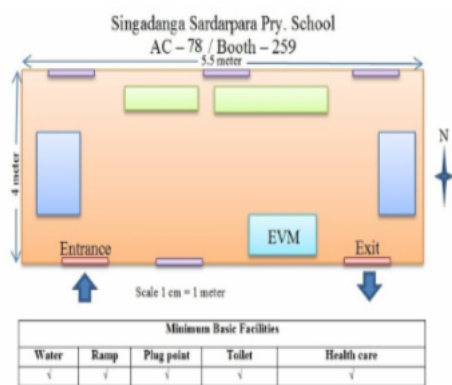

নির্বাচক নিবন্ধন আধিকারিকের স্বাক্ষর

Nazri Naksha

Google Map View

Polling Station Building Front View

Polling Station Front View

Cad View

Key MAP View

1 নাম : রাহিল মন্ডল পিতার নাম: আসরাফ মন্ডল বাড়ির নং : n0105 বয়স : 30 লিঙ্গ : পুরুষ	NHW1965342 ফটো উপলব্ধ	2 নাম : পারভিনা মন্ডল স্বামীর নাম: আব্দুল হামিদ মন্ডল বাড়ির নং : n0126 বয়স : 28 লিঙ্গ : মহিলা	NHW2018273 ফটো উপলব্ধ	3 নাম : বাকুলী খাতুন পিতার নাম: আসরাফ মন্ডল বাড়ির নং : n0105 বয়স : 34 লিঙ্গ : মহিলা	NHW1965433 ফটো উপলব্ধ
4 নাম : আসরাফ মন্ডল পিতার নাম: আব্বাকর মন্ডল বাড়ির নং : n0105 বয়স : 66 লিঙ্গ : পুরুষ	NHW2264125 ফটো উপলব্ধ	5 নাম : খোদেজানিনসা মন্ডল স্বামীর নাম: আসরাফ মন্ডল বাড়ির নং : n0105 বয়স : 59 লিঙ্গ : মহিলা	WB/11/073/213410 ফটো উপলব্ধ	6 নাম : জাহানারা বিবি মন্ডল স্বামীর নাম: আব্দুল বাসার মন্ডল বাড়ির নং : n0105 বয়স : 61 লিঙ্গ : মহিলা	NHW2264075 ফটো উপলব্ধ
7 নাম : তারিফ মন্ডল পিতার নাম: আসরাফ মন্ডল বাড়ির নং : n0105 বয়স : 37 লিঙ্গ : পুরুষ	FPL2643898 ফটো উপলব্ধ	8 নাম : রেজাউল মন্ডল পিতার নাম: রহমতুল্লা মন্ডল বাড়ির নং : n0126 বয়স : 61 লিঙ্গ : পুরুষ	WB/11/073/213631 ফটো উপলব্ধ	9 নাম : সুফিয়াবিবি মন্ডল স্বামীর নাম: রেজাউল মন্ডল বাড়ির নং : n0126 বয়স : 56 লিঙ্গ : মহিলা	WB/11/073/213785 ফটো উপলব্ধ
10 নাম : আব্দুল হামিদ মন্ডল পিতার নাম: রেজাউল মন্ডল বাড়ির নং : n0126 বয়স : 34 লিঙ্গ : পুরুষ	NHW1545409 ফটো উপলব্ধ	11 নাম : মনিরুল মন্ডল পিতার নাম: রহমতুল্লা মন্ডল বাড়ির নং : n0126 বয়স : 33 লিঙ্গ : পুরুষ	NHW1471713 ফটো উপলব্ধ	12 নাম : মিনারুল মন্ডল পিতার নাম: রহমতুল্লা মন্ডল বাড়ির নং : n0126 বয়স : 41 লিঙ্গ : পুরুষ	FPL2329779 ফটো উপলব্ধ
13 নাম : নাসিমা মণ্ডল স্বামীর নাম: মিনারুল মণ্ডল বাড়ির নং : n0126 বয়স : 38 লিঙ্গ : মহিলা	FPL2643781 ফটো উপলব্ধ	14 নাম : সালেহার মণ্ডল স্বামীর নাম: মনিরুল মণ্ডল বাড়ির নং : n0126 বয়স : 30 লিঙ্গ : মহিলা	NHW1862101 ফটো উপলব্ধ	15 নাম : লাভলি বিবি মন্ডল স্বামীর নাম: রুস্তম মন্ডল বাড়ির নং : n0105 বয়স : 38 লিঙ্গ : মহিলা	FPL2644607 ফটো উপলব্ধ
16 নাম : রুস্তম মন্ডল পিতার নাম: আব্বাবাসার মন্ডল বাড়ির নং : n0105 বয়স : 50 লিঙ্গ : পুরুষ	FPL1446269 ফটো উপলব্ধ	17 নাম : সোহেল রানা মন্ডল পিতার নাম: রেজাউল মন্ডল বাড়ির নং : n0126 বয়স : 26 লিঙ্গ : পুরুষ	NHW2078020 ফটো উপলব্ধ	18 নাম : সাহাজান খাঁন পিতার নাম: নুর ইসলাম খাঁন বাড়ির নং : এন0126 বয়স : 21 লিঙ্গ : পুরুষ	NHW2651487 ফটো উপলব্ধ
19 নাম : সরিফুল মন্ডল পিতার নাম: রুস্তম মন্ডল বাড়ির নং : n0105 বয়স : 26 লিঙ্গ : পুরুষ	NHW2077931 ফটো উপলব্ধ	20 নাম : নাগোরা মন্ডল পিতার নাম: তারিফ মন্ডল বাড়ির নং : n0105 বয়স : 27 লিঙ্গ : মহিলা	NHW2078145 ফটো উপলব্ধ	21 নাম : সাবানা মন্ডল স্বামীর নাম: আনাবুল মন্ডল বাড়ির নং : n0126 বয়স : 41 লিঙ্গ : মহিলা	FPL2328953 ফটো উপলব্ধ
22 নাম : আনাবুল মন্ডল পিতার নাম: রহমতুল্লা মন্ডল বাড়ির নং : n0126 বয়স : 52 লিঙ্গ : পুরুষ	NHW2371193 ফটো উপলব্ধ	23 নাম : সুস্মিতা কর্মকার স্বামীর নাম: নিলেশ কর্মকার বাড়ির নং : এন0003 বয়স : 26 লিঙ্গ : মহিলা	NHW2657476 ফটো উপলব্ধ	24 নাম : মনিকলাল কর্মকার পিতার নাম: খুদিরাম কর্মকার বাড়ির নং : n0002 বয়স : 79 লিঙ্গ : পুরুষ	NHW2263036 ফটো উপলব্ধ
25 নাম : নিলেশ কর্মকার পিতার নাম: নরেশ কর্মকার বাড়ির নং : n0003 বয়স : 40 লিঙ্গ : পুরুষ	NHW1198043 ফটো উপলব্ধ	26 নাম : অলোকা কর্মকার স্বামীর নাম: নরেশ কর্মকার বাড়ির নং : n0003 বয়স : 56 লিঙ্গ : মহিলা	WB/11/073/213135 ফটো উপলব্ধ	27 নাম : কৃষ্ণা কর্মকার স্বামীর নাম: মনিকলাল কর্মকার বাড়ির নং : n0002 বয়স : 74 লিঙ্গ : মহিলা	WB/11/073/213177 ফটো উপলব্ধ
28 নাম : জাব্বারুল খাঁ পিতার নাম: হিসাব খাঁ বাড়ির নং : n0111 বয়স : 26 লিঙ্গ : পুরুষ	NHW2390797 ফটো উপলব্ধ	29 নাম : আব্দুল হামিদ খাঁ পিতার নাম: ময়রুদ্দি খাঁ বাড়ির নং : n0112 বয়স : 33 লিঙ্গ : পুরুষ	NHW1545219 ফটো উপলব্ধ	30 নাম : আসলিমাবিবি খাঁ স্বামীর নাম: ময়রুদ্দি খাঁ বাড়ির নং : n0112 বয়স : 61 লিঙ্গ : মহিলা	WB/11/073/213124 ফটো উপলব্ধ