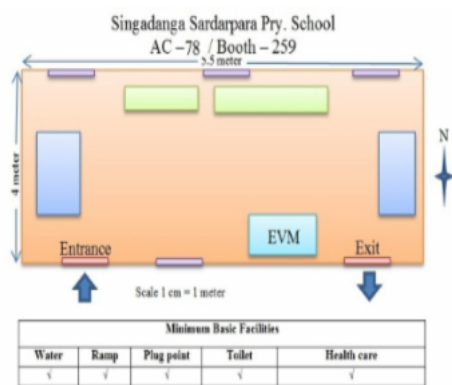

নির্বাচক নিবন্ধন আধিকারিকের স্বাক্ষর

Nazri Naksha

Google Map View

Purbo Gobindapur (Karbala) SSK
AC - 78 / Booth No - 268

Polling Station Building Front View

Polling Station Front View

Cad View

Key MAP View