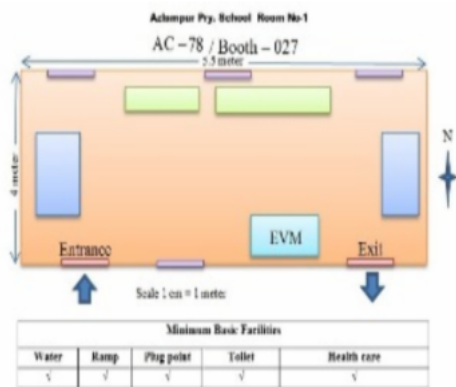

নির্বাচক নিবন্ধন আধিকারিকের স্বাক্ষর

Nazri Naksha

Google Map View

Polling Station Building Front View

Polling Station Front View

Cad View

Key MAP View

1 নাম : রোহিমা বিবি স্বামীর নাম: ছাওয়ার কবিরাজ বাড়ির নং : n0348 বয়স : 53 লিঙ্গ : মহিলা	NHW1672328 ফটো উপলব্ধ	2 নাম : সৌরভ কবিরাজ পিতার নাম: ছামেদ কবিরাজ বাড়ির নং : n0348 বয়স : 28 লিঙ্গ : পুরুষ	NHW1887587 ফটো উপলব্ধ	3 নাম : আকতারুল ইসলাম পিতার নাম: একের আলি বাড়ির নং : n0251 বয়স : 61 লিঙ্গ : পুরুষ	WB/11/070/063016 ফটো উপলব্ধ
4 নাম : হালিমা খাতুন কবিরাজ স্বামীর নাম: সৌরভ কবিরাজ বাড়ির নং : n0348 বয়স : 29 লিঙ্গ : মহিলা	NHW2024305 ফটো উপলব্ধ	5 নাম : তনজা বিবি স্বামীর নাম: আব্দুল কবিরাজ বাড়ির নং : n0019 বয়স : 26 লিঙ্গ : মহিলা	NHW2108280 ফটো উপলব্ধ	6 নাম : পানোয়ারা খাতুন স্বামীর নাম: রিন্টু কবিরাজ বাড়ির নং : n0010 বয়স : 26 লিঙ্গ : মহিলা	NHW2098432 ফটো উপলব্ধ
7 নাম : সেরিনা খাতুন স্বামীর নাম: মিনকুলি সেখ বাড়ির নং : n0377 বয়স : 31 লিঙ্গ : মহিলা	NHW1739986 ফটো উপলব্ধ	8 নাম : সামিমা মিঞা পিতার নাম: ইসরাইল মিঞা বাড়ির নং : n0004 বয়স : 35 লিঙ্গ : পুরুষ	NHW1311216 ফটো উপলব্ধ	9 নাম : হাসিনা খাতুন স্বামীর নাম: সামিমা মিঞা বাড়ির নং : n0004 বয়স : 27 লিঙ্গ : মহিলা	NHW2394179 ফটো উপলব্ধ
10 নাম : নারগিস (খাতুন) মন্ডল স্বামীর নাম: মুকবুল মন্ডল বাড়ির নং : n0368 বয়স : 32 লিঙ্গ : মহিলা	NHW1577337 ফটো উপলব্ধ	11 নাম : ইকবাল আহমেদ পিতার নাম: মহিমবক্স খামারু বাড়ির নং : n0190 বয়স : 45 লিঙ্গ : পুরুষ	GMY2271112 ফটো উপলব্ধ	12 নাম : ফারহান আহমেদ পিতার নাম: ইকবাল আহমেদ বাড়ির নং : এন0190 বয়স : 20 লিঙ্গ : পুরুষ	NHW2809523 ফটো উপলব্ধ
13 নাম : হাসিনা আহমেদ স্বামীর নাম: ইকবাল আহমেদ বাড়ির নং : n0191 বয়স : 39 লিঙ্গ : মহিলা	GMY2468700 ফটো উপলব্ধ	14 নাম : সাবিনা ইয়াসমিন স্বামীর নাম: এজাজুল মন্ডল বাড়ির নং : n0221 বয়স : 52 লিঙ্গ : মহিলা	NHW2294650 ফটো উপলব্ধ	15 নাম : সিরাজুল ইসলাম পিতার নাম: অবস্তুলা কবিরাজ বাড়ির নং : n0038 বয়স : 63 লিঙ্গ : পুরুষ	WB/11/070/063490 ফটো উপলব্ধ
16 নাম : শমিত প্রামানিক পিতার নাম: অশোক প্রামানিক বাড়ির নং : n0038 বয়স : 27 লিঙ্গ : পুরুষ	NHW2024255 ফটো উপলব্ধ	17 নাম : বানুয়ারা বিবি স্বামীর নাম: সিরাজুল ইসলাম বাড়ির নং : n0038 বয়স : 42 লিঙ্গ : মহিলা	GMY2270593 ফটো উপলব্ধ	18 নাম : দুলয়ারা খাতুন ক বিরাজ পিতার নাম: কেরামত ক বিরাজ বাড়ির নং : n0183 বয়স : 38 লিঙ্গ : মহিলা	NHW1418078 ফটো উপলব্ধ
19 নাম : বেদনা বিবি কবিরাজ স্বামীর নাম: আকরাল কবিরাজ বাড়ির নং : n0006 বয়স : 59 লিঙ্গ : মহিলা	WB/11/070/063335 ফটো উপলব্ধ	20 নাম : রফিকুল কবিরাজ পিতার নাম: আকরাল কবিরাজ বাড়ির নং : n0006 বয়স : 37 লিঙ্গ : পুরুষ	GMY2707321 ফটো উপলব্ধ	21 নাম : উনজীলা কবিরাজ স্বামীর নাম: রফিকুল কবিরাজ বাড়ির নং : n0006 বয়স : 34 লিঙ্গ : মহিলা	NHW1492917 ফটো উপলব্ধ
22 নাম : দুবুড় কবিরাজ পিতার নাম: ফরাতুল্লা কবিরাজ বাড়ির নং : n0006 বয়স : 59 লিঙ্গ : পুরুষ	GMY2559573 ফটো উপলব্ধ	23 নাম : সুফিয়া বিবি কবিরাজ স্বামীর নাম: দুবুড় কবিরাজ বাড়ির নং : n0006 বয়স : 38 লিঙ্গ : মহিলা	GMY2707438 ফটো উপলব্ধ	24 নাম : ফজলু কবিরাজ পিতার নাম: করিম কবিরাজ বাড়ির নং : n0007 বয়স : 71 লিঙ্গ : পুরুষ	WB/11/070/063849 ফটো উপলব্ধ
25 নাম : খুকীজান কবিরাজ স্বামীর নাম: ফজলু কবিরাজ বাড়ির নং : n0007 বয়স : 66 লিঙ্গ : মহিলা	WB/11/070/063685 ফটো উপলব্ধ	26 নাম : নজরুল কবিরাজ পিতার নাম: করিম কবিরাজ বাড়ির নং : n0007 বয়স : 63 লিঙ্গ : পুরুষ	WB/11/070/063198 ফটো উপলব্ধ	27 নাম : ফতেমা কবিরাজ স্বামীর নাম: নজরুল কবিরাজ বাড়ির নং : n0007 বয়স : 59 লিঙ্গ : মহিলা	WB/11/070/063334 ফটো উপলব্ধ
28 নাম : জাহাঙ্গীর কবিরাজ পিতার নাম: নজরুল কবিরাজ বাড়ির নং : n0007 বয়স : 39 লিঙ্গ : পুরুষ	GMY2271799 ফটো উপলব্ধ	29 নাম : নাসরিন কবিরাজ স্বামীর নাম: জাহাঙ্গীর কবিরাজ বাড়ির নং : n0007 বয়স : 36 লিঙ্গ : মহিলা	NHW1311232 ফটো উপলব্ধ	30 নাম : রসুমারা কবিরাজ স্বামীর নাম: আজিজুল কবিরাজ বাড়ির নং : n0045 বয়স : 65 লিঙ্গ : মহিলা	WB/11/070/063157 ফটো উপলব্ধ