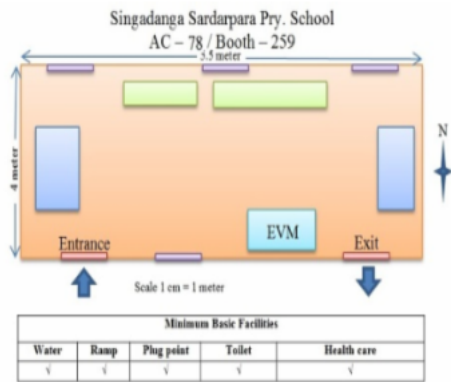

নির্বাচক নিবন্ধন আধিকারিকের স্বাক্ষর

Nazri Naksha

Google Map View

Polling Station Building Front View

Polling Station Front View

Cad View

Key MAP View

1 নাম : রেকসোনা খাতুন স্বামীর নাম : আশ্রাফুল মন্ডল বাড়ির নং : n0248 বয়স : 31 লিঙ্গ : মহিলা	NHW1783315 ফটো উপলব্ধ	2 নাম : বনিতা খাতুন পিতার নাম : ওসমান সেখ বাড়ির নং : গবীন্দ পুর বয়স : 25 লিঙ্গ : মহিলা	NHW2119949 ফটো উপলব্ধ	3 নাম : রেহেজান খাতুন স্বামীর নাম : আব্দুর রাসিদ সেখ বাড়ির নং : NO 080 বয়স : 37 লিঙ্গ : মহিলা	NHW1198589 ফটো উপলব্ধ
4 নাম : সোমা খাতুন স্বামীর নাম : রাখিবুল সেখ বাড়ির নং : NO 084 বয়স : 25 লিঙ্গ : মহিলা	NHW2120145 ফটো উপলব্ধ	5 নাম : নাসরিমা গাইন স্বামীর নাম : আজমত আলি গাইন বাড়ির নং : n0002 বয়স : 24 লিঙ্গ : মহিলা	NHW2407195 ফটো উপলব্ধ	6 নাম : ফিরোজ আলি গাইন পিতার নাম : দয়াল গাইন বাড়ির নং : n0003 বয়স : 55 লিঙ্গ : পুরুষ	FPL2329944 ফটো উপলব্ধ
7 নাম : নুরজাহান গাইন স্বামীর নাম : রফিক গাইন বাড়ির নং : n0003 বয়স : 39 লিঙ্গ : মহিলা	NHW1786771 ফটো উপলব্ধ	8 নাম : দয়াল গাইন পিতার নাম : ওয়াজতুল্লা গাইন বাড়ির নং : n0003 বয়স : 71 লিঙ্গ : পুরুষ	NHW2462398 ফটো উপলব্ধ	9 নাম : সরিফুল গাইন পিতার নাম : সাহারালি গাইন বাড়ির নং : n0002 বয়স : 24 লিঙ্গ : পুরুষ	NHW2406528 ফটো উপলব্ধ
10 নাম : তাহার আলি গাইন পিতার নাম : কেছমত গাইন বাড়ির নং : n0002 বয়স : 66 লিঙ্গ : পুরুষ	NHW2420016 ফটো উপলব্ধ	11 নাম : রিক্কু গাইন স্বামীর নাম : সেলিম গাইন বাড়ির নং : n0001 বয়স : 33 লিঙ্গ : মহিলা	NHW1966233 ফটো উপলব্ধ	12 নাম : সেলিনা বিবি স্বামীর নাম : সফিকউদ্দিন গাইন বাড়ির নং : n0003 বয়স : 32 লিঙ্গ : মহিলা	NHW1545995 ফটো উপলব্ধ
13 নাম : ইচমাতারা বিবি গাইন স্বামীর নাম : হোচেন গাইন বাড়ির নং : n0002 বয়স : 45 লিঙ্গ : মহিলা	FPL2754372 ফটো উপলব্ধ	14 নাম : হোচেন গাইন পিতার নাম : কেছমত গাইন বাড়ির নং : n0002 বয়স : 55 লিঙ্গ : পুরুষ	NHW2430833 ফটো উপলব্ধ	15 নাম : আজমত আলি গাইন পিতার নাম : তাহার আলি গাইন বাড়ির নং : n0002 বয়স : 31 লিঙ্গ : পুরুষ	NHW1669605 ফটো উপলব্ধ
16 নাম : মেহেজান বিবি স্বামীর নাম : তাহার আলি গাইন বাড়ির নং : n0002 বয়স : 65 লিঙ্গ : মহিলা	NHW2419943 ফটো উপলব্ধ	17 নাম : ওয়াসিম জাফর গাইন পিতার নাম : নিয়ত আলি গাইন বাড়ির নং : n002 বয়স : 25 লিঙ্গ : পুরুষ	NHW2406056 ফটো উপলব্ধ	18 নাম : সারজিনা গাইন স্বামীর নাম : ইয়ানুর গাইন বাড়ির নং : n0003 বয়স : 35 লিঙ্গ : মহিলা	NHW1966597 ফটো উপলব্ধ
19 নাম : ইয়ানুর গাইন পিতার নাম : দয়ালউদ্দিন গাইন বাড়ির নং : n0003 বয়স : 37 লিঙ্গ : পুরুষ	NHW1471879 ফটো উপলব্ধ	20 নাম : সামসুন্নাহার গাইন স্বামীর নাম : ফিরোজ আলী গাইন বাড়ির নং : n0003 বয়স : 37 লিঙ্গ : মহিলা	NHW1408368 ফটো উপলব্ধ	21 নাম : মইরাম বিবি গাইন স্বামীর নাম : সাহারালি গাইন বাড়ির নং : n0002 বয়স : 66 লিঙ্গ : মহিলা	FPL2645141 ফটো উপলব্ধ
22 নাম : নিয়তআলী গাইন পিতার নাম : কেছমত গাইন বাড়ির নং : n0002 বয়স : 53 লিঙ্গ : পুরুষ	WB/11/073/216596 ফটো উপলব্ধ	23 নাম : আমজাদ গাইন পিতার নাম : কেছমত গাইন বাড়ির নং : n0002 বয়স : 56 লিঙ্গ : পুরুষ	WB/11/073/216597 ফটো উপলব্ধ	24 নাম : সেলিম গাইন পিতার নাম : কালু গাইন বাড়ির নং : n0001 বয়স : 37 লিঙ্গ : পুরুষ	FPL2754059 ফটো উপলব্ধ
25 নাম : রহিমা গাইন স্বামীর নাম : কলু গাইন বাড়ির নং : n0001 বয়স : 56 লিঙ্গ : মহিলা	WB/11/073/216260 ফটো উপলব্ধ	26 নাম : সিনবাদ গাইন পিতার নাম : সাহারালী গাইন বাড়ির নং : n0002 বয়স : 27 লিঙ্গ : পুরুষ	NHW2078806 ফটো উপলব্ধ	27 নাম : মুকলিসা বিবি গাইন স্বামীর নাম : অজিত আলি গাইন বাড়ির নং : n0002 বয়স : 28 লিঙ্গ : মহিলা	NHW1966266 ফটো উপলব্ধ
28 নাম : সফিক উদ্দিন গাইন পিতার নাম : মজিদ গাইন বাড়ির নং : n0003 বয়স : 37 লিঙ্গ : পুরুষ	NHW1205608 ফটো উপলব্ধ	29 নাম : সাহিনুর গাইন স্বামীর নাম : মজিদ গাইন বাড়ির নং : n0003 বয়স : 59 লিঙ্গ : মহিলা	WB/11/073/216579 ফটো উপলব্ধ	30 নাম : মজিদ গাইন পিতার নাম : ওয়াজতুল্লা গাইন বাড়ির নং : n0003 বয়স : 66 লিঙ্গ : পুরুষ	WB/11/073/216670 ফটো উপলব্ধ