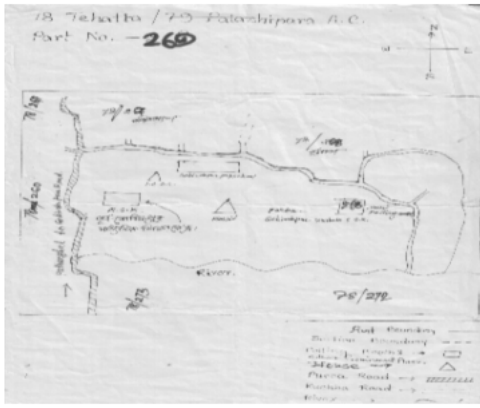

Nazri Naksha