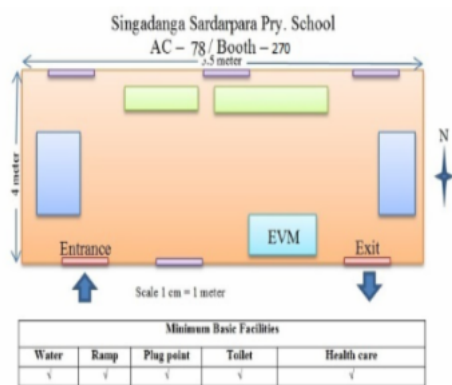

নির্বাচক নিবন্ধন আধিকারিকের স্বাক্ষর

Nazri Naksha

Google Map View

Polling Station Building Front View

Polling Station Front View

Cad View

Key MAP View

1 নাম : সাবিয়া বিবি স্বামীর নাম: আজম মন্ডল বাড়ির নং : n0161 বয়স : 55 লিঙ্গ : মহিলা	NHW2092161 ফটো উপলব্ধ	2 নাম : পিংকি খাতুন পিতার নাম: বাবুরালী সেখ বাড়ির নং : n0039 বয়স : 34 লিঙ্গ : মহিলা	NHW1546266 ফটো উপলব্ধ	3 নাম : বাবুরালী সেখ পিতার নাম: খোদাবক্স সেখ বাড়ির নং : n0039 বয়স : 64 লিঙ্গ : পুরুষ	NHW2260123 ফটো উপলব্ধ
4 নাম : আরাধনী বেগম স্বামীর নাম: বাবুরালী সেখ বাড়ির নং : n0039 বয়স : 56 লিঙ্গ : মহিলা	NHW2370088 ফটো উপলব্ধ	5 নাম : শিউলি খাতুন স্বামীর নাম: টগর সেখ বাড়ির নং : n0152 বয়স : 35 লিঙ্গ : মহিলা	NHW1982172 ফটো উপলব্ধ	6 নাম : নূরজাহান খাতুন স্বামীর নাম: ঝন্টু সেখ বাড়ির নং : n0153 বয়স : 33 লিঙ্গ : মহিলা	NHW1982180 ফটো উপলব্ধ
7 নাম : আসলিমা বিবি গ্যানগেনি স্বামীর নাম: ইন্দাদুল গ্যানগেনি বাড়ির নং : n0149 বয়স : 43 লিঙ্গ : মহিলা	NHW1217959 ফটো উপলব্ধ	8 নাম : আসলাম আলি গ্যানগেনি পিতার নাম: ইন্দাদুল গ্যানগেনি বাড়ির নং : নং149 বয়স : 23 লিঙ্গ : পুরুষ	NHW2540573 ফটো উপলব্ধ	9 নাম : তানিয়া খাতুন পিতার নাম: ইনচাঁদ আলি সেখ বাড়ির নং : এন0062 বয়স : 21 লিঙ্গ : মহিলা	NHW2658474 ফটো উপলব্ধ
10 নাম : বর্না সেখ স্বামীর নাম: প্রেমচাঁদ সেখ বাড়ির নং : n0062 বয়স : 34 লিঙ্গ : মহিলা	NHW1546175 ফটো উপলব্ধ	11 নাম : রিজিয়া বিবি স্বামীর নাম: ইল্লস সেখ বাড়ির নং : n0096 বয়স : 50 লিঙ্গ : মহিলা	NHW2532315 ফটো উপলব্ধ	12 নাম : মনুয়ারা বিবি সেখ স্বামীর নাম: কুদ্দুস সেখ বাড়ির নং : n0096 বয়স : 36 লিঙ্গ : মহিলা	NHW1408590 ফটো উপলব্ধ
13 নাম : তালেপ সেখ পিতার নাম: তক্কেল সেখ বাড়ির নং : n0062 বয়স : 56 লিঙ্গ : পুরুষ	NHW2373546 ফটো উপলব্ধ	14 নাম : হাদিছা বিবি স্বামীর নাম: বকুল সেখ বাড়ির নং : n0103 বয়স : 51 লিঙ্গ : মহিলা	NHW2091627 ফটো উপলব্ধ	15 নাম : রোজিনা বিবি সেখ স্বামীর নাম: আব্রাহাম সেখ বাড়ির নং : n0096 বয়স : 34 লিঙ্গ : মহিলা	NHW1546209 ফটো উপলব্ধ
16 নাম : সাকিনা বিবি স্বামীর নাম: বয়তুল্লা মন্ডল বাড়ির নং : n0048 বয়স : 58 লিঙ্গ : মহিলা	NHW2372381 ফটো উপলব্ধ	17 নাম : আব্রাহাম সেখ পিতার নাম: ইউনুছ সেখ বাড়ির নং : n0096 বয়স : 35 লিঙ্গ : পুরুষ	NHW1546316 ফটো উপলব্ধ	18 নাম : রাজ্জাক সেখ পিতার নাম: ইউনুছ সেখ বাড়ির নং : n0096 বয়স : 38 লিঙ্গ : পুরুষ	NHW1280932 ফটো উপলব্ধ
19 নাম : চায়না সেখ স্বামীর নাম: ফিরোজ সেখ বাড়ির নং : n0096 বয়স : 41 লিঙ্গ : মহিলা	FPL2646388 ফটো উপলব্ধ	20 নাম : সবোদা বিবি সেখ স্বামীর নাম: তালেপ সেখ বাড়ির নং : n0062 বয়স : 48 লিঙ্গ : মহিলা	NHW2373553 ফটো উপলব্ধ	21 নাম : সাবিনা বিবি স্বামীর নাম: ইনচাঁদ আলি সেখ বাড়ির নং : n0062 বয়স : 46 লিঙ্গ : মহিলা	FPL2755809 ফটো উপলব্ধ
22 নাম : বিউটি সেখ পিতার নাম: বকুল সেখ বাড়ির নং : N0103 বয়স : 24 লিঙ্গ : মহিলা	NHW2407666 ফটো উপলব্ধ	23 নাম : ইনচাঁদ আলি সেখ পিতার নাম: তক্কেল আলি সেখ বাড়ির নং : N0062 বয়স : 52 লিঙ্গ : পুরুষ	NHW2369064 ফটো উপলব্ধ	24 নাম : প্রেমচাঁদ সেখ পিতার নাম: তক্কেল সেখ বাড়ির নং : n0062 বয়স : 42 লিঙ্গ : পুরুষ	FPL2079713 ফটো উপলব্ধ
25 নাম : জাহানারা মণ্ডল স্বামীর নাম: রেফাজতুল্লা মণ্ডল বাড়ির নং : n0048 বয়স : 39 লিঙ্গ : মহিলা	FPL2755619 ফটো উপলব্ধ	26 নাম : সামিম মন্ডল পিতার নাম: বয়তুল্লা মন্ডল বাড়ির নং : n0048 বয়স : 27 লিঙ্গ : পুরুষ	NHW2037562 ফটো উপলব্ধ	27 নাম : সায়ন মন্ডল পিতার নাম: বয়তুল্লা মন্ডল বাড়ির নং : n0048 বয়স : 24 লিঙ্গ : পুরুষ	NHW2369510 ফটো উপলব্ধ
28 নাম : মোল্লাম বিবি স্বামীর নাম: তক্কেল আলি সেখ বাড়ির নং : n0062 বয়স : 38 লিঙ্গ : মহিলা	NHW2429843 ফটো উপলব্ধ	29 নাম : রবিউল সেখ পিতার নাম: চায়না সেখ বাড়ির নং : n0096 বয়স : 28 লিঙ্গ : পুরুষ	NHW2042026 ফটো উপলব্ধ	30 নাম : রমজান সেখ পিতার নাম: তালেপ সেখ বাড়ির নং : n0062 বয়স : 29 লিঙ্গ : পুরুষ	NHW2092138 ফটো উপলব্ধ