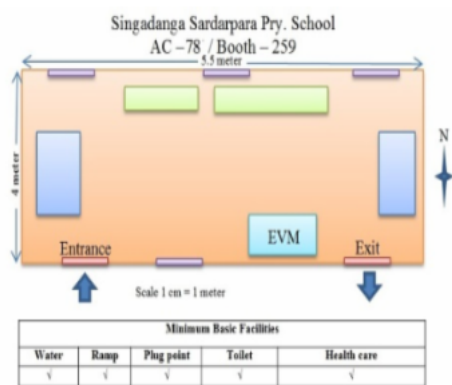

নির্বাচক নিবন্ধন আধিকারিকের স্বাক্ষর

Nazri Naksha

Google Map View

Polling Station Building Front View

Polling Station Front View

Cad View

Key MAP View

1 নাম : কার্তিক গড়াই পিতার নাম: মধু গড়াই বাড়ির নং : n0128 বয়স : 27 লিঙ্গ : পুরুষ	NHW2102127 ফটো উপলব্ধ	2 নাম : সুমন ঘোষ পিতার নাম: উত্তম ঘোষ বাড়ির নং : নং010 বয়স : 22 লিঙ্গ : পুরুষ	NHW2539997 ফটো উপলব্ধ	3 নাম : শুভজিত ঘোষ পিতার নাম: লক্ষ্মণ ঘোষ বাড়ির নং : নং010 বয়স : 22 লিঙ্গ : পুরুষ	NHW2540037 ফটো উপলব্ধ
Q 4 নাম : সন্ধ্যালা ঘোষ পিতার নাম: তারাপুত্র ঘোষ বাড়ির নং : এন0004 বয়স : 73 লিঙ্গ : মহিলা	NHW2540383 ফটো উপলব্ধ	5 নাম : রথীন ঘোষ পিতার নাম: রবীন ঘোষ বাড়ির নং : নং 009 বয়স : 23 লিঙ্গ : পুরুষ	NHW2468262 ফটো উপলব্ধ	6 নাম : রামগোপাল ঘোষ পিতার নাম: লক্ষ্মণ ঘোষ বাড়ির নং : n0108 বয়স : 40 লিঙ্গ : পুরুষ	FPL2579126 ফটো উপলব্ধ
7 নাম : অভিজিৎ ঘোষ পিতার নাম: লক্ষ্মণ ঘোষ বাড়ির নং : এন0010 বয়স : 26 লিঙ্গ : পুরুষ	NHW2114841 ফটো উপলব্ধ	8 নাম : সন্ময় ঘোষ পিতার নাম: সুফল ঘোষ বাড়ির নং : n0146 বয়স : 28 লিঙ্গ : পুরুষ	NHW2019297 ফটো উপলব্ধ	9 নাম : মৌসুমী ঘোষ স্বামীর নাম: সুজিত ঘোষ বাড়ির নং : n0010 বয়স : 30 লিঙ্গ : মহিলা	NHW1967462 ফটো উপলব্ধ
10 নাম : বুলবুলি ঘোষ স্বামীর নাম: সপ্তম ঘোষ বাড়ির নং : n0009 বয়স : 28 লিঙ্গ : মহিলা	NHW1967488 ফটো উপলব্ধ	11 নাম : মোহন ঘোষ পিতার নাম: রবীন ঘোষ বাড়ির নং : এন0009 বয়স : 22 লিঙ্গ : পুরুষ	NHW2685600 ফটো উপলব্ধ	12 নাম : মদন ঘোষ পিতার নাম: রবীন ঘোষ বাড়ির নং : এন0009 বয়স : 22 লিঙ্গ : পুরুষ	NHW2685592 ফটো উপলব্ধ
13 নাম : বুমা ঘোষ স্বামীর নাম: রাহুল দেব ঘোষ বাড়ির নং : n0146 বয়স : 27 লিঙ্গ : মহিলা	NHW2019370 ফটো উপলব্ধ	14 নাম : পূজা ঘোষ পিতার নাম: উত্তম ঘোষ বাড়ির নং : N0010 বয়স : 24 লিঙ্গ : মহিলা	NHW2364594 ফটো উপলব্ধ	15 নাম : মামনি ঘোষ স্বামীর নাম: বিধান ঘোষ বাড়ির নং : n0005 বয়স : 33 লিঙ্গ : মহিলা	NHW1670868 ফটো উপলব্ধ
16 নাম : সুজিত ঘোষ পিতার নাম: লক্ষ্মণ ঘোষ বাড়ির নং : n0010 বয়স : 35 লিঙ্গ : পুরুষ	NHW1546886 ফটো উপলব্ধ	17 নাম : মিতালী ঘোষ স্বামীর নাম: উত্তম ঘোষ বাড়ির নং : n0010 বয়স : 42 লিঙ্গ : মহিলা	FPL2331296 ফটো উপলব্ধ	18 নাম : উত্তম ঘোষ পিতার নাম: পটল ঘোষ বাড়ির নং : n0010 বয়স : 56 লিঙ্গ : পুরুষ	WB/11/073/219530 ফটো উপলব্ধ
19 নাম : বাপি ঘোষ পিতার নাম: লক্ষ্মণ ঘোষ বাড়ির নং : n0010 বয়স : 37 লিঙ্গ : পুরুষ	NHW1221704 ফটো উপলব্ধ	20 নাম : লক্ষ্মণ ঘোষ পিতার নাম: পটল ঘোষ বাড়ির নং : n0010 বয়স : 71 লিঙ্গ : পুরুষ	WB/11/073/219661 ফটো উপলব্ধ	21 নাম : মনিকা ঘোষ স্বামীর নাম: কানাই লাল ঘোষ বাড়ির নং : n0009 বয়স : 34 লিঙ্গ : মহিলা	NHW1546795 ফটো উপলব্ধ
22 নাম : কানাইলাল ঘোষ মায়ের নাম: পদ্মাবতী ঘোষ বাড়ির নং : n0009 বয়স : 44 লিঙ্গ : পুরুষ	FPL2078558 ফটো উপলব্ধ	23 নাম : সুলেখা ঘোষ স্বামীর নাম: রবীন ঘোষ বাড়ির নং : n0009 বয়স : 40 লিঙ্গ : মহিলা	NHW1221795 ফটো উপলব্ধ	24 নাম : রবীন ঘোষ পিতার নাম: পটল ঘোষ বাড়ির নং : n0009 বয়স : 51 লিঙ্গ : পুরুষ	WB/11/073/219639 ফটো উপলব্ধ
25 নাম : সপ্তম ঘোষ মায়ের নাম: পদ্মাবতী ঘোষ বাড়ির নং : n0009 বয়স : 40 লিঙ্গ : পুরুষ	FPL2645554 ফটো উপলব্ধ	26 নাম : পদ্মাবতী ঘোষ স্বামীর নাম: হাজারী ঘোষ বাড়ির নং : n0009 বয়স : 76 লিঙ্গ : মহিলা	WB/11/073/219163 ফটো উপলব্ধ	27 নাম : বিশুজিৎ ঘোষ পিতার নাম: ক্ষমা ঘোষ বাড়ির নং : n0007 বয়স : 30 লিঙ্গ : পুরুষ	NHW1863117 ফটো উপলব্ধ
28 নাম : সুজিত ঘোষ পিতার নাম: সুনীল ঘোষ বাড়ির নং : n0007 বয়স : 37 লিঙ্গ : পুরুষ	NHW1221829 ফটো উপলব্ধ	29 নাম : কাকুলি ঘোষ স্বামীর নাম: জগন্নাথ ঘোষ বাড়ির নং : n0007 বয়স : 38 লিঙ্গ : মহিলা	NHW1546746 ফটো উপলব্ধ	30 নাম : জগন্নাথ ঘোষ পিতার নাম: সুনীল ঘোষ বাড়ির নং : n0007 বয়স : 46 লিঙ্গ : পুরুষ	FPL2331304 ফটো উপলব্ধ