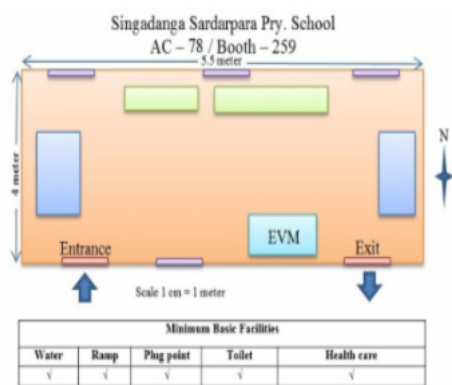

নির্বাচক নিবন্ধন আধিকারিকের স্বাক্ষর

Nazri Naksha

Google Map View

Polling Station Building Front View

Polling Station Front View

Cad View

Key MAP View

1	NHW2102432	ফটো উপলব্ধ	নাম : কুসুম মনি খাতুন পিতার নাম: কাশেম ফেসকী বাড়ির নং : n0215 বয়স : 28 লিঙ্গ : মহিলা	2	FPL2331247	ফটো উপলব্ধ	নাম : সালমা বিবি স্বামীর নাম: জিয়ারুল সেখ বাড়ির নং : n0029 বয়স : 57 লিঙ্গ : মহিলা	3	FPL2755338	ফটো উপলব্ধ	নাম : শিল্পী বিবি স্বামীর নাম: নজরুল ইসলাম সেখ বাড়ির নং : n0122 বয়স : 37 লিঙ্গ : মহিলা
4	NHW2358190	ফটো উপলব্ধ	নাম : জিয়ারুল সেখ পিতার নাম: রসুল সেখ বাড়ির নং : n0029 বয়স : 55 লিঙ্গ : পুরুষ	5	FPL2079820	ফটো উপলব্ধ	নাম : নাহারী বিবি খরসানী স্বামীর নাম: বাবুল খরসানী বাড়ির নং : n0138 বয়স : 42 লিঙ্গ : মহিলা	6	NHW2358422	ফটো উপলব্ধ	নাম : বাবুল খরসানী পিতার নাম: হাকিম খরসানী বাড়ির নং : n0137 বয়স : 55 লিঙ্গ : পুরুষ
7	NHW1547090	ফটো উপলব্ধ	নাম : রবিরুল খরসানী পিতার নাম: লালচাঁদ খরসানী বাড়ির নং : n0014 বয়স : 33 লিঙ্গ : পুরুষ	8	FPL2331460	ফটো উপলব্ধ	নাম : সাহিনুর বিবি খরসানী স্বামীর নাম: লালচাঁদ খরসানী বাড়ির নং : n0014 বয়স : 39 লিঙ্গ : মহিলা	9	NHW2727402	ফটো উপলব্ধ	নাম : লালচাঁদ খরসানী পিতার নাম: হাকিম খরসানী বাড়ির নং : n0014 বয়স : 61 লিঙ্গ : পুরুষ
10	NHW2363067	ফটো উপলব্ধ	নাম : মুর্শিদা খরসানী স্বামীর নাম: রবিরুল খরসানী বাড়ির নং : N0014 বয়স : 28 লিঙ্গ : মহিলা	11	NHW2019495	ফটো উপলব্ধ	নাম : রাসেল খরসানী পিতার নাম: লালচাঁদ খরসানী বাড়ির নং : n0014 বয়স : 27 লিঙ্গ : পুরুষ	12	NHW1982222	ফটো উপলব্ধ	নাম : সাগরিকা খাতুন পিতার নাম: আসান আলি সেখ বাড়ির নং : n0201 বয়স : 30 লিঙ্গ : মহিলা
13	NHW1982255	ফটো উপলব্ধ	নাম : নাসরিন খাতুন পিতার নাম: তাহাজ্জিন সেখ বাড়ির নং : n0204 বয়স : 28 লিঙ্গ : মহিলা	14	NHW2042083	ফটো উপলব্ধ	নাম : ফারুক সেখ পিতার নাম: জলিল সেখ বাড়ির নং : n0212 বয়স : 28 লিঙ্গ : পুরুষ	15	NHW1667963	ফটো উপলব্ধ	নাম : জেসমিনা খাতুন স্বামীর নাম: সামিউল সেখ বাড়ির নং : NO 031 বয়স : 33 লিঙ্গ : মহিলা
16	NHW2016475	ফটো উপলব্ধ	নাম : শিখা বিশ্বাস স্বামীর নাম: আসান বিশ্বাস বাড়ির নং : NO 196 বয়স : 28 লিঙ্গ : মহিলা	17	NHW2539765	ফটো উপলব্ধ	নাম : ফারহানা খাতুন স্বামীর নাম: ফারুক সেখ বাড়ির নং : এন0212 বয়স : 35 লিঙ্গ : মহিলা	18	NHW2677524	ফটো উপলব্ধ	নাম : হাচিনা খাতুন স্বামীর নাম: আসফাকুল্লা গ্যানগেনে বাড়ির নং : এন0143 বয়স : 24 লিঙ্গ : মহিলা
19	NHW2019487	ফটো উপলব্ধ	নাম : আসফাকুল্লা গ্যানগেনে পিতার নাম: শান্তা গ্যানগেনে বাড়ির নং : n0143 বয়স : 27 লিঙ্গ : পুরুষ	20	NHW2257715	ফটো উপলব্ধ	নাম : শান্তা গ্যানগেনে পিতার নাম: তেলাবত গ্যানগেনে বাড়ির নং : n0143 বয়স : 57 লিঙ্গ : পুরুষ	21	NHW2357457	ফটো উপলব্ধ	নাম : মোমিনা বিবি গ্যানগেনে স্বামীর নাম: শান্তা গ্যানগেনে বাড়ির নং : n0141 বয়স : 55 লিঙ্গ : মহিলা
22	FPL2467090	ফটো উপলব্ধ	নাম : সাবিনা বিবি গ্যানগেনে স্বামীর নাম: কাবিল গ্যানগেনে বাড়ির নং : n0144 বয়স : 38 লিঙ্গ : মহিলা	23	WB/11/073/222109	ফটো উপলব্ধ	নাম : কাবিল গ্যানগেনে পিতার নাম: তেলাবত গ্যানগেনে বাড়ির নং : n0142 বয়স : 54 লিঙ্গ : পুরুষ	24	NHW2361947	ফটো উপলব্ধ	নাম : লতিফ গ্যানগেনি পিতার নাম: কাবিল গ্যানগেনি বাড়ির নং : নং123 বয়স : 26 লিঙ্গ : পুরুষ
25	NHW1671288	ফটো উপলব্ধ	নাম : লতিফা বিবি স্বামীর নাম: রহিদুল ঘরামি বাড়ির নং : n0121 বয়স : 33 লিঙ্গ : মহিলা	26	FPL2755122	ফটো উপলব্ধ	নাম : রহিদুল ঘরামি পিতার নাম: ইসলাম ঘরামি বাড়ির নং : n0121 বয়স : 37 লিঙ্গ : পুরুষ	27	FPL2755254	ফটো উপলব্ধ	নাম : সুলতা দে স্বামীর নাম: অতুল দে বাড়ির নং : n0001 বয়স : 63 লিঙ্গ : মহিলা
28	NHW2360394	ফটো উপলব্ধ	নাম : প্রভাত দে পিতার নাম: উমাপদ দে বাড়ির নং : n0003 বয়স : 56 লিঙ্গ : পুরুষ	29	FPL2247500	ফটো উপলব্ধ	নাম : কাবুলি দে পিতার নাম: অতুল দে বাড়ির নং : n0001 বয়স : 42 লিঙ্গ : মহিলা	30	NHW1967942	ফটো উপলব্ধ	নাম : পুস্পিতা দে পিতার নাম: প্রভাত দে বাড়ির নং : n0003 বয়স : 29 লিঙ্গ : মহিলা