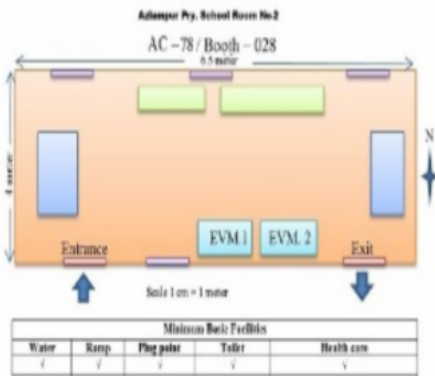

নির্বাচক নিবন্ধন আধিকারিকের স্বাক্ষর

Nazri Naksha

Google Map View

Polling Station Building Front View

Polling Station Front View

Cad View

Key MAP View

1 নাম : ঝিলিক বিবি স্বামীর নাম: মফিজুল বাড়ির নং : n0205 বয়স : 34 লিঙ্গ : মহিলা	NHW1443423 ফটো উপলব্ধ	2 নাম : সাবিনা ইয়াসমিন স্বামীর নাম: রাজেশ মন্ডল বাড়ির নং : n0276 বয়স : 31 লিঙ্গ : মহিলা	NHW1742410 ফটো উপলব্ধ	3 নাম : সাহিদা খাতুন স্বামীর নাম: ইফাজুল মন্ডল বাড়ির নং : n0228 বয়স : 35 লিঙ্গ : মহিলা	NHW1418268 ফটো উপলব্ধ
4 নাম : সাহানা জা তুন স্বামীর নাম: হুমায়ন কবিরাজ বাড়ির নং : n0003 বয়স : 26 লিঙ্গ : মহিলা	NHW2059681 ফটো উপলব্ধ	5 নাম : টুস্পা (মন্ডল) হালসানা স্বামীর নাম: তুর্রাফ হালসানা বাড়ির নং : n0242 বয়স : 30 লিঙ্গ : মহিলা	NHW1705128 ফটো উপলব্ধ	6 নাম : জাহাঙ্গোরা বিবি কবিরাজ স্বামীর নাম: নূর ইসলাম কবিরাজ বাড়ির নং : n0193 বয়স : 46 লিঙ্গ : মহিলা	NHW1312644 ফটো উপলব্ধ
7 নাম : তাজেনা কবিরাজ স্বামীর নাম: সাহাবুদ্দিন কবিরাজ বাড়ির নং : n0194 বয়স : 46 লিঙ্গ : মহিলা	NHW1312651 ফটো উপলব্ধ	8 নাম : উকিয়া কবিরাজ স্বামীর নাম: কায়মুদ্দিন কবিরাজ বাড়ির নং : n0156 বয়স : 48 লিঙ্গ : মহিলা	NHW1672443 ফটো উপলব্ধ	9 নাম : নমিতা খাতুন বিশ্বাস স্বামীর নাম: মনিরুজ্জামান বিশ্বাস বাড়ির নং : n0118 বয়স : 30 লিঙ্গ : মহিলা	NHW1704097 ফটো উপলব্ধ
10 নাম : হাসিবা বিবি কবিরাজ স্বামীর নাম: আব্দুর রাসিদ কবিরাজ বাড়ির নং : n0118 বয়স : 38 লিঙ্গ : মহিলা	GMY2707990 ফটো উপলব্ধ	11 নাম : তনুজা কবিরাজ স্বামীর নাম: আসিরুল কবিরাজ বাড়ির নং : n0118 বয়স : 39 লিঙ্গ : মহিলা	GMY2468650 ফটো উপলব্ধ	12 নাম : তশেদ কবিরাজ পিতার নাম: রতন কবিরাজ বাড়ির নং : n0118 বয়স : 51 লিঙ্গ : পুরুষ	WB/11/070/063911 ফটো উপলব্ধ
13 নাম : ইন্দাদুল কবিরাজ পিতার নাম: আইনুদ্দিন কবিরাজ বাড়ির নং : n0116 বয়স : 39 লিঙ্গ : পুরুষ	GMY2271849 ফটো উপলব্ধ	14 নাম : হানুফা কবিরাজ স্বামীর নাম: আইনুদ্দিন কবিরাজ বাড়ির নং : n0116 বয়স : 61 লিঙ্গ : মহিলা	WB/11/070/063481 ফটো উপলব্ধ	15 নাম : আইনুদ্দিন কবিরাজ পিতার নাম: সফর কবিরাজ বাড়ির নং : n0116 বয়স : 71 লিঙ্গ : পুরুষ	NHW2866689 ফটো উপলব্ধ
16 নাম : রজিফা কবিরাজ স্বামীর নাম: তায়েদ্দিন কবিরাজ বাড়ির নং : n0115 বয়স : 59 লিঙ্গ : মহিলা	WB/11/070/063551 ফটো উপলব্ধ	17 নাম : সাহাবুদ্দিন কবিরাজ পিতার নাম: তাইরুদ্দিন কবিরাজ বাড়ির নং : n0115 বয়স : 44 লিঙ্গ : পুরুষ	GMY2271104 ফটো উপলব্ধ	18 নাম : তাইরুদ্দিন কবিরাজ পিতার নাম: সফর কবিরাজ বাড়ির নং : n0115 বয়স : 66 লিঙ্গ : পুরুষ	WB/11/070/063518 ফটো উপলব্ধ
19 নাম : আসমান মণ্ডল পিতার নাম: ছিয়াত মণ্ডল বাড়ির নং : n0081 বয়স : 31 লিঙ্গ : পুরুষ	NHW1580364 ফটো উপলব্ধ	20 নাম : পাতানী বিবি কবিরাজ স্বামীর নাম: মোমিন কবিরাজ বাড়ির নং : n0081 বয়স : 43 লিঙ্গ : মহিলা	GMY2271013 ফটো উপলব্ধ	21 নাম : মোমিন কবিরাজ পিতার নাম: ইয়ানুছ কবিরাজ বাড়ির নং : n0081 বয়স : 51 লিঙ্গ : পুরুষ	WB/11/070/063460 ফটো উপলব্ধ
22 নাম : রাবিয়া বিবি মন্ডল স্বামীর নাম: মনিরুল ইসলাম মন্ডল বাড়ির নং : n0081 বয়স : 36 লিঙ্গ : মহিলা	NHW1418466 ফটো উপলব্ধ	23 নাম : মনিরুল ইসলাম মন্ডল পিতার নাম: ছিয়াত মন্ডল বাড়ির নং : n0081 বয়স : 37 লিঙ্গ : পুরুষ	NHW1418631 ফটো উপলব্ধ	24 নাম : আসিরুল কবিরাজ পিতার নাম: রতন কবিরাজ বাড়ির নং : n0118 বয়স : 47 লিঙ্গ : পুরুষ	GMY2468403 ফটো উপলব্ধ
25 নাম : আশরাফুল কবিরাজ পিতার নাম: তছেন কবিরাজ বাড়ির নং : n0047 বয়স : 31 লিঙ্গ : পুরুষ	NHW1704261 ফটো উপলব্ধ	26 নাম : নিহারুল কবিরাজ স্বামীর নাম: তছেন কবিরাজ বাড়ির নং : n0047 বয়স : 56 লিঙ্গ : মহিলা	WB/11/070/063923 ফটো উপলব্ধ	27 নাম : রিশদা মন্ডল স্বামীর নাম: ছিয়াত মন্ডল বাড়ির নং : n0081 বয়স : 53 লিঙ্গ : মহিলা	WB/11/070/063465 ফটো উপলব্ধ
28 নাম : ছিয়াত মন্ডল পিতার নাম: পাতান মন্ডল বাড়ির নং : n0081 বয়স : 58 লিঙ্গ : পুরুষ	WB/11/070/063509 ফটো উপলব্ধ	29 নাম : হামেদা কবিরাজ স্বামীর নাম: ইয়ানুছ কবিরাজ বাড়ির নং : n0081 বয়স : 71 লিঙ্গ : মহিলা	WB/11/070/063527 ফটো উপলব্ধ	30 নাম : তানজিলা বিবি কবিরাজ পিতার নাম: কুবরুদ্দিন কবিরাজ বাড়ির নং : n0080 বয়স : 41 লিঙ্গ : মহিলা	GMY2271054 ফটো উপলব্ধ