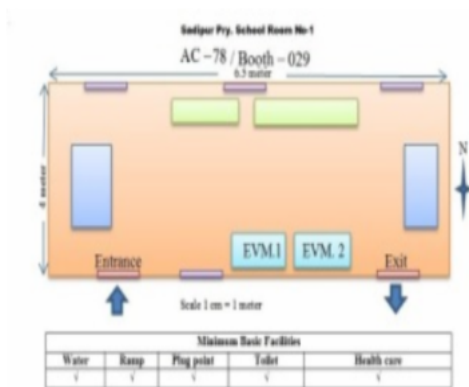

নির্বাচক নিবন্ধন আধিকারিকের স্বাক্ষর

Nazri Naksha

Google Map View

Polling Station Building Front View

Polling Station Front View

Cad View

Key MAP View

1 নাম : আহমেদ সরদার পিতার নাম: জীবন সরদার বাড়ির নং : n0038 বয়স : 40 লিঙ্গ : পুরুষ	NHW0131490 ফটো উপলব্ধ	2 নাম : বাচেনা বিবি স্বামীর নাম: কাসেম সেখ বাড়ির নং : n0038 বয়স : 31 লিঙ্গ : মহিলা	NHW1705078 ফটো উপলব্ধ	3 নাম : কাসেম সেখ পিতার নাম: সরিয়ত সেখ বাড়ির নং : n0038 বয়স : 48 লিঙ্গ : পুরুষ	NHW1580745 ফটো উপলব্ধ
4 নাম : শাহেজান বেওয়া পিতার নাম: জীবন সরদার বাড়ির নং : n0038 বয়স : 61 লিঙ্গ : মহিলা	NHW1312800 ফটো উপলব্ধ	5 নাম : ইশিতা বিশ্বাস পিতার নাম: মেহবুব এ. খোদা বাড়ির নং : n0098 বয়স : 36 লিঙ্গ : মহিলা	NHW1580802 ফটো উপলব্ধ	6 নাম : মেহবুব এ.খোদা পিতার নাম: নেয়ামতুল্লা বিশ্বাস বাড়ির নং : n0098 বয়স : 73 লিঙ্গ : পুরুষ	WB/11/070/057020 ফটো উপলব্ধ
7 নাম : দিলরুবা বিবি স্বামীর নাম: মহিদুল ইসলাম মণ্ডল বাড়ির নং : n0204 বয়স : 49 লিঙ্গ : মহিলা	WB/10/061/426368 ফটো উপলব্ধ	8 নাম : নাইনা পারভীন স্বামীর নাম: হাসমত মন্ডল বাড়ির নং : n0218 বয়স : 32 লিঙ্গ : মহিলা	NHW1493543 ফটো উপলব্ধ	9 নাম : লাইলী খাতুন পিতার নাম: এরসাদ সেখ বাড়ির নং : n0250 বয়স : 28 লিঙ্গ : মহিলা	NHW1919752 ফটো উপলব্ধ
10 নাম : সালমা খাতুন স্বামীর নাম: জামাল বিশ্বাস বাড়ির নং : n0251 বয়স : 31 লিঙ্গ : মহিলা	NHW1623693 ফটো উপলব্ধ	11 নাম : সমীরুল সেখ পিতার নাম: বক্তার সেখ বাড়ির নং : n0009 বয়স : 31 লিঙ্গ : পুরুষ	NHW1580919 ফটো উপলব্ধ	12 নাম : সুলেখা বিবি স্বামীর নাম: মহাব্বাত আলি সেখ বাড়ির নং : n0007 বয়স : 32 লিঙ্গ : মহিলা	NHW1580968 ফটো উপলব্ধ
13 নাম : উল্ফ তন সেখ স্বামীর নাম: আনারুল সেখ বাড়ির নং : n0014 বয়স : 53 লিঙ্গ : মহিলা	NHW2206514 ফটো উপলব্ধ	14 নাম : ইমামান বেওয়া সেখ স্বামীর নাম: জুবান সেখ বাড়ির নং : n0007 বয়স : 113 লিঙ্গ : মহিলা	NHW2280477 ফটো উপলব্ধ	15 নাম : পিংকি খাতুন সেখ স্বামীর নাম: সমীরুল সেখ বাড়ির নং : n0009 বয়স : 27 লিঙ্গ : মহিলা	NHW2414050 ফটো উপলব্ধ
16 নাম : তোহাদেস সেখ পিতার নাম: জিয়াদ সেখ বাড়ির নং : n0007 বয়স : 34 লিঙ্গ : পুরুষ	NHW1418953 ফটো উপলব্ধ	17 নাম : নাছেরা সেখ স্বামীর নাম: জিয়াদ সেখ বাড়ির নং : n0007 বয়স : 66 লিঙ্গ : মহিলা	NHW2280634 ফটো উপলব্ধ	18 নাম : জিয়াদ সেখ পিতার নাম: জুবান সেখ বাড়ির নং : n0007 বয়স : 68 লিঙ্গ : পুরুষ	NHW2280626 ফটো উপলব্ধ
19 নাম : আনারুল সেখ পিতার নাম: ছলিম সেখ বাড়ির নং : n0014 বয়স : 59 লিঙ্গ : পুরুষ	NHW2205706 ফটো উপলব্ধ	20 নাম : সাবিনা খাতুন স্বামীর নাম: তোহাদেস সেখ বাড়ির নং : n0007 বয়স : 28 লিঙ্গ : মহিলা	NHW2024768 ফটো উপলব্ধ	21 নাম : মজনু মন্ডল পিতার নাম: ফজল মন্ডল বাড়ির নং : এন009 বয়স : 33 লিঙ্গ : পুরুষ	NHW1492230 ফটো উপলব্ধ
22 নাম : মহাব্বাত আলী সেখ পিতার নাম: জিয়াদ আলী সেখ বাড়ির নং : n0007 বয়স : 41 লিঙ্গ : পুরুষ	GMV2467744 ফটো উপলব্ধ	23 নাম : বক্তার সেখ পিতার নাম: মল্লিক কু বাড়ির নং : n0009 বয়স : 61 লিঙ্গ : পুরুষ	NHW2280402 ফটো উপলব্ধ	24 নাম : আনিসুর আনসারি পিতার নাম: জামাত আনসারি বাড়ির নং : n0213 বয়স : 43 লিঙ্গ : পুরুষ	NHW1313147 ফটো উপলব্ধ
25 নাম : রেজমিনা বিবি আনসারি স্বামীর নাম: আনিসুর আনসারি বাড়ির নং : n0212 বয়স : 35 লিঙ্গ : মহিলা	NHW1313139 ফটো উপলব্ধ	26 নাম : সাজ্জাক আনসারী পিতার নাম: কাসেম আনসারী বাড়ির নং : n0210 বয়স : 26 লিঙ্গ : পুরুষ	NHW2059897 ফটো উপলব্ধ	27 নাম : কাসেম আনসারী পিতার নাম: হারুন আনসারী বাড়ির নং : n0210 বয়স : 58 লিঙ্গ : পুরুষ	WB/11/070/060210 ফটো উপলব্ধ
28 নাম : মোসেদা আনসারী স্বামীর নাম: কাসেম আনসারী বাড়ির নং : n0210 বয়স : 49 লিঙ্গ : মহিলা	WB/11/072/213195 ফটো উপলব্ধ	29 নাম : মৃদুল মন্ডল পিতার নাম: মনসাদ আলী মন্ডল বাড়ির নং : n0214 বয়স : 31 লিঙ্গ : পুরুষ	NHW1704790 ফটো উপলব্ধ	30 নাম : সাবিনা ইয়াসমিন স্বামীর নাম: মৃদুল মন্ডল বাড়ির নং : n0214 বয়স : 32 লিঙ্গ : মহিলা	NHW2146116 ফটো উপলব্ধ