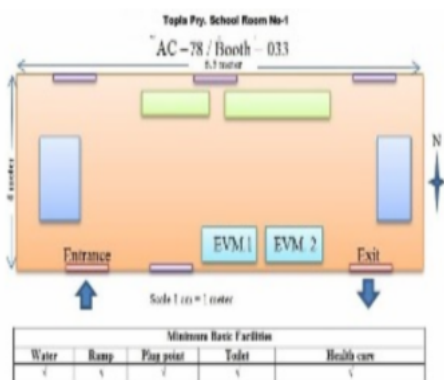

নির্বাচক নিবন্ধন আধিকারিকের স্বাক্ষর

Nazri Naksha

Google Map View

Polling Station Building Front View

Polling Station Front View

Cad View

Key MAP View

1 নাম : বুলবুলি বিবি স্বামীর নাম: সাজাত সেখ বাড়ির নং : n0059 বয়স : 34 লিঙ্গ : মহিলা	NHW1420090 ফটো উপলব্ধ	2 নাম : পিংকি খাতুন স্বামীর নাম: রফিকুল সেখ বাড়ির নং : এন0215 বয়স : 30 লিঙ্গ : মহিলা	NHW1886571 ফটো উপলব্ধ	3 নাম : রশিদ মালিখ্যা পিতার নাম: ইসমাইল মালিখ্যা বাড়ির নং : n0067 বয়স : 48 লিঙ্গ : পুরুষ	GMY1536838 ফটো উপলব্ধ
4 নাম : রহিদ মালিখ্যা পিতার নাম: ইসমাইল মালিখ্যা বাড়ির নং : n0067 বয়স : 44 লিঙ্গ : পুরুষ	GMY2033033 ফটো উপলব্ধ	5 নাম : রেনুকা বিবি মালিখ্যা স্বামীর নাম: রশিদ মালিখ্যা বাড়ির নং : n0067 বয়স : 38 লিঙ্গ : মহিলা	GMY2709707 ফটো উপলব্ধ	6 নাম : চাঁদমালা বিবি মালিখ্যা স্বামীর নাম: রহিদ মালিখ্যা বাড়ির নং : n0067 বয়স : 30 লিঙ্গ : মহিলা	NHW1706324 ফটো উপলব্ধ
7 নাম : আলমঙ্গীর মালিখ্যা পিতার নাম: রশিদ মালিখ্যা বাড়ির নং : n0067 বয়স : 25 লিঙ্গ : পুরুষ	NHW2396232 ফটো উপলব্ধ	8 নাম : আসেরা বিবি মালিখ্যা স্বামীর নাম: ইসমাইল মালিখ্যা বাড়ির নং : n0067 বয়স : 68 লিঙ্গ : মহিলা	NHW2285450 ফটো উপলব্ধ	9 নাম : ইসমাইল মালিখ্যা পিতার নাম: আব্দুল মালিখ্যা বাড়ির নং : n0067 বয়স : 75 লিঙ্গ : পুরুষ	NHW2285443 ফটো উপলব্ধ
10 নাম : এবল্লারা বিবি সেখ স্বামীর নাম: বরকত সেখ বাড়ির নং : n0021 বয়স : 52 লিঙ্গ : মহিলা	NHW2286094 ফটো উপলব্ধ	11 নাম : হেরফত সেখ পিতার নাম: দোয়াত সেখ বাড়ির নং : n0021 বয়স : 50 লিঙ্গ : পুরুষ	NHW2285393 ফটো উপলব্ধ	12 নাম : মুসলিমা বিবি স্বামীর নাম: হেরফত সেখ বাড়ির নং : n0021 বয়স : 42 লিঙ্গ : মহিলা	GMY2470599 ফটো উপলব্ধ
13 নাম : হাজেরা বিবি সেখ স্বামীর নাম: মহিম সেখ বাড়ির নং : n0019 বয়স : 40 লিঙ্গ : মহিলা	GMY2709756 ফটো উপলব্ধ	14 নাম : কদনভা বেওয়া সেখ স্বামীর নাম: উজির সেখ বাড়ির নং : n0019 বয়স : 82 লিঙ্গ : মহিলা	NHW2285013 ফটো উপলব্ধ	15 নাম : বরকত সেখ পিতার নাম: দোয়াত সেখ বাড়ির নং : n0021 বয়স : 56 লিঙ্গ : পুরুষ	NHW2285823 ফটো উপলব্ধ
16 নাম : মহিম সেখ পিতার নাম: উজির সেখ বাড়ির নং : n0019 বয়স : 30 লিঙ্গ : পুরুষ	NHW2692275 ফটো উপলব্ধ	17 নাম : কাওছার আলি সেখ পিতার নাম: জহিরুদ্দিন সেখ বাড়ির নং : n0019 বয়স : 41 লিঙ্গ : পুরুষ	GMY2277374 ফটো উপলব্ধ	18 নাম : আব্দুল রব সেখ পিতার নাম: হেরফত সেখ বাড়ির নং : এন0021 বয়স : 25 লিঙ্গ : পুরুষ	NHW2168938 ফটো উপলব্ধ
19 নাম : রোজিনা খাতুন স্বামীর নাম: রিজাকুল সেখ বাড়ির নং : n0019 বয়স : 33 লিঙ্গ : মহিলা	NHW2025658 ফটো উপলব্ধ	20 নাম : আরজিয়া খাতুন (বিবি) স্বামীর নাম: কাওছার আলি সেখ বাড়ির নং : n0019 বয়স : 31 লিঙ্গ : মহিলা	NHW1890458 ফটো উপলব্ধ	21 নাম : রিজাকুল সেখ মায়ের নাম: কদভানু বেওয়া সেখ বাড়ির নং : n0019 বয়স : 28 লিঙ্গ : পুরুষ	NHW1890268 ফটো উপলব্ধ
22 নাম : রোসনাই সেখ পিতার নাম: বরকত সেখ বাড়ির নং : n0021 বয়স : 28 লিঙ্গ : পুরুষ	NHW1890128 ফটো উপলব্ধ	23 নাম : হালিম বিশ্বাস পিতার নাম: কদর আলি বিশ্বাস বাড়ির নং : n0034 বয়স : 29 লিঙ্গ : পুরুষ	NHW1890177 ফটো উপলব্ধ	24 নাম : কদর আলি বিশ্বাস পিতার নাম: ছুরাত আলি বিশ্বাস বাড়ির নং : n0034 বয়স : 69 লিঙ্গ : পুরুষ	NHW2442242 ফটো উপলব্ধ
25 নাম : তাসলিমা খাতুন পিতার নাম: মিলন বিশ্বাস বাড়ির নং : এন0034 বয়স : 29 লিঙ্গ : মহিলা	NHW1916386 ফটো উপলব্ধ	26 নাম : মালিম বিশ্বাস পিতার নাম: কদর আলি বিশ্বাস বাড়ির নং : n0034 বয়স : 28 লিঙ্গ : পুরুষ	NHW1890136 ফটো উপলব্ধ	27 নাম : মোসাঃ মুর্শিদা খাতুন স্বামীর নাম: মালিম বিশ্বাস বাড়ির নং : N0034 বয়স : 24 লিঙ্গ : মহিলা	NHW2394146 ফটো উপলব্ধ
28 নাম : সুপিষা বিবি স্বামীর নাম: অফাজ দদীন বিশ্বাস বাড়ির নং : n0034 বয়স : 65 লিঙ্গ : মহিলা	NHW2284875 ফটো উপলব্ধ	29 নাম : ফরমান বিশ্বাস পিতার নাম: লাজামদ্দিন বিশ্বাস বাড়ির নং : n0034 বয়স : 60 লিঙ্গ : পুরুষ	WB/11/070/075772 ফটো উপলব্ধ	30 নাম : মেরিনা বিবি স্বামীর নাম: ফরমান বিশ্বাস বাড়ির নং : n0034 বয়স : 31 লিঙ্গ : মহিলা	NHW1706381 ফটো উপলব্ধ